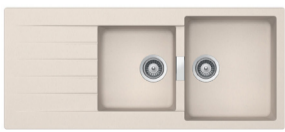

Chậu đá Häfele - KEM
HS19 - GED2S80
570.35.470