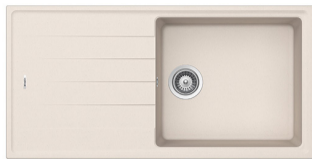

VÒI & CHẬU BẾP

GIẢM ĐẾN **30%**

Chậu đá Häfele - ĐEN
HS20 - GED1S60
570.32.330 ~~11,285,000^d~~
Giá KM **9,028,000^d**

Chậu đá Häfele - KEM
HS20 - GED1S60
570.32.830 ~~11,285,000^d~~
Giá KM **9,028,000^d**