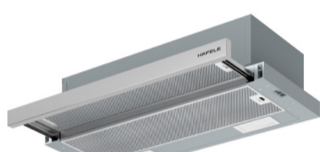

Máy hút mùi gắn tường 70cm HH-S70A
533.89.031 ~~6.369.000^d~~
Giá KM **5.095.200^d**