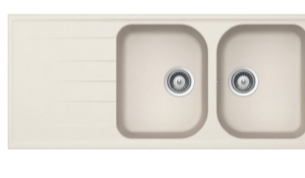

Chậu đá Häfele - ĐEN
HS18 - GED2R80
570.35.360 ~~13.941.000đ~~
Giá KM **11,152,800đ**

Chậu đá Häfele - KEM
HS18 - GED2R80
570.35.460 ~~12.945.000đ~~
Giá KM **10,356,000đ**

COMBO CHẬU VÒI
PRO

Tặng Thớt trị giá
600.000đ