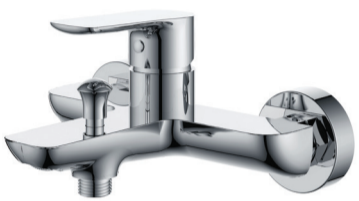

Bộ trộn nổi 2 đường nước
Uni
495.61.130 ~~2,790,000^d~~
Giá KM **2,092,500^d**