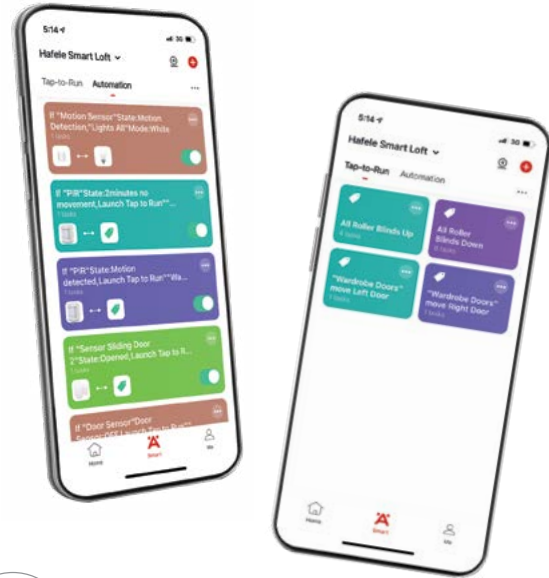

A smart home solution, the Häfele Smart Living allows you to operate, adjust and monitor everything in your house wherever you are - from door locks, lights, an air purifier to window curtains. To offer you great comfort at home and a peace of mind while being away. Moreover, it also helps you to save the energy cost through smart control the lightings and the electrical home appliances in your house.

WHAT ARE THE BENEFITS?

CÁC LỢI ÍCH NHÀ THÔNG MINH HÄFELE MANG LẠI LÀ GÌ?

CONVENIENCE

SỰ TIỆN NGHI

Switching on the lights, turning on the AC, closing the curtains or unlocking your door lock - the functions of your Smart Home take over many of your daily tasks. They allow you to do more with less.

Mở đèn, bật máy điều hòa, đóng rèm hoặc mở khóa cửa - Nhà thông minh Häfele sẽ thay bạn thực hiện tất cả các công việc hàng ngày này. Nó giúp bạn làm nhiều việc hơn với một cách dễ dàng hơn.

SAFETY

SỰ AN TOÀN

Are all the doors and windows closed or anyone visited my house? Our Smart Home systems let you keep an eye on your house at all times and everything will be under your control wherever you are.

Tất cả cửa chính và cửa sổ đã được đóng chưa hay có ai đã ghé thăm nhà tôi? Hệ thống nhà thông minh Häfele sẽ giúp bạn theo dõi ngôi nhà của mình mọi lúc và mọi thứ sẽ luôn nằm trong tầm kiểm soát của bạn bất kể bạn ở đâu.