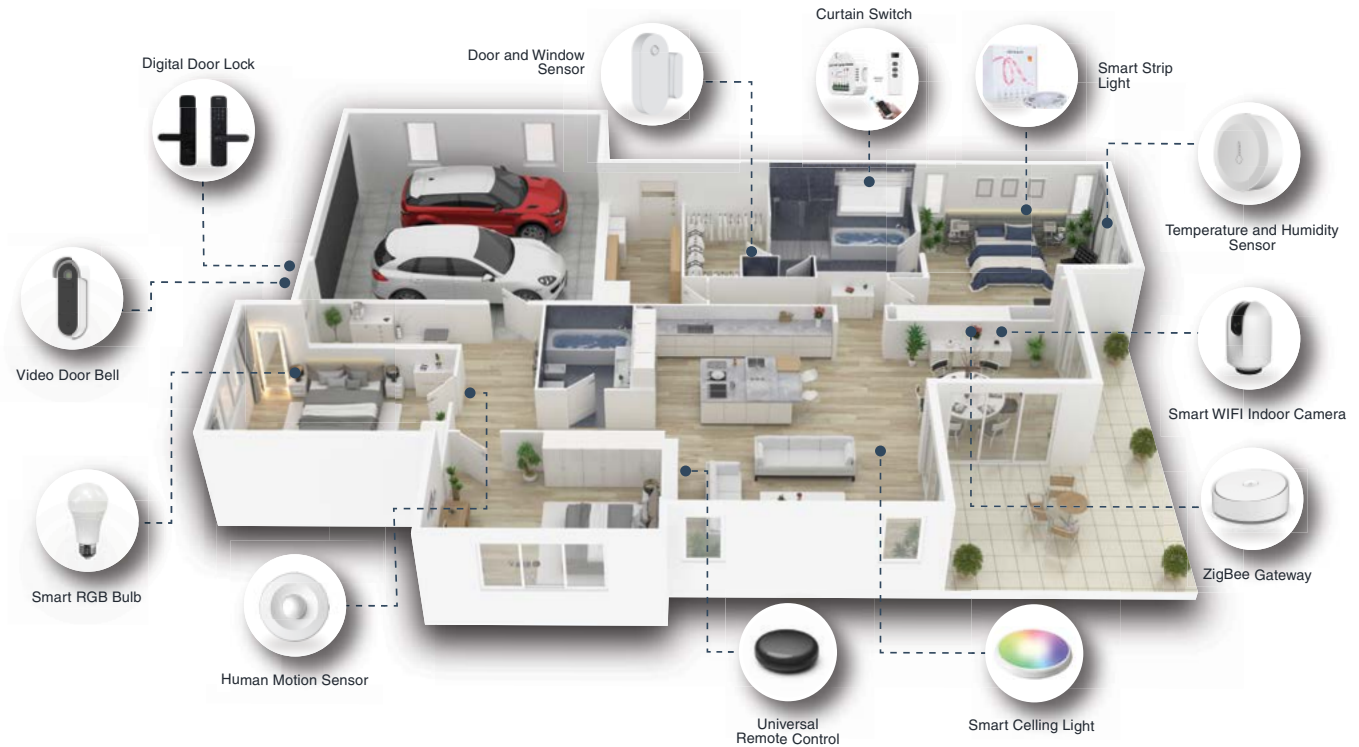

LIGHTING

GIẢI PHÁP
CHIẾU SÁNG

30

- > **Smart Light Switch**
Công tắc đèn thông minh
- > **Smart Light Strip**
Đèn thông minh

HOME

APPLIANCE
GIẢI PHÁP THIẾT
BỊ GIA DỤNG

34

- > **Universal remote control** / Thiết bị điều khiển từ xa
- > **Smart Socket Switch**
Ổ cắm thông minh
- > **Smart Heater Switch**
Công tắc máy nước nóng thông minh

LIVING

ENVIRONMENT
GIẢI PHÁP MÔI
TRƯỜNG SỐNG

40

- > **Smart Curtain Switch**
Công tắc rèm
- > **Temperature & Humidity Sensor**
Cảm biến nhiệt độ & độ ẩm
- > **Smart Air Purifier**
Máy lọc không khí thông minh

HÄFELE SMART LIVING

GIẢI PHÁP NHÀ THÔNG MINH

Giải pháp nhà thông minh Häfele Smart Living cho phép vận hành, điều chỉnh và giám sát các vật dụng, thiết bị trong nhà dù ở bất kỳ nơi đâu - từ khóa cửa, đèn, máy lọc không khí đến cả màn cửa sổ. Đảm bảo sự tiện nghi tối ưu khi bạn ở nhà và an tâm tuyệt đối khi đi xa. Ngoài ra còn giúp bạn tiết kiệm chi phí năng lượng thông qua việc điều khiển thông minh đèn và các thiết bị điện trong gia đình.

A smart home solution, the Häfele Smart Living allows you to operate, adjust and monitor everything in your house wherever you are - from door locks, lights, an air purifier to window curtains. To offer you great comfort at home and a peace of mind while being away. Moreover, it also helps you to save the energy cost through smart control the lightings and the electrical home appliances in your house.