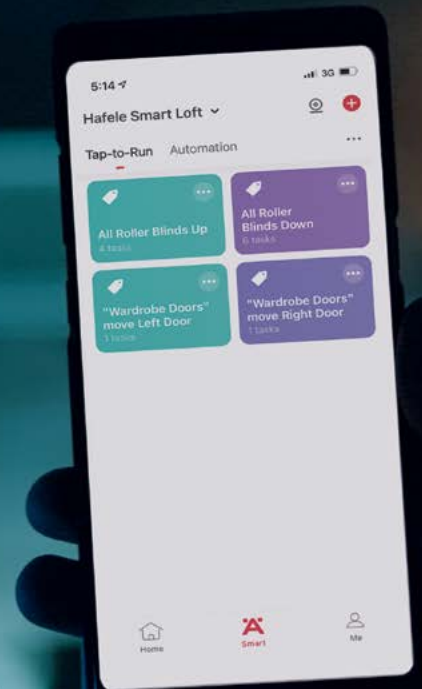

By linking your Hafele Smart Living account to your Google Home or Olli Maika account, you can hands-free control the devices just by your voice.

* Using English on Google home and Vietnamese on Olli Maika speaker.

Bằng cách kết nối tài khoản Hafele Smart Living đến tài khoản Google Home hoặc Olli Maika, bạn có thể điều khiển các thiết bị chỉ bằng giọng nói.

* Sử dụng Tiếng Anh trên loa Google home và Tiếng Việt trên loa Olli Maika.

WIRELESS SMART GATEWAY

Bộ điều khiển trung tâm

HSL-GW01

COMPACT & WIRELESS

NHỎ GỌN & KẾT NỐI KHÔNG DÂY

The compact design means the device can be easily installed anywhere, harmoniously integrated into the house's interiors.

Kích thước nhỏ gọn, giúp lắp đặt tại nhiều vị trí khác nhau, dễ dàng hòa nhập vào tổng thể thiết kế của ngôi nhà.

EASY TO INSTALL & USE

ĐẸ DÀNG CÀI ĐẶT & SỬ DỤNG

Used with the mobile app Hafele Smart Living, the device can be effortlessly connected with others within the system. It is also customizable to your habits & demands right on the app.