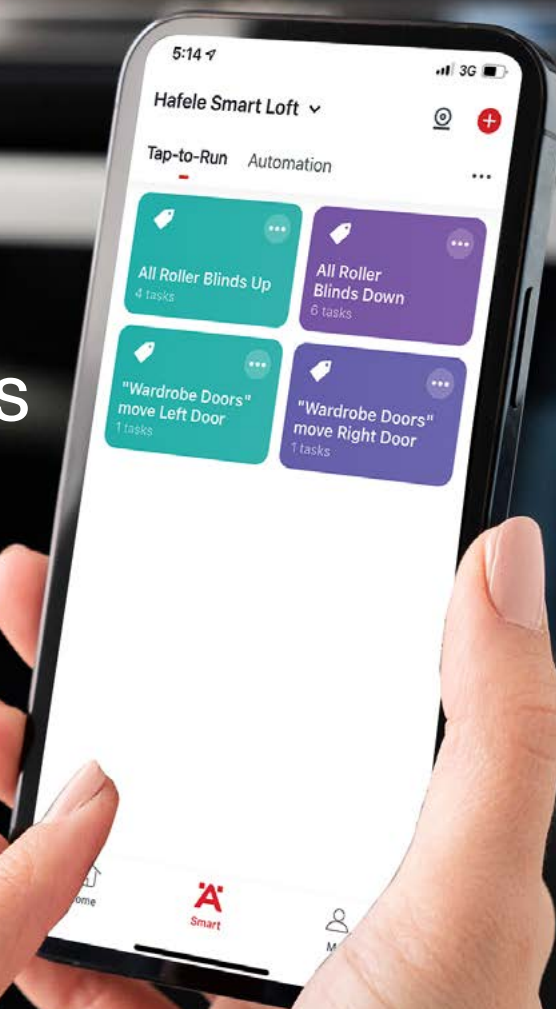

GỢI Ý KẾT HỢP / LINKAGE RECOMMENDATION

Motion sensor + Smart light = auto turn on/off the light.
Cảm biến chuyển động + đèn thông minh = tự động tắt/mở đèn.

Door and window sensor + Smart light = auto turn on the light.
Cảm biến cửa + đèn thông minh = tự động mở đèn.

ART.NO. / MÃ SỐ

PRICE / GIÁ (VND)

498.51.162

1.490.000

HOME APPLIANCES

Giải pháp
thiết bị gia dụng

SMART DEVICES

THIẾT BỊ THÔNG MINH

Easily control the electronic devices (tivi, air-conditioner, fan...) in your home via APP, voice or available scenario.

Để dàng kiểm soát các thiết bị điện tử trong nhà của bạn (tivi, máy lạnh, quạt máy) thông qua APP, giọng nói hay các ngữ cảnh đã được thiết lập sẵn.