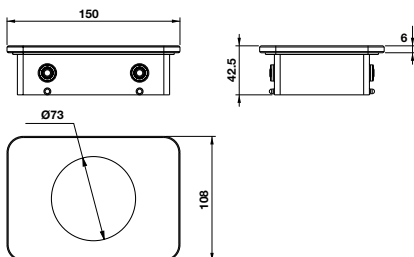

Art.No.: 495.80.242

- Chất liệu: Nhựa, kính đen
- Phụ kiện trượt

- Material: Black glass with black plastic insert
- Sliding accessory