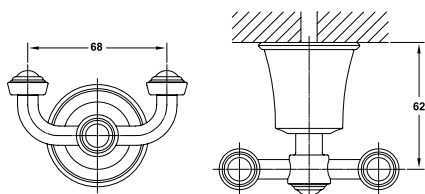

Art.No.: 580.57.101

- Chất liệu: Đồng
- Màu sắc: Đồng cổ
- Material: Brass
- Finish: Oil-rubbed bronze