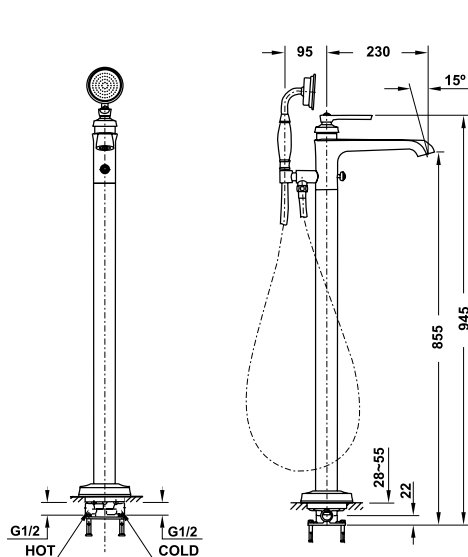

BỘ SỬU TẬP KYOTO KYOTO COLLECTION

Bộ trộn bồn tắm đặt sàn KYOTO màu vàng KYOTO floor-standing bath mixer gold

Art.No.: 589.35.063

- Lưu lượng nước ở 3 bar:
  - Vòi xả bồn: 21 lit/phút
  - Đầu cấp sen: 12 lit/phút
- Áp lực nước vận hành: 1 - 5 bar
- Dây sen PVC 1500 mm
- Chất liệu: Đồng
- Màu sắc: Vàng
- Flow rate at 3 bar:
  - Spout outlet: 21 l/min
  - Shower outlet: 12 l/min
- Operating pressure: 1 - 5 bar
- PVC hose 1500 mm
- Material: Brass
- Finish: Polished gold

Thanh sen điều nhiệt KYOTO màu vàng có vòi xả bồn KYOTO thermostat showerpipe gold with spout

Art.No.: 589.35.065

- Lưu lượng nước ở 3 bar:
  - Sen đầu: 15 lit/phút
  - Sen tay: 7 lit/phút
  - Vòi xả bồn: 12 lit/phút
- Áp lực nước vận hành: 1 - 5 bar
- Khoá nhiệt độ an toàn ở 38°C, chống bỏng
- Dây sen PVC 1500 mm
- Chất liệu: Đồng - Màu sắc: Vàng
- Flow rate at 3 bar:
  - Overhead shower: 15 l/min
  - Hand shower: 7 l/min
  - Spout outlet: 12 l/min
- Operating pressure: 1 - 5 bar
- Thermostat at 38°C, anti-scald
- PVC hose 1500 mm
- Material: Brass - Finish: Polished gold