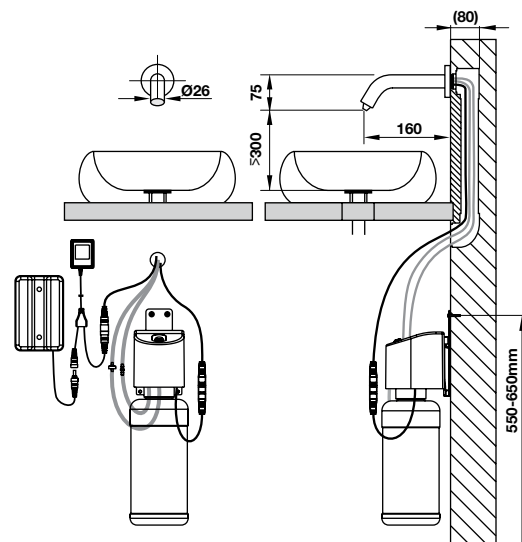

Art.No.: 589.64.031

- Vòi xịt xà phòng tự động
- Thể tích 1000ml
- Lưu lượng: 0.6-2.0 ml/ lần
- Vật liệu: Đồng
- Màu sắc: Chrome
- Kích thước: 185 x 26 x 75 mm
- Nguồn điện:
  - DC 6V (4 Pin Alkaline/ 1.5 V, D type)
  - AC 110-240V 50/60Hz
- Sensor soap dispenser tap
- With soap/ liquid bottle 1000ml
- Flow of soap liquid: 0.6-2.0 ml/ time
- Material: Brass
- Finish: Chrome
- Size: 185 x 26 x 75 mm
- Power:
  - DC 6V (4 Alkaline bateries /1.5V, D type)
  - AC 110-240V 50/60Hz