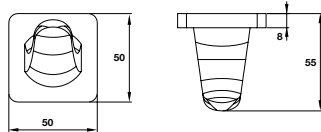

PHỤ KIỆN PHÒNG TẮM FORTUNE FORTUNE BATHROOM ACCESSORIES

Móc treo khăn FORTUNE FORTUNE towel hook

Art.No.: 580.41.400

- Chất liệu: Đồng
- Treo tường
- Màu sắc: Chrome
- Material: brass
- Wall-mounted
- Finish: Chrome