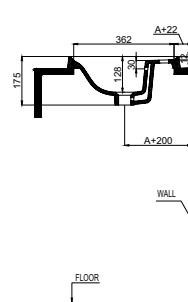

Art.No.: 588.79.131

- Kích thước: 546x406x180 mm
- Tráng men Nano
- Hoàn thiện: Trắng
- Có lỗ gắn vòi
- Có xả tràn
- Đặt riêng siphon và bộ xả
- Dimension: 546x406x180 mm
- Nano self-cleaning glaze
- Finish: White
- With tap platform
- With overflow
- Order siphon and waste set separately