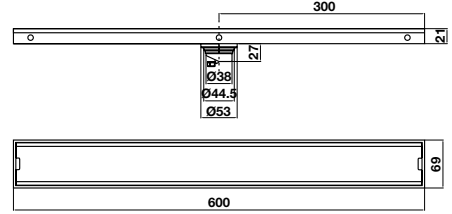

Art.No.: 983.84.800

- Chất liệu: SUS304
- Nắp che có thể tháo rời
- Bao gồm nắp ngăn mùi
- Màu sắc: Brushed nickel
- Kích thước: 600x100 - Ø45
- Material: SUS3 304
- Cover is removable
- Odor cover is included
- Finish: Brushed nickel
- Dimensions: 68x600mm - Ø45