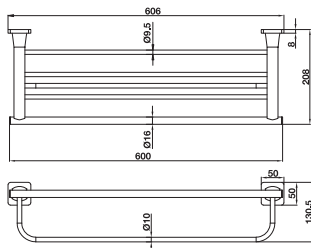

Kệ để khăn tắm MYSTERIOUS MYSTERIOUS towel rack

Art.No.: 580.41.513

- Khoảng cách khoan 556 mm
- Chất liệu: Đồng
- Treo tường
- Màu sắc: Đen
- Drilling distance 556 mm
- Material: brass
- Wall-mounted
- Finish: Black