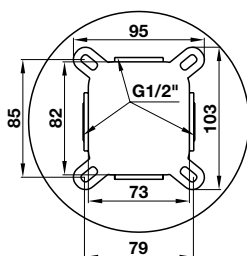

Art.No.: 495.61.147

- Lưu lượng nước ở 3 bar:
  - Đường nước trên: 18.4 lit/phút
  - Đường nước dưới: 16.3 lit/phút
- Màu sắc: Chrome
- Flow rate at 3 bar:
  - Upper outlet: 18.4 liters/min
  - Lower outlet: 16.3 liters/min
- Finish: Chrome