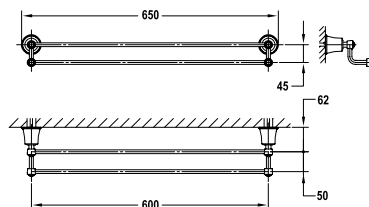

Art.No.: 580.57.213

- Chiều dài 650 mm
- Khoảng cách khoan tường 600 mm
- Chất liệu: Đồng
- Màu sắc: Vàng
- Length 650 mm
- Drill distance 600 mm
- Material: Brass
- Finish: Polished gold