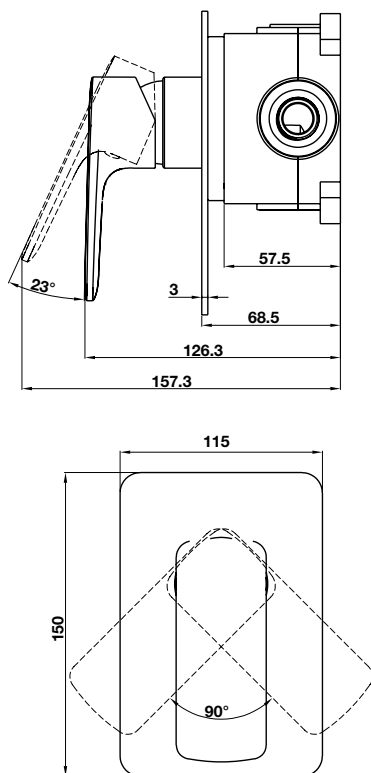

Art.No.: 589.15.008

- Lưu lượng nước ở 3 bar: 21 lit/phút
- Màu sắc: Chrome

- Flow rate at 3 bar: 21 liters/min
- Finish: Chrome