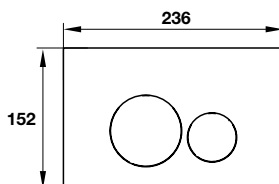

KHU CÔNG CỘNG PUBLIC AREAS

Két nước âm Mechanical 1140 cho bồn cầu treo
Mechanical 1140 concealed cistern for wall-hung toilet

Art.No.: 588.73.920

- Két nước âm Mechanical cho bồn cầu treo tường
- Khoảng cách lắp bồn cầu vào khung đỡ 180/230 mm
- Chân đế có thể điều chỉnh từ 0-200 mm
- Chế độ xả kép mặt trước 6/3 lít hoặc 4,5/3 lít
- Độ dày kết nước: 118 mm
- Sử dụng với nút nhấn xả của Häfele
- Mechanical concealed cistern for wall-hung toilet
- Fasten distance 180/230 mm
- Adjustable feet: 0-200 mm
- Front dual flush 6/3 litres or 4.5/3 litres
- Thickness: 118 mm
- Compatible with Häfele Mechanical actuator

Nút nhấn xả thải Mechanical tròn
Dual Mechanical actuator plate round

- Màu chrome / Chrome **588.73.543**
- Màu trắng / White **588.73.544**
- Màu đen / Black **588.73.545**

- Nút xả thải kép
- Chất liệu bằng nhựa
- Flush actuator plate with dual flush system
- Plastic material

Nút nhấn xả thải Mechanical chữ nhật
Dual Mechanical actuator plate rectangle

- Màu chrome / Chrome **588.73.564**
- Màu trắng / White **588.73.565**
- Màu đen / Black **588.73.566**

- Nút xả thải kép
- Chất liệu bằng nhựa
- Flush actuator plate with dual flush system
- Plastic material