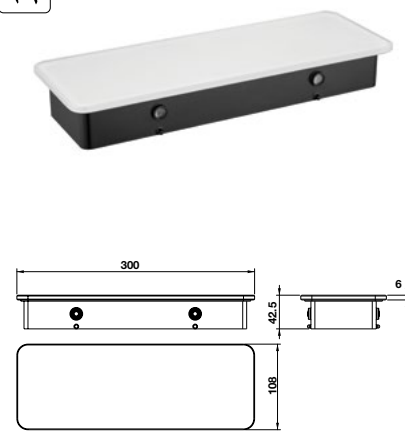

Art.No.: 495.80.238

- Chất liệu: Nhựa, kính trắng
- Phụ kiện trượt
- Material: White glass with black plastic insert
- Sliding accessory