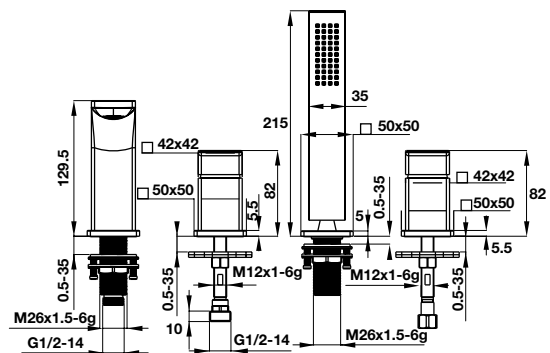

Gợi ý kết hợp / Combine suggestion: