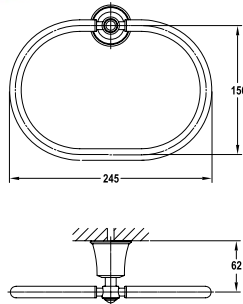

Vòng treo khăn KYOTO
KYOTO towel ring

Art.No.: 580.57.212

- Chất liệu: Đồng
- Màu sắc: Vàng
- Material: Brass
- Finish: Polished gold