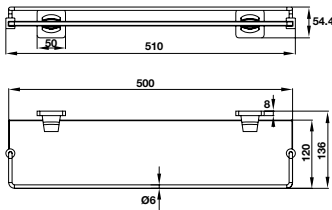

PHỤ KIỆN PHÒNG TẮM FORTUNE FORTUNE BATHROOM ACCESSORIES

Kệ kính FORTUNE FORTUNE glass shelf