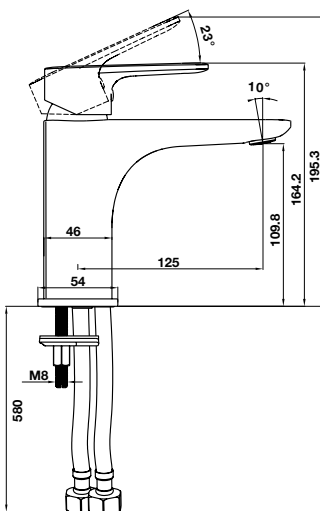

Art.No.: 589.15.034

- Lưu lượng nước ở 3 bar: 10 lit/phút
- Không gồm bộ xả
- Màu sắc: Đen
- Flow rate at 3 bar: 10 liters/min
- Without waste set
- Finish: Black

* Vui lòng chọn bộ xả vòi trang 152.
Please select waste set at page 152.