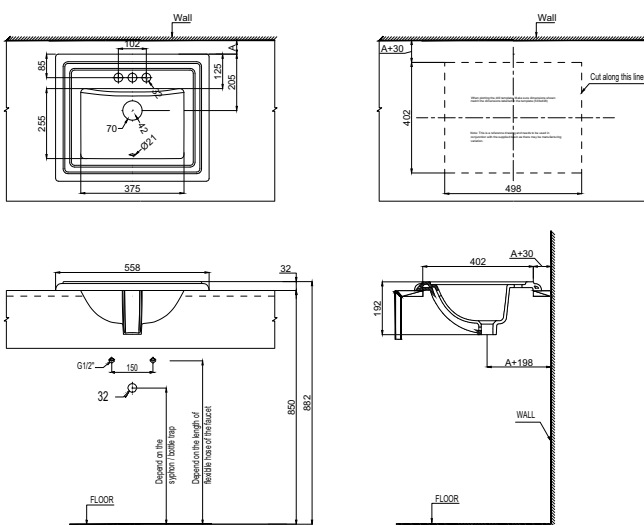

Art.No.: 588.79.080

- Kích thước: 500 x 435 x 175mm
- Tráng men Nano
- Hoàn thiện: Trắng
- Có lỗ gắn vòi
- Có xả tràn
- Đặt riêng siphon và bộ xả
- Dimension: 500 x 435 x 175mm
- Nano self-cleaning glaze
- Finish: White
- With tap platform
- With overflow
- Order siphon and waste set separately