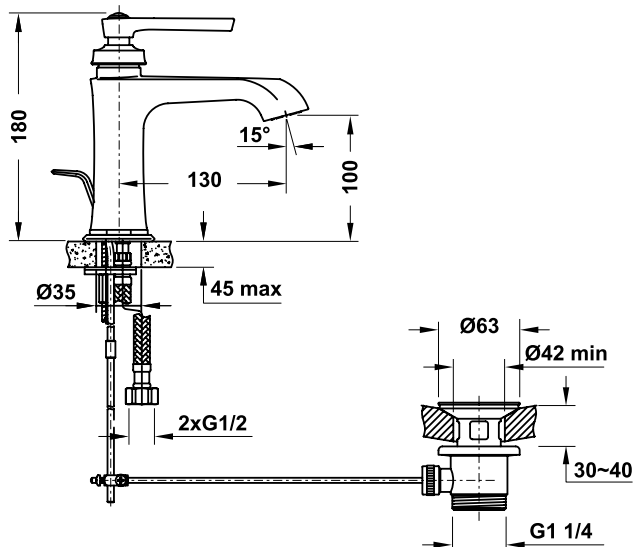

Art.No.: 589.35.060

- Lưu lượng nước ở 3 bar: 7 lít/phút
- Áp lực nước vận hành: 1 - 5 bar
- Gồm bộ xả nhấn
- Dây cấp nước 400 mm
- Chất liệu: Đồng
- Màu sắc: Vàng
- Flow rate at 3 bar: 7 l/min
- Operating pressure: 1 - 5 bar
- Pop-up waste set
- 400 mm flexible hoses
- Material: Brass
- Finish: Polished gold