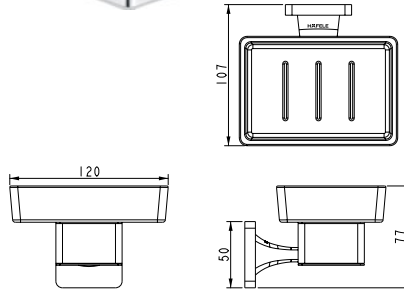

Đĩa đựng xà phòng FORTUNE FORTUNE soap dish