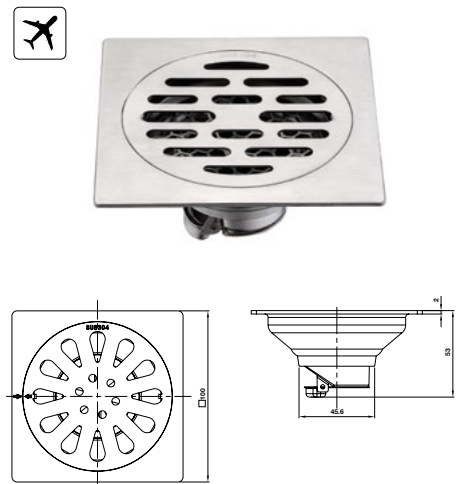

Thoát sàn ROOTS 100mm
Floor drain

Art.No.: 983.24.086

- Chất liệu: SUS 304
- Bao gồm nắp ngăn mùi
- Màu sắc: Brushed nickel
- Material: SUS 304
- Odor cover is included
- Finish: Brushed nickel