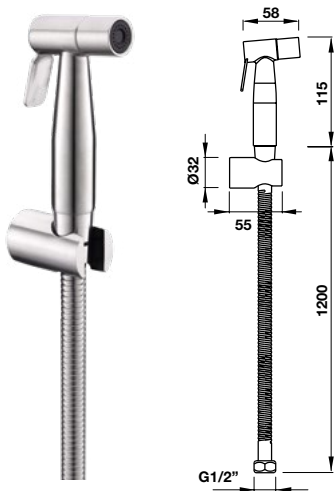

Vòi xịt vệ sinh có giá đỡ và dây sen 120 cm
Toilet spray with holder & 120 cm hose

Art.No.: 485.95.032

- Lưu lượng nước ở 1 bar: 3.31 lít/phút
- Wall holder and hose 120 cm
- Chất liệu: SUS 304
- Màu sắc: Chrome
- Flow rate at 1 bar: 3.31 litres/min
- Wall holder and hose 120 cm
- Material: SUS 304
- Finish: Chrome