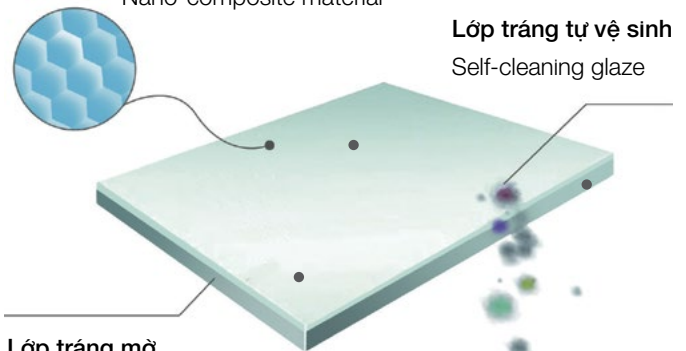

Đường nước xoắn ốc 360 độ / 360° spiraling waterway

Nước áp lực cao từ các vòi phun chuyển động 360 độ như xoáy nước để loại bỏ chất bẩn từ mọi khe rãnh.

High-pressure water is released from nozzles, swirling 360 degrees like a whirlpool that removes dirt from every crevice.

Lớp tráng men tự vệ sinh

Self-cleaning glaze

Tính năng kháng khuẩn đảm bảo độ vệ sinh

Anti-bacterial feature ensures hygiene

Lớp tráng siêu nhẵn mật độ cao ngăn vi khuẩn bám bề mặt

Lớp tráng dày 1,2 mm (so với 0,8 mm như thông thường) được làm bằng nano-composite và trang bị tính năng kháng khuẩn giúp ngăn ngừa chất bẩn tích tụ và vi khuẩn phát triển.

High-density super smooth glaze prevents bacteria

sticking to the surface. The ultra-smooth 1.2 mm-thick glaze (in comparison with the normal 0.8 mm) is made of nano-composite and doubled with anti-bacterial feature to effectively prevent bacteria growing and dirt accumulation.

Chất liệu nano-composite

Nano-composite material

Lớp tráng mờ

Opaque glaze

Lớp tráng tự vệ sinh

Self-cleaning glaze

Nắp đóng êm

Soft-close cover