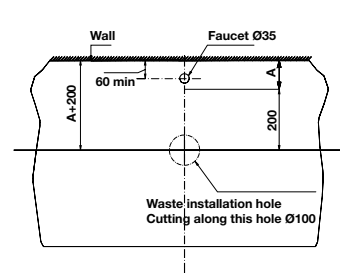

Art.No.: 588.79.060

- Kích thước: 400x145 mm
- Tráng men Nano
- Hoàn thiện: Trắng
- Không có lỗ gắn vòi
- Không có xả tràn
- Đặt riêng siphon và bộ xả
- Dimension: 400x145 mm
- Nano self-cleaning glaze
- Finish: White
- Without tap platform
- Without overflow
- Order siphon and waste set separately