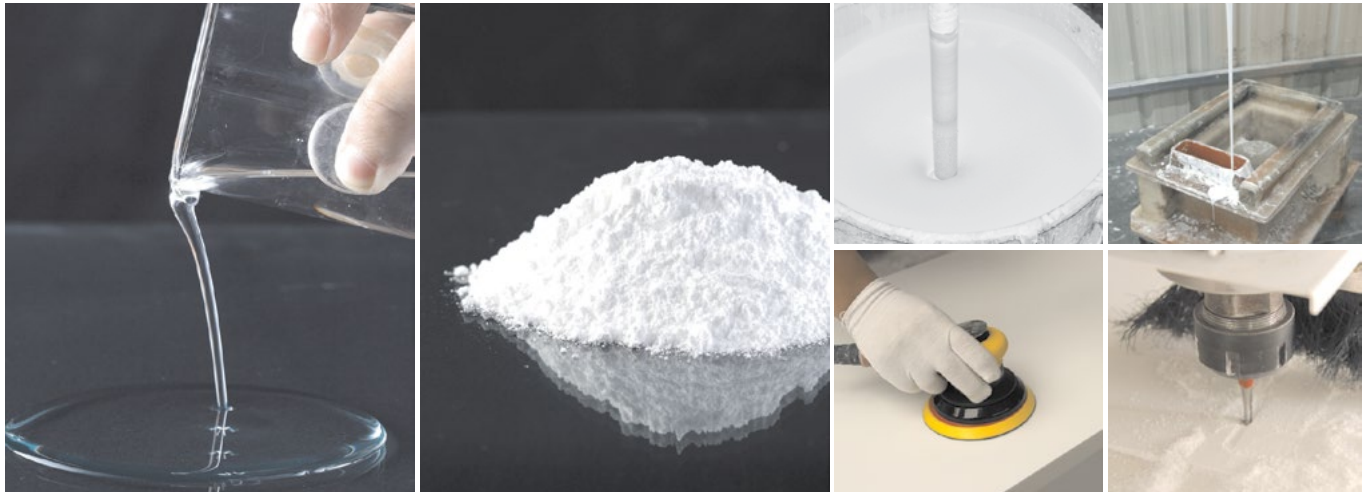

SẢN PHẨM
ĐÁ NHÂN TẠO
SOLID SURFACE

Tại sao chọn đá nhân tạo?

What is solid surface?

Đá nhân tạo là vật liệu composite với công nghệ tiên tiến.

Solid surface is a technologically advanced solid composite material.