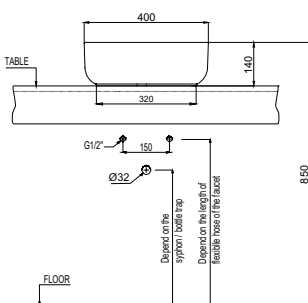

CHẬU SỨ ĐẶT BÀN ABOVE COUNTER BASIN

Chậu sứ đặt bàn VIGOR 400x140
VIGOR above counter basin 400x140

Chậu sứ đặt bàn SAPPORO 420x420x145
SAPPORO above counter basin 420x420x145

Art.No.: 588.79.076

- Kích thước: 400x400x140 mm
- Tráng men Nano
- Hoàn thiện: Trắng
- Không có lỗ gắn vòi
- Không có xả tràn
- Đặt riêng siphon và bộ xả
- Dimension: 400x400x140 mm
- Nano self-cleaning glaze
- Finish: White
- Without tap platform
- Without overflow
- Order siphon and waste set separately

Art.No.: 588.79.031

- Kích thước: 420x420x145 mm
- Tráng men Nano
- Hoàn thiện: Trắng
- Có lỗ gắn vòi
- Có xả tràn
- Đặt riêng siphon và bộ xả
- Dimension: 420 x 420 x 145 mm
- Nano self-cleaning glaze
- Finish: White
- With tap platform
- With overflow
- Order siphon and waste set separately