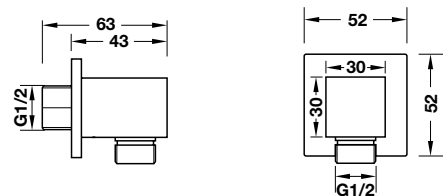

Bộ tiếp nước dạng vuông Square wall outlet

Màu chrome / Chrome **485.60.009**

Màu đen / Black **485.60.061**

- Chất liệu: Đồng
- Material: Brass