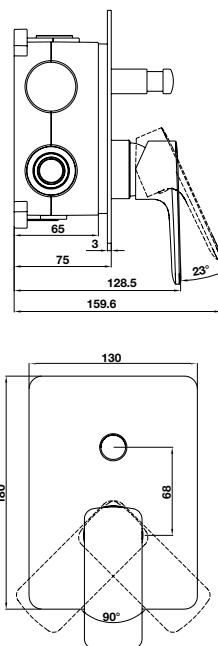

Gợi ý kết hợp sản phẩm với bộ trộn nổi Proposed items for exposed mixers

495.60.105

485.60.625