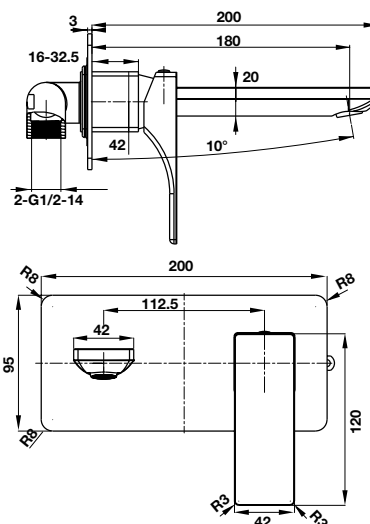

BỘ SỬU TẬP REGAL REGAL COLLECTION

Vòi trộn REGAL 250 có bộ xả kéo REGAL basin mixer 250 pull-rod

Art.No.: 589.78.001

- Lưu lượng nước ở 3 bar: 7.2 lit/phút
- Gồm bộ xả kéo
- Màu sắc: Chrome
- Flow rate at 3 bar: 7.2 liters/min
- With pull-rod waste set
- Finish: Chrome

Vòi trộn gắn tường REGAL 200 REGAL wall-mounted basin mixer 200

Art.No.: 495.61.124

- Lưu lượng nước ở 3 bar: 7.0 lit/phút
- Không gồm bộ xả
- Màu sắc: Chrome
- Flow rate at 3 bar: 7.0 liters/min
- Without waste set
- Finish: Chrome

* Vui lòng chọn bộ xả với trang 152.
Please select waste set at page 152.

Bộ trộn nổi 2 đường nước REGAL REGAL exposed mixer 2 outlets

Art.No.: 495.61.122

- Lưu lượng nước ở 3 bar:
  - Vòi xả bồn: 13.6 lit/phút
  - Đầu cấp sen: 17.4 lit/phút
- Xoay 90° để sử dụng vòi xả bồn
- Màu sắc: Chrome
- Flow rate at 3 bar
  - Spout outlet: 13.6 liters/min
  - Shower outlet: 17.4 liters/min
- Turn 90° to use bath spout
- Finish: Chrome