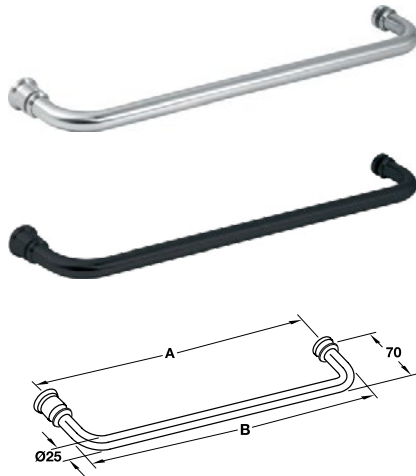

PHỤ KIỆN PHÒNG TẮM BATHROOM FITTING

Tay nắm kéo phòng tắm kính Pull handle for shower room

Polished Stainless steel Inox bóng	450 mm	903.12.361
	500 mm	903.12.363
	550 mm	903.12.365
Satin Black / Đen mờ	450 mm	903.12.371
	500 mm	903.12.373
	550 mm	903.12.375

- Vật liệu: Inox304
- Độ dày cửa: 6-12 mm
- Materials: SUS304
- Glass thickness: 6-12 mm