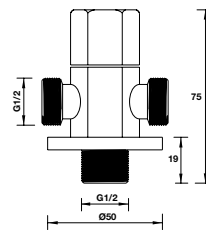

Van khóa nước dạng lục giác 2 đường nước
Hexagon stop valve 2 outlets

Art.No.: 495.61.252

- Kích thước liên kết vào tường G 1/2
- Kích thước liên kết đường cấp nước G 1/2
- Chất liệu: Đồng
- Màu sắc: Chrome
- Connection dimension wall G 1/2
- Connection dimension outlet G 1/2
- Material: Brass
- Finish: Chrome