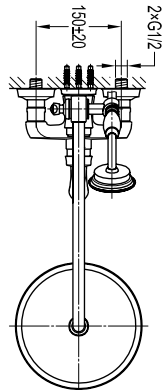

Art.No.: 495.60.106

- Lưu lượng nước ở 3 bar:
 - Sen đầu: 13.5 lit/phút
 - Sen tay: 9.2 lit/phút
- Sen điều nhiệt với xả xô
- Dạng tia nước của sen đầu: Rain
- Dạng tia nước của sen tay: Rain, Whirl, Mix
- Dây sen PVC 1500 mm
- Màu sắc: Chrome
- Thermostat Showerpipe with Spout
- Finished: Chrome
- Flow rate at 3 bar: 13.5 l/min, 9.2 l/min
- Material: Tube SUS, Head + Hand shower ABS, silicone gel nozzles
- Size:
 - Tube: dia 24 mm, adjustable length (750-1150) mm.
 - Head dia 227mm, Hand 120mm
 - PVC hose 1.5m