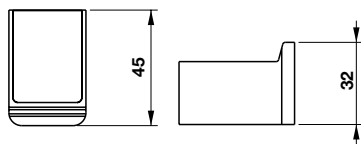

Giá treo giấy vệ sinh mặt kính đen KOBE
KOBE paper holder with black glass

Giá treo cọ vệ sinh mặt kính trắng KOBE
KOBE toilet brush holder white glass

Art.No.: 495.80.234

- Chất liệu: Đồng, kính đen
- Treo tường
- Màu sắc: Chrome
- Material: Brass with black glass
- Wall-mounted
- Finish: Chrome