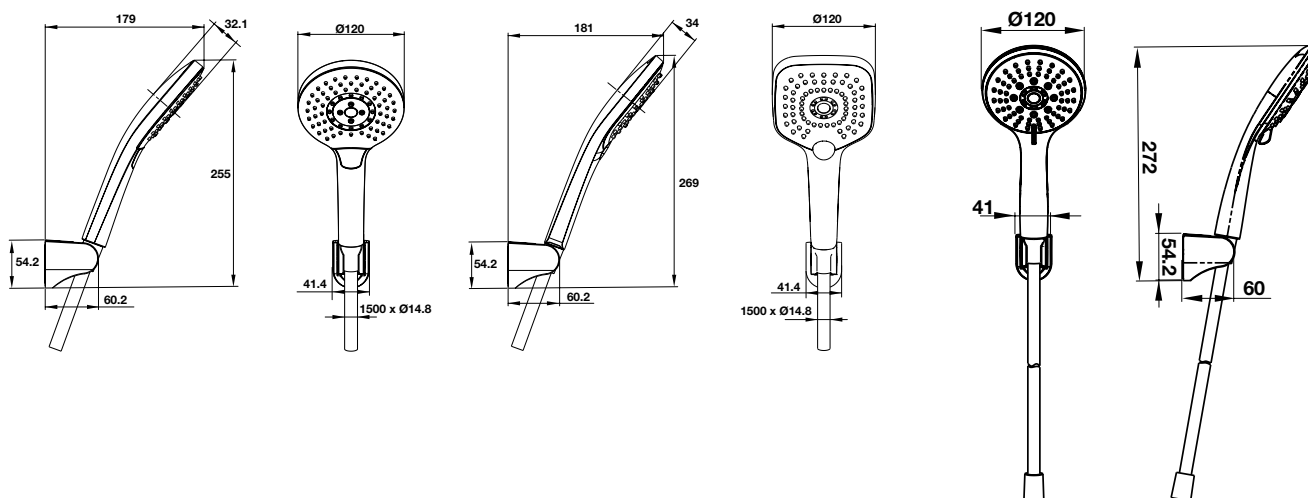

Màu chrome / Chrome	485.60.051
Màu đen / Black	485.60.052

- Lưu lượng nước ở 3 bar: 10.1 lit/phút
- Dạng tia nước: Rain, Whirl, Mix
- Giá đỡ sen tay có thể điều chỉnh
- Dây sen PVC 1500 mm
- Flow rate at 3 bar: 10.1 liters/min
- Spray type: Rain, Whirl, Mix
- Multi-angle adjustable bracket
- PVC hose 1500 mm

Màu chrome / Chrome	485.60.610
Màu đen / Black	485.60.625

- Lưu lượng nước ở 3 bar: 11.8 lit/phút
- Dạng tia nước: Rain, Whirl, Mix
- Giá đỡ sen tay có thể điều chỉnh
- Dây sen PVC 1500 mm
- Flow rate at 3 bar: 11.8 liters/min
- Spray type: Rain, Whirl, Mix
- Multi-angle adjustable bracket
- PVC hose 1500 mm

Art.No.: 485.60.626

- Sen tay 5 chức năng
- Giá đỡ có thể điều chỉnh
- Dây sen PVC 1200 mm
- Màu sắc: Chrome
- 5-function hand shower
- Adjustable holder
- PVC hose 1200 mm
- Finish: Chrome