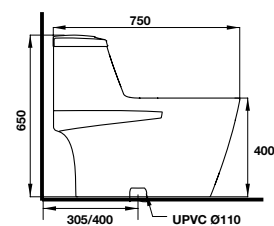

Art.No.: 588.79.400

- Bồn cầu một khối màu trắng 750 x 500 x 650 mm
- Tráng men nano
- Nút xả kép nằm ở trên
- Hệ thống xả Syphonic jet 4/6 lít
- Tầm xả 305 mm
- Nắp bồn cầu đóng êm, bộ phụ kiện lắp đặt
- White one-piece toilet 750 x 500 x 650 mm
- Nano self-cleaning glaze
- Top dual flush
- Syphonic jet action 4/6 liters
- Rough-in 305 mm
- Seat and cover with soft closure, mounting set