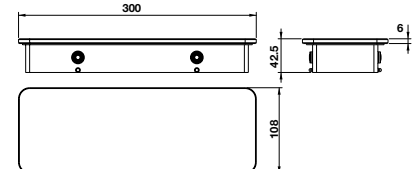

Art.No.: 495.80.243

- Chất liệu: Nhựa, kính đen
- Phụ kiện trượt

- Material: Black glass with black plastic insert
- Sliding accessory