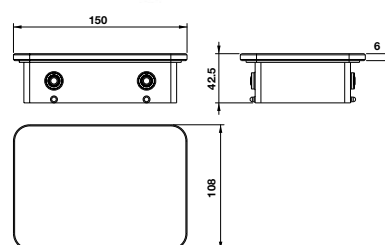

Art.No.: 495.80.244

- Chất liệu: Nhựa, kính đen
- Phụ kiện trượt

- Material: Black glass with black plastic insert
- Sliding accessory