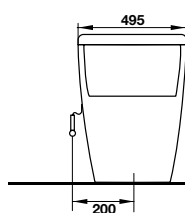

Art.No.: 588.79.401

- Bồn cầu một khối màu trắng 760 x 495 x 675 mm
- Thiết kế không vành
- Tráng men nano
- Nút xả kép ở bên
- Hệ thống xả Syphonic jet 4/6 lít
- Tầm xả 305 mm
- Nắp bồn cầu đóng êm, bộ phụ kiện lắp đặt
- White one-piece toilet 760 x 495 x 675 mm
- Rimless design
- Nano self-cleaning glaze
- Side dual flush
- Syphonic jet action 4/6 liters
- Rough-in 305 mm
- Seat and cover with soft closure, mounting set