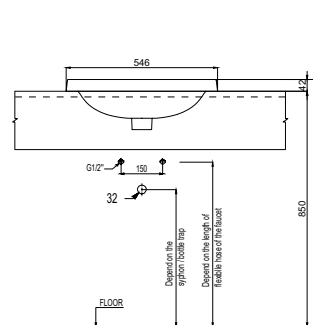

Art.No.: 588.79.131

- Kích thước: 546x406x180 mm
- Tráng men Nano
- Hoàn thiện: Trắng
- Có lỗ gắn vòi
- Có xả tràn
- Đặt riêng siphon và bộ xả
- Dimension: 546x406x180 mm
- Nano self-cleaning glaze
- Finish: White
- With tap platform
- With overflow
- Order siphon and waste set separately