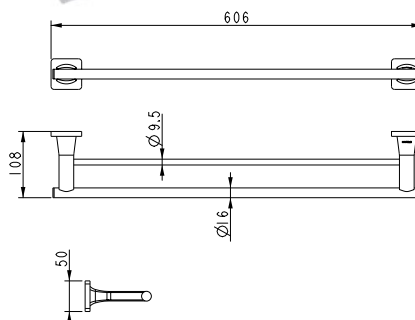

Art.No.: 580.41.413

- Khoảng cách khoan 556 mm
- Chất liệu: Đồng
- Treo tường
- Màu sắc: Chrome
- Drilling distance 556 mm
- Material: brass
- Wall-mounted
- Finish: Chrome

Thanh treo khăn đôi FORTUNE 600 mm FORTUNE double towel rail 600 mm