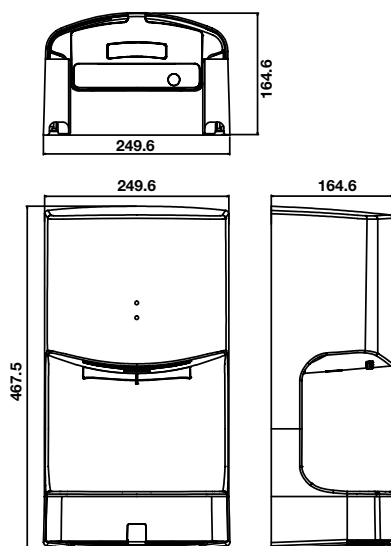

MÁY SẤY TAY HAND DRYER

Máy sấy tay - H468 Hand dryer - H468

Art.No.: 983.64.003

- Cao độ lắp đặt: 1170 mm
- Công suất đầu vào: 1450-1600 W
- Vận tốc gió: 105m/s
- Độ ồn: 76 dB @1m
- Khoảng cách cảm biến: 9-15 cm
- Chất liệu: Nhựa ABS
- Màu: Trắng
- Kích thước: 250x165x468 mm
- Nguồn: AC 220-240V / 50Hz
- Elevation installation: 1170 mm
- Input power: 1450-1600 W
- Air Speed: 105m/s
- Noise level: 76 dB @1m
- Sensing distance: 9-15 cm
- Material: ABS plastic
- Finish: White
- Dimensions: 250x165x468 mm
- Power: AC 220-240V / 50Hz

Máy sấy tay - H700 Hand dryer - H700

Art.No.: 983.64.004

- Cao độ lắp đặt: 915-935 mm
- Công suất đầu vào: 1750-2050 W
- Vận tốc gió: 95m/s
- Độ ồn: 72 dB @1m
- Chất liệu: Nhựa ABS
- Màu: Trắng
- Kích thước: 300x215x700 mm
- Nguồn: AC 220-240V / 50Hz
- Elevation installation: 915-935 mm
- Input power: 1750-2050 W
- Air Speed: 95m/s
- Noise level: 72 dB @1m
- Material: ABS plastic
- Finish: White
- Dimensions: 300x215x700 mm
- Power: AC 220-240V / 50Hz