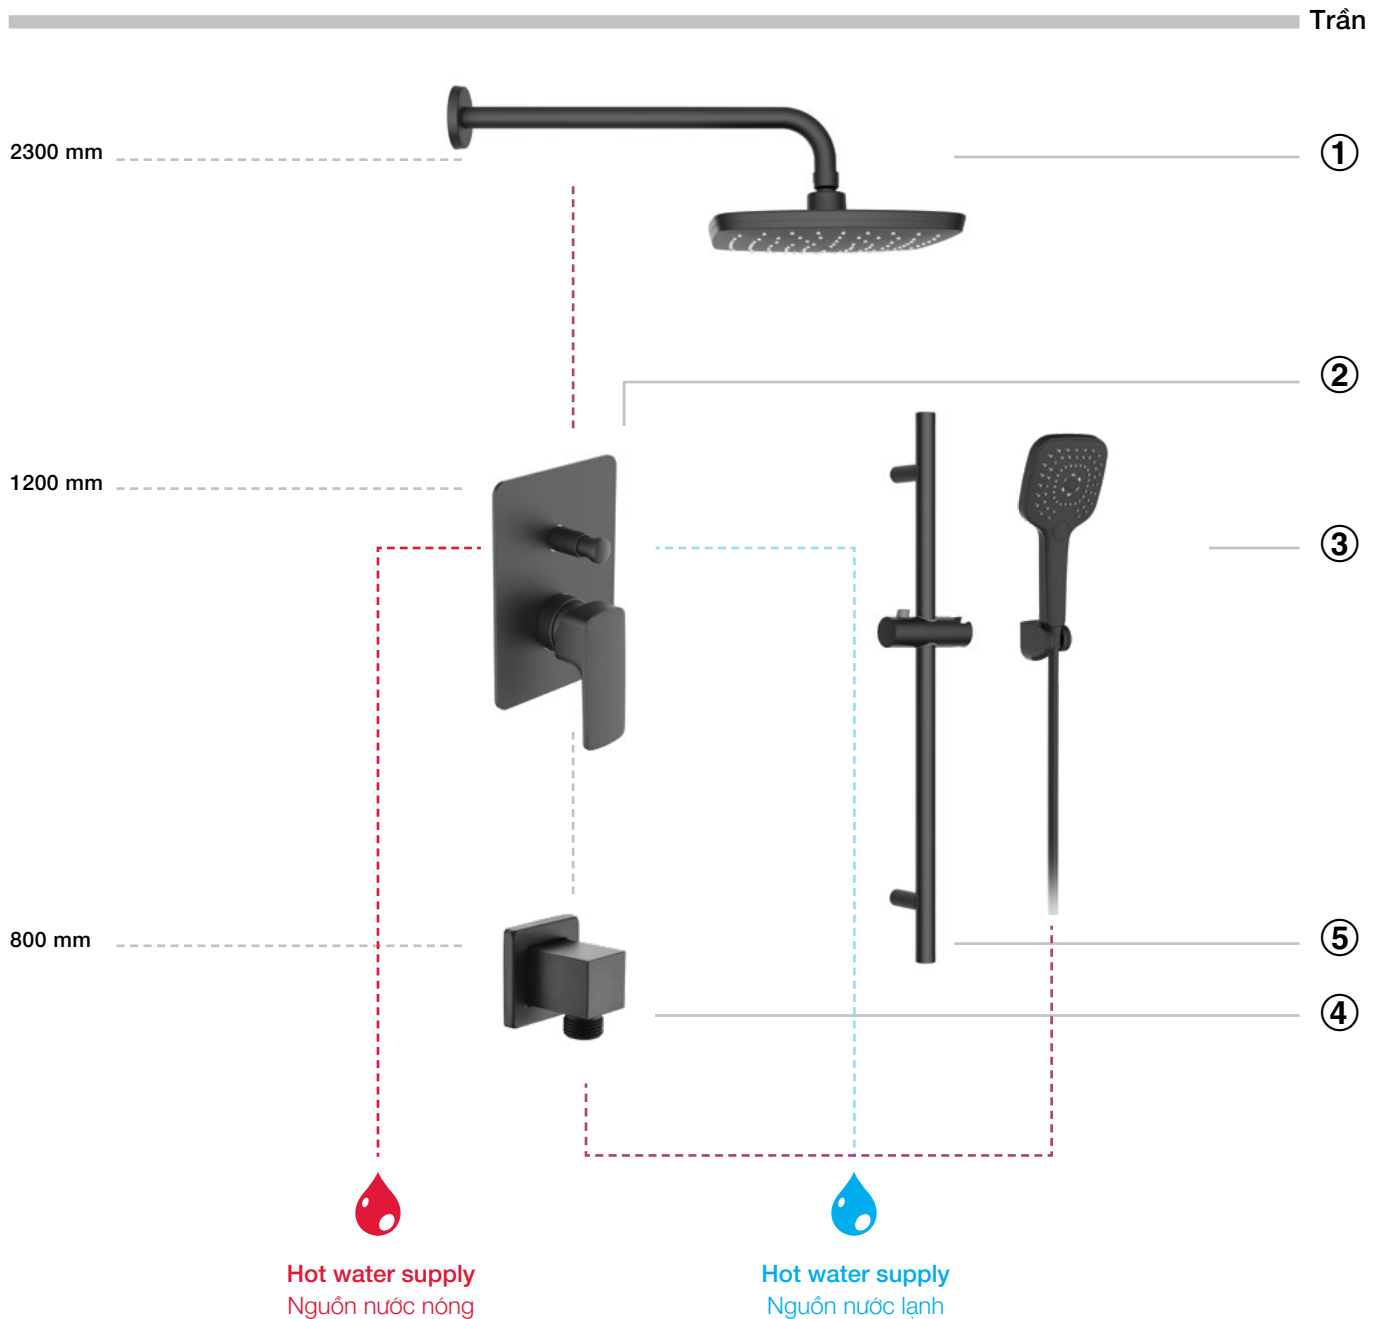

BỘ SEN ÂM 2 ĐƯỜNG NƯỚC - CONCEALED SHOWER SYSTEM 2 OUTLETS

- ① **SEN ĐẦU GẮN TRẦN / OVERHEAD SHOWER**
  Art.No.: 485.60.700
- ② **BỘ TRỘN / CONCEALED MIXER**
  Art.No.: 589.15.037
- ③ **SEN TAY / HAND SHOWER**
  Art.No.: 485.60.625
- ④ **BỘ TIẾP NƯỚC / WALL OUTLET**
  Art.No.: 485.60.061
- ⑤ **THANH TRƯỢT CHO SEN TAY / SHOWER RAIL**
  Art.No.: 485.60.704