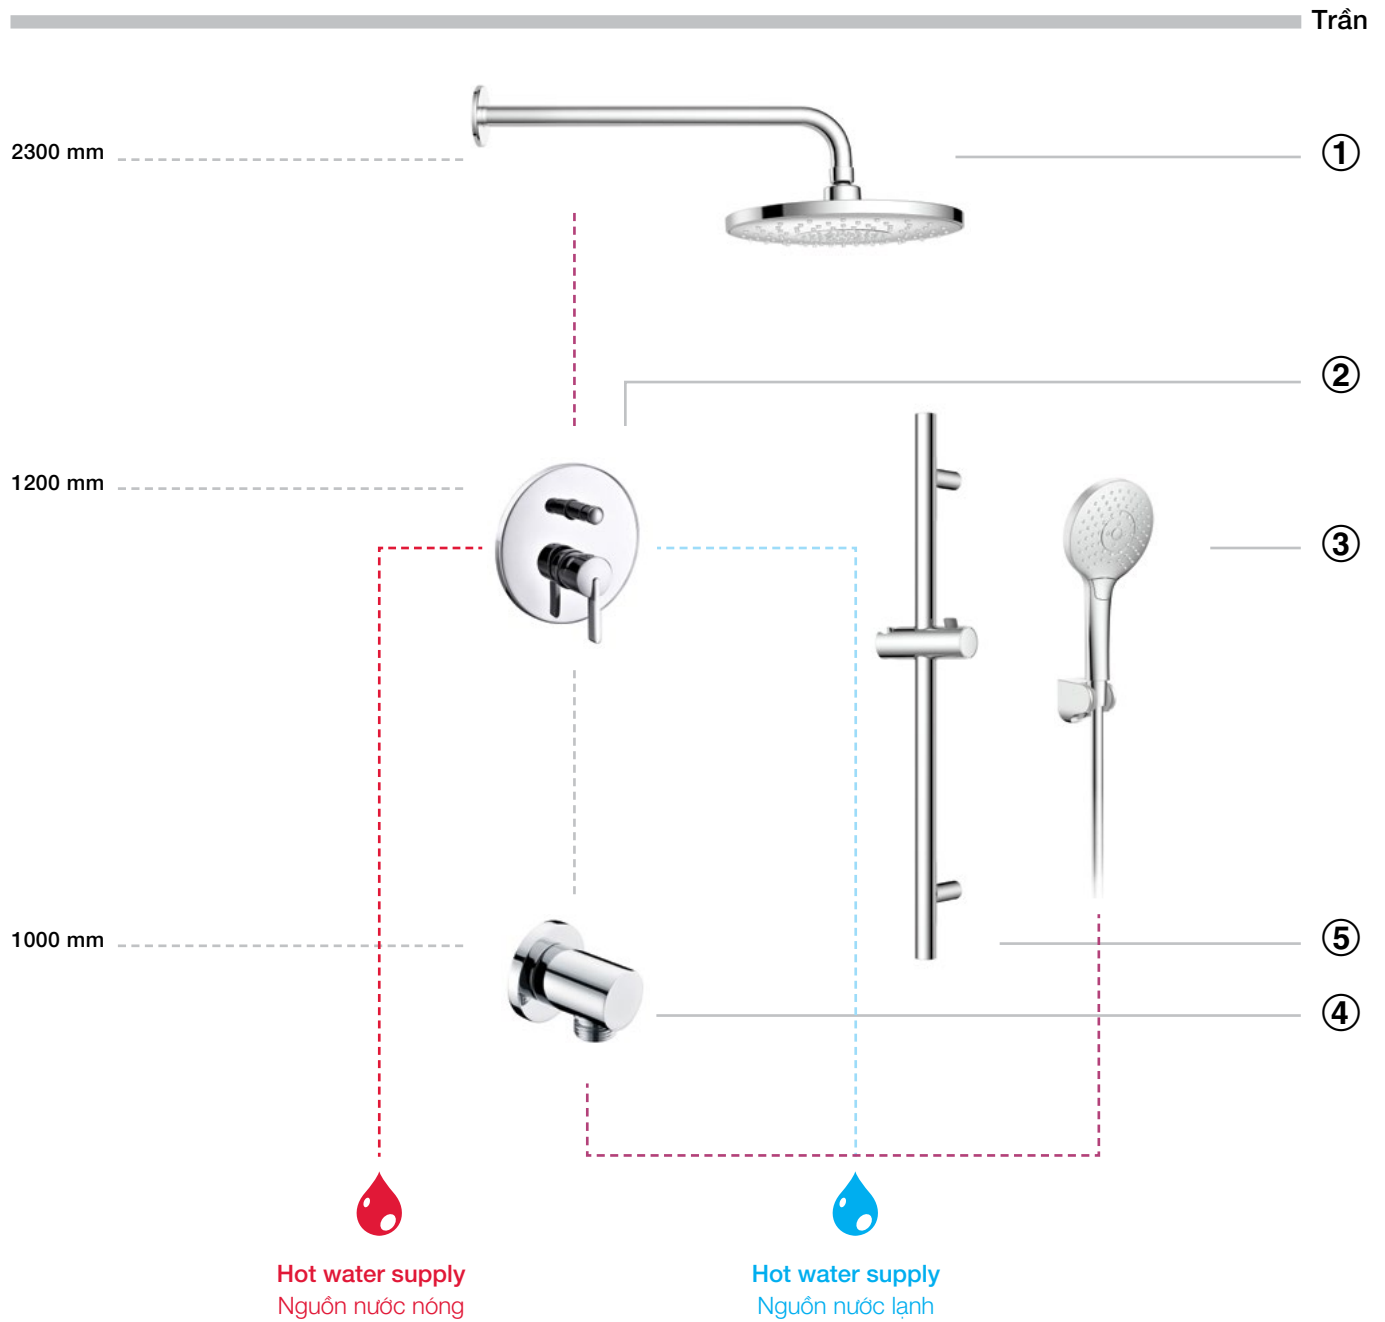

BỘ SEN ÂM 2 ĐƯỜNG NƯỚC - CONCEALED SHOWER SYSTEM 2 OUTLETS

- ① SEN ĐẦU GẮN TRẦN / OVERHEAD SHOWER
  Art.No.: 485.60.618
- ② BỘ TRỘN / CONCEALED MIXER
  Art.No.: 495.61.147
- ③ SEN TAY / HAND SHOWER
  Art.No.: 485.60.051
- ④ BỘ TIẾP NƯỚC / WALL OUTLET
  Art.No.: 485.60.008
- ⑤ THANH TRƯỢT CHO SEN TAY / SHOWER RAIL
  Art.No.: 485.60.614