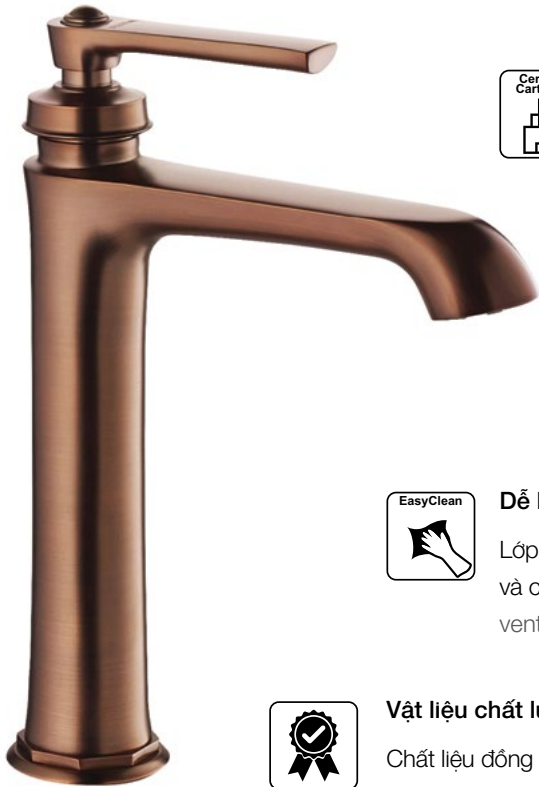

KYOTO

Bộ sưu tập KYOTO

The KYOTO Collection

Lựa chọn hoàn hảo cho những ai yêu thích phong cách nội thất tân cổ điển.

A perfect choice for those who love neoclassical interior style.

Bộ chia nước có đĩa sứ cao cấp / High quality ceramic cartridge

EasyClean **Đễ lau chùi / EasyClean**

Lớp tráng toàn diện dễ dàng vệ sinh, ngăn ngừa sự hình thành của vi khuẩn và cặn bã. / The fully-glazed surface makes it easier for cleaning and prevents the accumulation of germs and deposits.