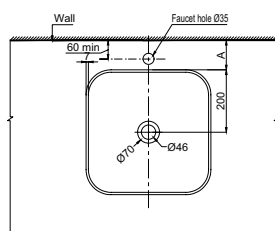

Art.No.: 588.79.060

- Kích thước: 400x145 mm
- Tráng men Nano
- Hoàn thiện: Trắng
- Không có lỗ gắn vòi
- Không có xả tràn
- Đặt riêng siphon và bộ xả
- Dimension: 400x145 mm
- Nano self-cleaning glaze
- Finish: White
- Without tap platform
- Without overflow
- Order siphon and waste set separately