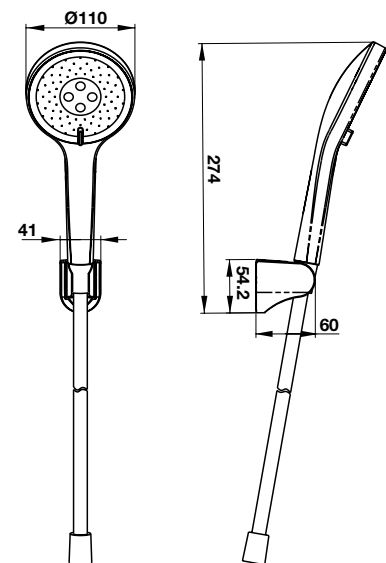

SEN TAY **HAND SHOWERS**

Sen tay Airsense 100R
Airsense 100R hand shower set

Art.No.: 495.60.685

- Lưu lượng nước ở 3 bar: 22 lit/phút
- Giá đỡ sen điều chỉnh
- Dây sen SUS 1500 mm
- Màu sắc: Chrome
- Flow rate at 3 bar: 22 liters/min
- Multi-angle adjustable bracket
- Shower hose SUS 1500 mm
- Finish: Chrome

Bộ sen tay Self-clean S 3 chức năng
3F self-clean S hand shower set

Art.No.: 485.60.627

- Sen tay 3 chức năng
- Giá đỡ có thể điều chỉnh
- Dây sen PVC 1200 mm
- Màu sắc: chrome / trắng
- 3-function hand shower
- Adjustable holder
- PVC hose 1200 mm
- Finish: Chrome/White

Bộ sen tay Self-clean R 3 chức năng
3F self-clean R hand shower set

Art.No.: 485.60.628

- Sen tay 3 chức năng
- Giá đỡ có thể điều chỉnh
- Dây sen PVC 1200 mm
- Màu sắc: chrome / trắng
- 3-function hand shower
- Adjustable holder
- PVC hose 1200 mm
- Finish: Chrome/White