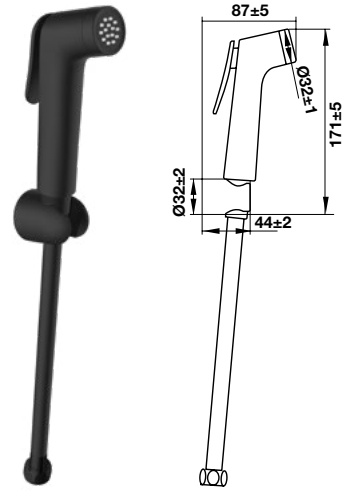

Vòi xịt vệ sinh Airsense đen
Toilet spray Airsense black

Art.No.: 485.95.078

- Chất liệu: dây nhựa mạ PVC
- Dây sen PVC 1200 mm
- Màu sắc: đen
- Material: ABS
- PVC hose 1200 mm
- Finish: Black