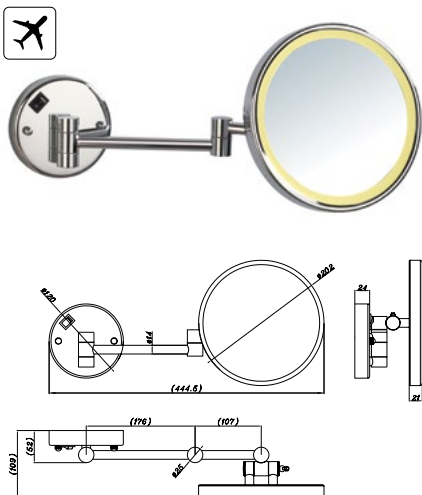

Gương phóng đại có led
LED magnifying mirror

Art.No.: 983.24.062

- Gương phóng đại Ø200 mm
- Chất liệu: Đồng, kính
- Thiết kế siêu mỏng
- Hoạt động tốt với điện dân dụng
- Size: 8"
- Chrome plating+Brass/ SS
- 50,000 hours lifespan
- Ultra-thin profile
- Universal voltage