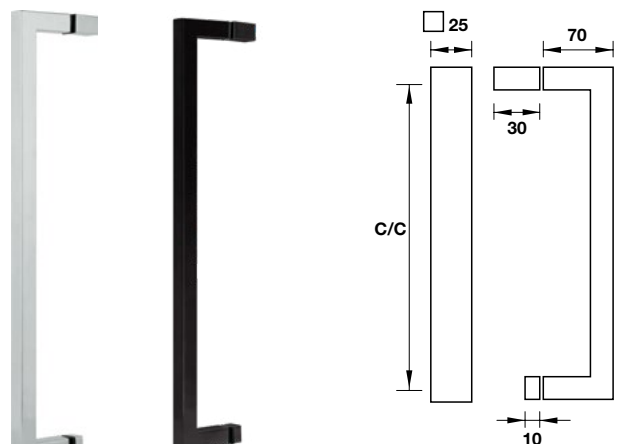

Tay nắm phòng tắm kính Shower door handles

Polished Stainless steel Inox bóng	C/C 450 mm	903.04.161
	C/C 500 mm	903.11.561
	C/C 550 mm	903.11.563
Satin Black / Đen mờ	C/C 450 mm	903.11.560
	C/C 500 mm	903.11.562
	C/C 550 mm	903.11.564

- Vật liệu: Inox304
- Độ dày cửa: 6-15 mm
- Materials: SUS304
- Glass thickness: 6-15 mm