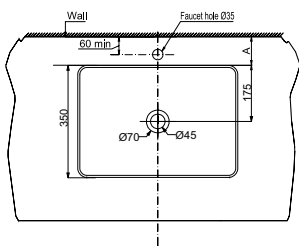

Art.No.: 588.79.075

Art.No.: 588.79.079

- Kích thước: 500x350x120 mm
- Tráng men Nano
- Hoàn thiện: Trắng
- Không lỗ gắn vòi
- Không có xả tràn
- Đặt riêng siphon và bộ xả
- Dimension: 500x350x120 mm
- Nano glazing
- Finish: White
- Without tap hole
- Without overflow
- Please order siphon and waste set

- Kích thước: 500x400x140 mm
- Tráng men Nano
- Hoàn thiện: Trắng
- Không có lỗ gắn vòi
- Không có xả tràn
- Đặt riêng siphon và bộ xả
- Dimension: 500x400x140 mm
- Nano self-cleaning glaze
- Finish: White
- Without tap platform
- Without overflow
- Order siphon and waste set separately