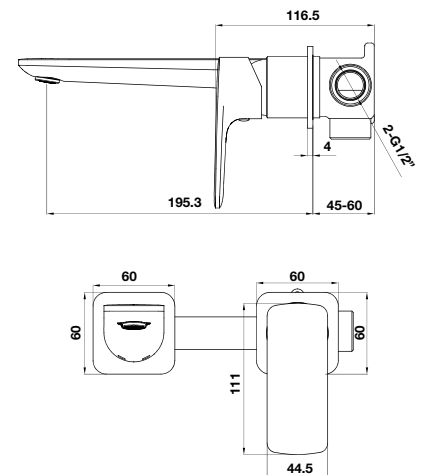

Art.No.: 589.15.034

- Lưu lượng nước ở 3 bar: 10 lit/phút
- Không gồm bộ xả
- Màu sắc: Đen
- Flow rate at 3 bar: 10 liters/min
- Without waste set
- Finish: Black

* Vui lòng chọn bộ xả vòi trang 152.
Please select waste set at page 152.