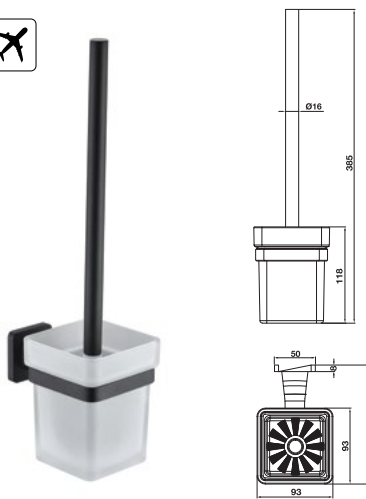

Giá treo cọ vệ sinh FORTUNE FORTUNE toilet brush holder

Art.No.: 580.41.550

- Chất liệu: Đồng, kính
- Treo tường
- Màu sắc: Đen
- Material: brass, glass
- Wall-mounted
- Finish: Black