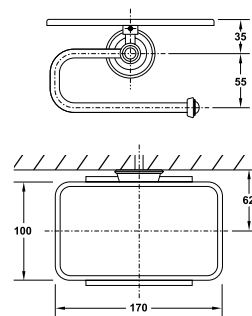

Art.No.: 580.57.112

- Chất liệu: Đồng
- Màu sắc: Đồng cổ
- Material: Brass
- Finish: Oil-rubbed bronze

Giá treo giấy vệ sinh KYOTO có kệ
KYOTO paper holder with shelf

Art.No.: 580.57.140

- Kích thước kệ: 100x170 mm
- Chất liệu: Đồng
- Màu sắc: Đồng cổ
- Shelf dimension: 100x170 mm
- Material: Brass
- Finish: Oil-rubbed bronze