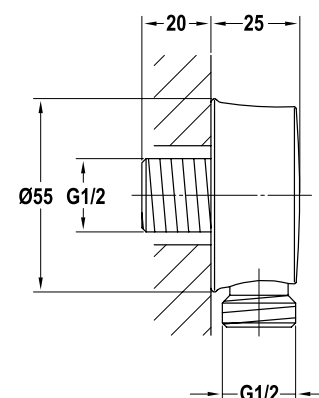

BỘ SỬU TẬP KYOTO KYOTO COLLECTION

Sen đầu gắn tường KYOTO màu vàng KYOTO overhead shower gold for walling

Art.No.: 589.35.068

- Sen đầu bằng đồng 225 mm
- Tay sen gắn tường 400 mm
- Sen đầu dễ dàng vệ sinh
- Điều chỉnh được hướng sen
- Màu sắc: Vàng

- Brass shower head 225 mm
- Brass shower arm 400 mm
- Easy to clean shower spray
- Adjustable angle
- Finish: Polished gold

Bộ trộn âm điều nhiệt 2 đường nước KYOTO KYOTO concealed mixer 2-outlet gold

Art.No.: 589.35.069

- Lưu lượng nước ở 3 bar:
  - Đường nước trên: 20 lít/phút
  - Đường nước dưới: 15 lít/phút
- Áp lực nước vận hành: 1 - 5 bar
- Khóa nhiệt độ an toàn ở 38°C, chống bỏng
- Chất liệu: Đồng
- Màu sắc: Vàng

- Flow rate at 3 bar:
  - Uppler outlet: 20 l/min
  - Lower outlet: 15 l/min
- Operating pressure: 1 - 5 bar
- Thermostat at 38°C, anti-scald
- Material: Brass
- Finish: Polished gold

Phụ kiện cấp nước sen tay KYOTO màu vàng KYOTO water outlet gold

Art.No.: 589.35.070

- Chất liệu: Đồng
- Màu sắc: Vàng
- Material: Brass
- Finish: Polished gold