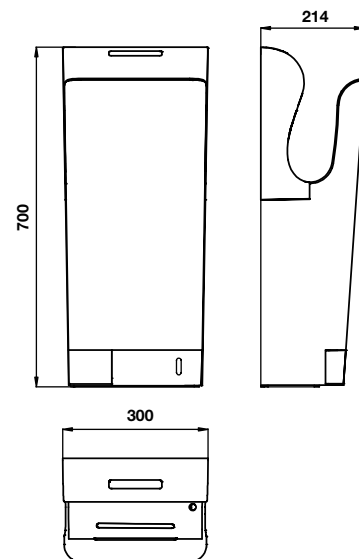

MÁY SẤY TAY HAND DRYER

Máy sấy tay - H468 Hand dryer - H468

Art.No.: 983.64.003

- Cao độ lắp đặt: 1170 mm
- Công suất đầu vào: 1450-1600 W
- Vận tốc gió: 105m/s
- Độ ồn: 76 dB @1m
- Khoảng cách cảm biến: 9-15 cm
- Chất liệu: Nhựa ABS
- Màu: Trắng
- Kích thước: 250x165x468 mm
- Nguồn: AC 220-240V / 50Hz
- Elevation installation: 1170 mm
- Input power: 1450-1600 W
- Air Speed: 105m/s
- Noise level: 76 dB @1m
- Sensing distance: 9-15 cm
- Material: ABS plastic
- Finish: White
- Dimensions: 250x165x468 mm
- Power: AC 220-240V / 50Hz

Máy sấy tay - H700 Hand dryer - H700

Art.No.: 983.64.004

- Cao độ lắp đặt: 915-935 mm
- Công suất đầu vào: 1750-2050 W
- Vận tốc gió: 95m/s
- Độ ồn: 72 dB @1m
- Chất liệu: Nhựa ABS
- Màu: Trắng
- Kích thước: 300x215x700 mm
- Nguồn: AC 220-240V / 50Hz
- Elevation installation: 915-935 mm
- Input power: 1750-2050 W
- Air Speed: 95m/s
- Noise level: 72 dB @1m
- Material: ABS plastic
- Finish: White
- Dimensions: 300x215x700 mm
- Power: AC 220-240V / 50Hz