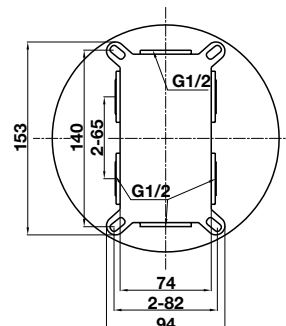

Art.No.: 495.61.147

- Lưu lượng nước ở 3 bar:
  - Đường nước trên: 18.4 lit/phút
  - Đường nước dưới: 16.3 lit/phút
- Màu sắc: Chrome
- Flow rate at 3 bar:
  - Upper outlet: 18.4 liters/min
  - Lower outlet: 16.3 liters/min
- Finish: Chrome