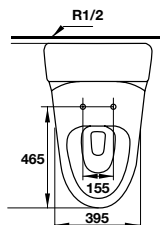

Art.No.: 588.79.401

- Bồn cầu một khối màu trắng 760 x 495 x 675 mm
- Thiết kế không vành
- Tráng men nano
- Nút xả kép ở bên
- Hệ thống xả Syphonic jet 4/6 lít
- Tầm xả 305 mm
- Nắp bồn cầu đóng êm, bộ phụ kiện lắp đặt
- White one-piece toilet 760 x 495 x 675 mm
- Rimless design
- Nano self-cleaning glaze
- Side dual flush
- Syphonic jet action 4/6 liters
- Rough-in 305 mm
- Seat and cover with soft closure, mounting set