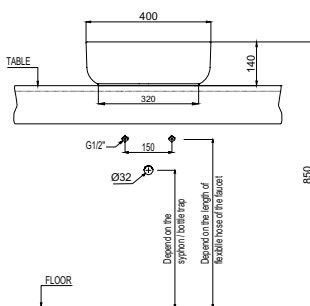

Art.No.: 588.79.060

- Kích thước: 400x145 mm
- Tráng men Nano
- Hoàn thiện: Trắng
- Không có lỗ gắn vòi
- Không có xả tràn
- Đặt riêng siphon và bộ xả
- Dimension: 400x145 mm
- Nano self-cleaning glaze
- Finish: White
- Without tap platform
- Without overflow
- Order siphon and waste set separately