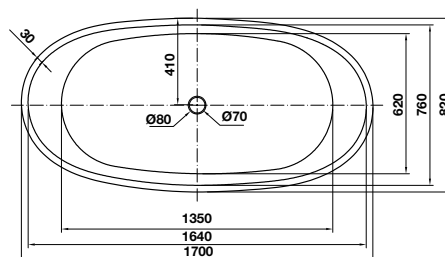

Art.No.: 588.99.620

- Bồn tắm độc lập hình bầu dục, bằng acrylic màu trắng
- Kích thước: 1700x820x600 mm
- Dung tích: 310 lít
- Đường xả dưới chân bồn tắm
- Đã bao gồm bộ xả và ống thải

- Bồn tắm độc lập hình bầu dục, bằng acrylic màu trắng
- Kích thước: 1700x820x600 mm
- Dung tích: 310 lít
- Đường xả dưới chân bồn tắm
- Đã bao gồm bộ xả và ống thải