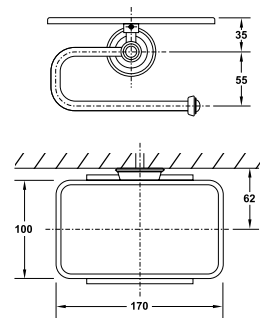

Giá treo giấy vệ sinh KYOTO có kệ
KYOTO paper holder with shelf

Art.No.: 580.57.240

- Kích thước kệ: 100x170 mm
- Chất liệu: Đồng
- Màu sắc: Vàng
- Shelf dimension: 100x170 mm
- Material: Brass
- Finish: Polished gold