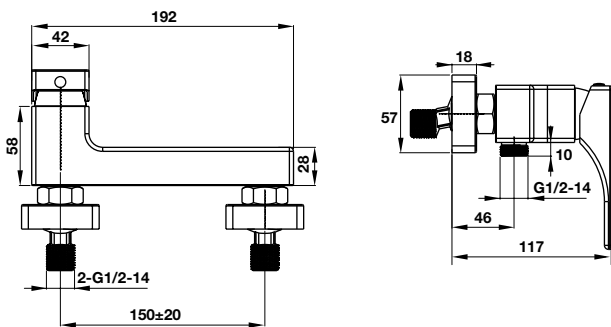

Bộ trộn bốn tấm 4 lỗ REGAL REGAL 4-hole bath mixer

Art.No.: 495.61.126

- Lưu lượng nước ở 3 bar:
 - Vòi xả bốn: 18.1 lit/phút
 - Đầu cấp sen: 10.9 lit/phút
- Dây sen 1500 mm
- Màu sắc: Chrome
- Flow rate at 3 bar:
 - Spout outlet: 18.1 liters/min
 - Shower outlet: 10.9 liters/min
- Shower hose 1500 mm
- Finish: Chrome