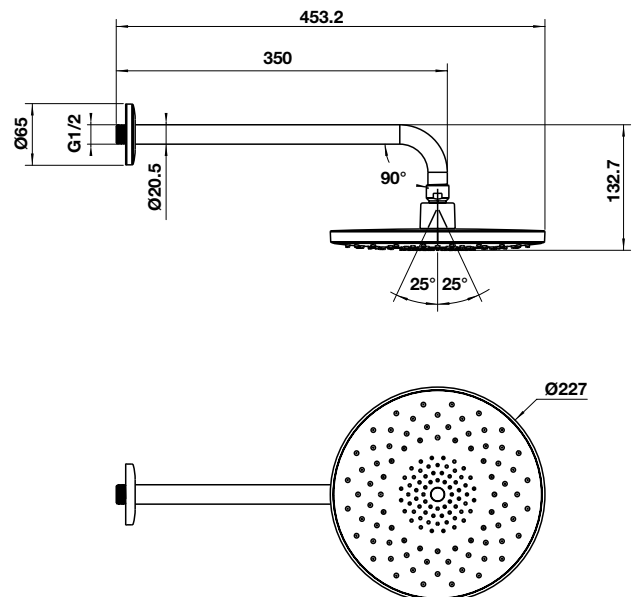

SEN TAY / HAND SHOWERS

Cảm giác sáng khoái hoàn toàn nằm trong tay bạn

The sheer pleasure, totally in your hand

Sen tay

Hand showers

Không thiết kế sen tắm nào có thể sánh được với sen tay về sự linh hoạt trong sử dụng: Bạn di chuyển dòng nước theo ý muốn và khiến nó hoàn toàn phục vụ mình. Với sen tay Häfele, trải nghiệm của bạn càng thêm tuyệt vời nhờ nút nhấn để sử dụng, giúp nhanh chóng chuyển đổi dạng tia nước khi cần.