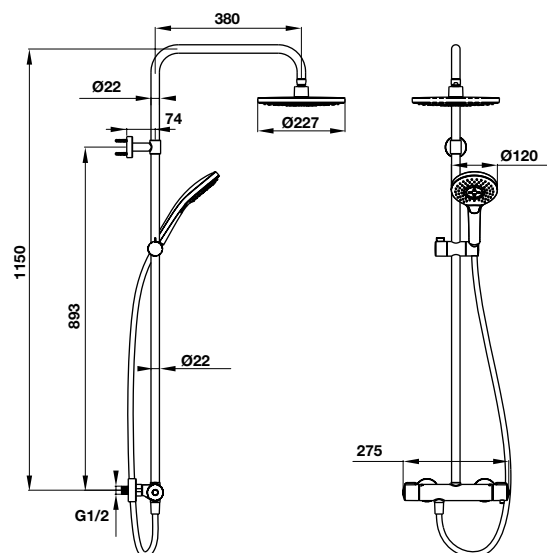

THANH SEN KẾT HỢP SHOWERPIPE

Thanh sen kết hợp có bộ trộn điều nhiệt INTENSITY 217S INTENSITY thermostatic showerpipe 217S

Art.No.: 495.60.102

- Lưu lượng nước ở 3 bar:
  - Sen đầu: 12.8 lit/phút
  - Sen tay: 9.1 lit/phút
- Dạng tia nước: Rain, Whirl, Mix
- Khóa nhiệt độ an toàn ở 38° C
- Dây sen PVC 1500 mm
- Màu sắc: Chrome

- Flow rate at 3 bar:
  - Overhead shower: 12.8 liters/min
  - Hand shower: 9.1 liters/min
- Spray type: Rain, Whirl, Mix
- Safety lock at 38° C
- PVC hose 1500 mm
- Finish: Chrome

Thanh sen kết hợp có bộ trộn điều nhiệt INTENSITY 227R INTENSITY thermostatic showerpipe 227R

Art.No.: 495.60.101

- Lưu lượng nước ở 3 bar:
  - Sen đầu: 13.5 lit/phút
  - Sen tay: 9.2 lit/phút
- Dạng tia nước: Rain, Whirl, Mix
- Khóa nhiệt độ an toàn ở 38° C
- Dây sen PVC 1500 mm
- Màu sắc: Chrome

- Flow rate at 3 bar:
  - Overhead shower: 13.5 liters/min
  - Hand shower: 9.2 liters/min
- Spray type: Rain, Whirl, Mix
- Safety lock at 38° C
- PVC hose 1500 mm
- Finish: Chrome