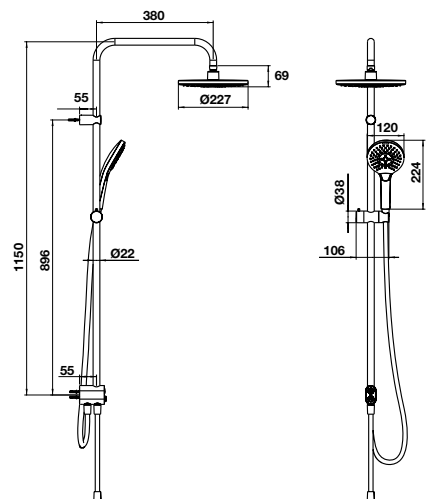

THANH SEN KẾT HỢP SHOWERPIPE

Thanh sen kết hợp kệ INTENSITY chưa gồm bộ trộn
INTENSITY shower shelf without mixer

Art.No.: 589.23.155

- Lưu lượng nước ở 3 bar:
  - Sen đầu: 17 lit/phút
  - Sen tay: 11.8 lit/phút
- Dạng tia nước: Rain, Whirl, Mix
- Dây sen PVC 1500 mm & 600 mm
- Màu sắc: Chrome
- Flow rate at 3 bar:
  - Overhead shower: 17 liters/min
  - Hand shower: 11.8 liters/min
- Spray type: Rain, Whirl, Mix
- PVC hose 1500 mm & 600 mm
- Finish: Chrome

Thanh sen kết hợp INTENSITY không gồm bộ trộn 227R / INTENSITY shower column without mixer 227R

Art.No.: 495.60.104

- Lưu lượng nước ở 3 bar:
  - Sen đầu: 15.7 lit/phút
  - Sen tay: 10.1 lit/phút
- Dạng tia nước: Rain, Whirl, Mix
- Dây sen PVC 1500 mm & 600 mm
- Màu sắc: Chrome
- Flow rate at 3 bar:
  - Overhead shower: 15.7 liters/min
  - Hand shower: 10.1 liters/min
- Spray type: Rain, Whirl, Mix
- PVC hose 1500 mm & 600 mm
- Finish: Chrome

Thanh sen NEW MYSTERIOUS không gồm bộ trộn / NEW MYSTERIOUS shower column without mixer

Art.No.: 495.60.105

- Lưu lượng nước ở 3 bar:
  - Sen đầu: 15.7 lit/phút
  - Sen tay: 10.1 lit/phút
- Dạng tia nước: Rain, Whirl, Mix
- Dây sen PVC 1500 mm & 600 mm
- Màu sắc: Đen
- Flow rate at 3 bar:
  - Overhead shower: 15.7 liters/min
  - Hand shower: 10.1 liters/min
- Spray type: Rain, Whirl, Mix
- PVC hose 1500 mm & 600 mm
- Finish: Black