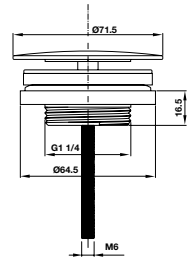

Bộ xả không giữ nước cho chậu không có xả tràn / Non-closing waste set for basin without overflow

Art.No.: 589.25.989

- Kích thước liên kết G 1 1/4
- Sử dụng với chậu rửa không có lỗ xả tràn
- Chất liệu: Đồng
- Màu sắc: Chrome
- Connection dimension G 1 1/4
- Used for basin without overflow hole
- Material: Brass
- Finish: Chrome