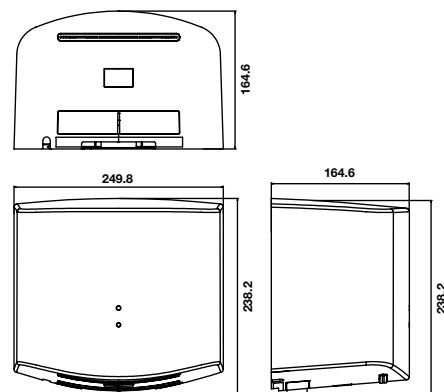

Máy sấy tay - H238 Hand dryer - H238

Art.No.: 983.64.002

- Cao độ lắp đặt: 1170 mm
 - Công suất đầu vào: 1450-1600 W
 - Vận tốc gió: 105m/s
 - Độ ồn: 76 dB @1m
 - Khoảng cách cảm biến: 15-20 cm
 - Chất liệu: Nhựa ABS
 - Màu: Trắng
 - Kích thước: 250 x 165 x 238 mm
 - Nguồn: AC 220-240V / 50Hz
- Elevation installation: 1170 mm
 - Input power: 1450-1600 W
 - Air Speed: 105m/s
 - Noise level: 76 dB @1m
 - Sensing distance: 15-20 cm
 - Material: ABS plastic
 - Finish: White
 - Dimensions: 250 x 165 x 238 mm
 - Power: AC 220-240V / 50Hz