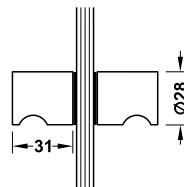

Tay nắm phòng tắm kính Knob handles

Art.No.: **981.53.272**

- Vật liệu: Đồng thau
- Hoàn thiện: Chrome bóng
- Độ dày cửa: 8-12 mm
- Materials: Brass
- Finish: Polished Chrome
- Glass thickness: 8-12 mm

Tay nắm âm cho cửa kính Flush handle