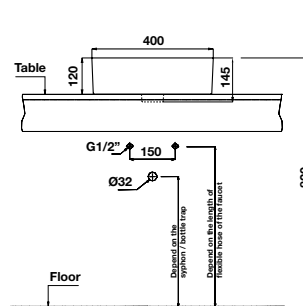

Art.No.: 588.79.060

- Kích thước: 400x145 mm
- Tráng men Nano
- Hoàn thiện: Trắng
- Không có lỗ gắn vòi
- Không có xả tràn
- Đặt riêng siphon và bộ xả
- Dimension: 400x145 mm
- Nano self-cleaning glaze
- Finish: White
- Without tap platform
- Without overflow
- Order siphon and waste set separately