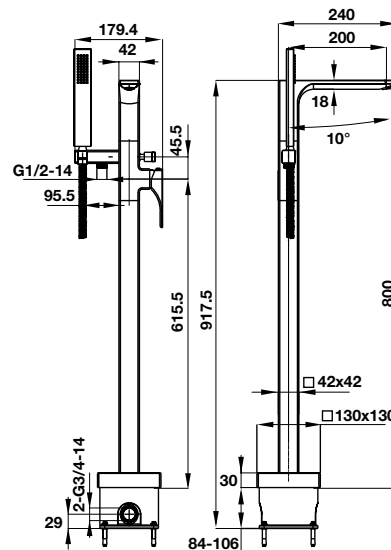

Art.No.: 495.61.128

- Lưu lượng nước ở 3 bar:
  - Vòi xả bồn: 20.3 lit/phút
  - Đầu cấp sen: 17.3 lit/phút
- Dây sen 1500 mm
- Đã bao gồm bộ âm
- Màu sắc: Chrome
- Flow rate at 3 bar:
  - Spout outlet: 20.3 liters/min
  - Shower outlet: 17.3 liters/min
- Shower hose 1500 mm
- Basic set included
- Finish: Chrome