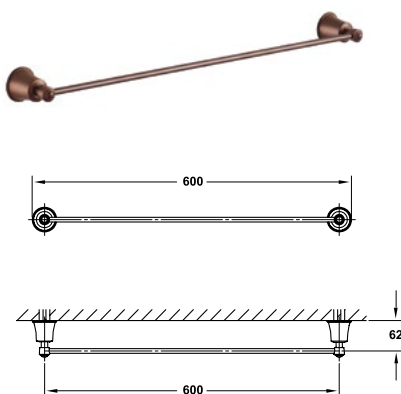

BỘ SỬU TẬP KYOTO KYOTO COLLECTION

Thanh treo khăn đơn KYOTO 600
KYOTO single towel rail

Thanh treo khăn đôi KYOTO 600
KYOTO double towel rail

Kệ để khăn KYOTO
KYOTO towel shelf

Art.No.: 580.57.111

- Chiều dài 650 mm
- Khoảng cách khoan tường 600 mm
- Chất liệu: Đồng
- Màu sắc: Đồng cổ
- Length 650 mm
- Drill distance 600 mm
- Material: Brass
- Finish: Oil-rubbed bronze