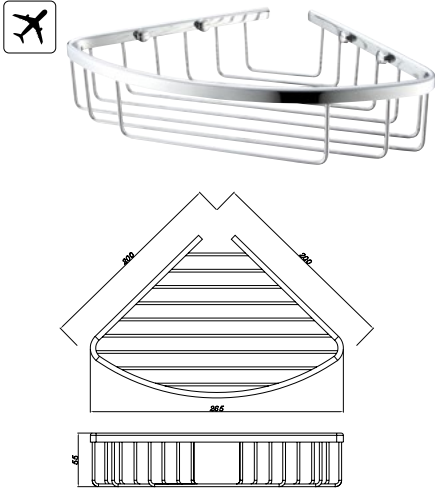

PHỤ KIỆN KHÁC OTHER ACCESSORIES

Kệ góc
Corner basket

Art.No.: 983.24.042

- Chất liệu: SUS 304
- Treo tường
- Màu sắc: Chrome
- Kích thước: 188x120x80 mm
- Material: SUS 304
- Wall-mounted
- Finish: Chrome
- Dimension: 195x195x55 mm