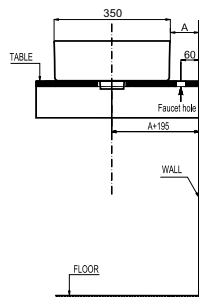

Art.No.: 588.79.075

Art.No.: 588.79.079

- Kích thước: 500x350x120 mm
- Tráng men Nano
- Hoàn thiện: Trắng
- Không lỗ gắn vòi
- Không có xả tràn
- Đặt riêng siphon và bộ xả
- Dimension: 500x350x120 mm
- Nano glazing
- Finish: White
- Without tap hole
- Without overflow
- Please order siphon and waste set

- Kích thước: 500x400x140 mm
- Tráng men Nano
- Hoàn thiện: Trắng
- Không có lỗ gắn vòi
- Không có xả tràn
- Đặt riêng siphon và bộ xả
- Dimension: 500x400x140 mm
- Nano self-cleaning glaze
- Finish: White
- Without tap platform
- Without overflow
- Order siphon and waste set separately