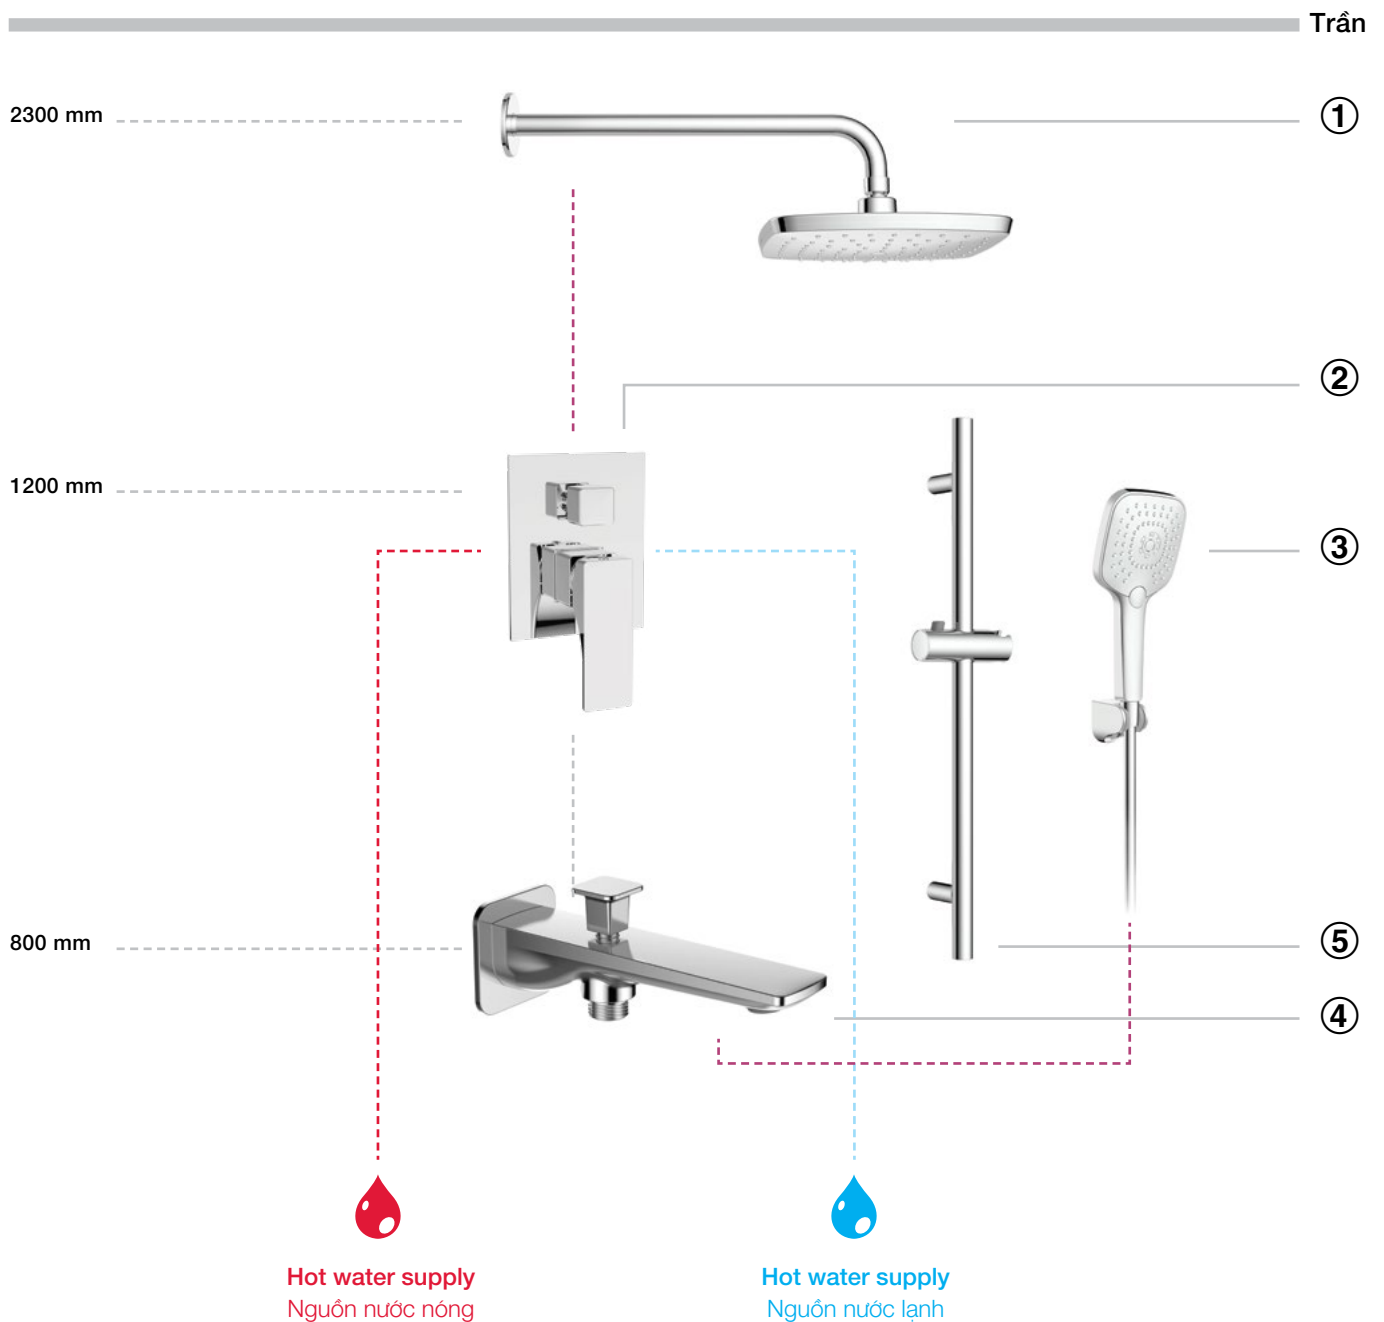

BỘ SEN ÂM 3 ĐƯỜNG NƯỚC - CONCEALED SHOWER SYSTEM 3 OUTLETS

- ① SEN ĐẦU GẮN TRẦN / OVERHEAD SHOWER
  Art.No.: 485.60.616
- ② BỘ TRỘN / CONCEALED MIXER
  Art.No.: 495.61.127
- ③ SEN TAY / HAND SHOWER
  Art.No.: 485.60.610
- ④ VÒI XẢ BỒN TẮM / BATH SPOUT
  Art.No.: 589.15.061
- ⑤ THANH TRƯỢT CHO SEN TAY / SHOWER RAIL
  Art.No.: 485.60.614