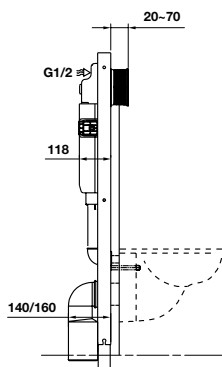

KHU CÔNG CỘNG PUBLIC AREAS

Két nước âm Mechanical 1140 cho bồn cầu treo
Mechanical 1140 concealed cistern for wall-hung toilet

Art.No.: 588.73.920

- Két nước âm Mechanical cho bồn cầu treo tường
- Khoảng cách lắp bồn cầu vào khung đỡ 180/230 mm
- Chân đế có thể điều chỉnh từ 0-200 mm
- Chế độ xả kép mặt trước 6/3 lít hoặc 4,5/3 lít
- Độ dày kết nước: 118 mm
- Sử dụng với nút nhấn xả của Häfele
- Mechanical concealed cistern for wall-hung toilet
- Fasten distance 180/230 mm
- Adjustable feet: 0-200 mm
- Front dual flush 6/3 litres or 4.5/3 litres
- Thickness: 118 mm
- Compatible with Häfele Mechanical actuator

Nút nhấn xả thải Mechanical tròn
Dual Mechanical actuator plate round

- Màu chrome / Chrome **588.73.543**
- Màu trắng / White **588.73.544**
- Màu đen / Black **588.73.545**

- Nút xả thải kép
- Chất liệu bằng nhựa
- Flush actuator plate with dual flush system
- Plastic material

Nút nhấn xả thải Mechanical chữ nhật
Dual Mechanical actuator plate rectangle

- Màu chrome / Chrome **588.73.564**
- Màu trắng / White **588.73.565**
- Màu đen / Black **588.73.566**

- Nút xả thải kép
- Chất liệu bằng nhựa
- Flush actuator plate with dual flush system
- Plastic material