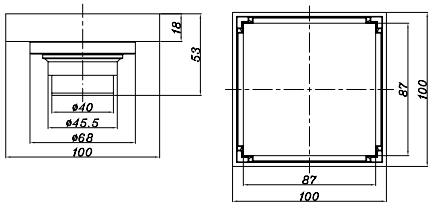

PHỤ KIỆN KHÁC OTHER ACCESSORIES

Art.No.: 983.24.096

- Chất liệu: Đồng
- Nắp che có thể tháo rời
- Bao gồm nắp ngăn mùi
- Màu sắc: Brushed nickel
- Material: brass
- Cover is removable
- Odor cover is included
- Finish: Brushed nickel