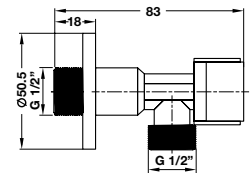

Van khóa nước đơn Single stop valve

Art.No.: 495.61.250

- Kích thước liên kết vào tường G 1/2
- Kích thước liên kết đường cấp nước G 1/2
- Chất liệu: Đồng
- Màu sắc: Chrome
- Connection dimension wall G 1/2
- Connection dimension outlet G 1/2
- Material: Brass
- Finish: Chrome