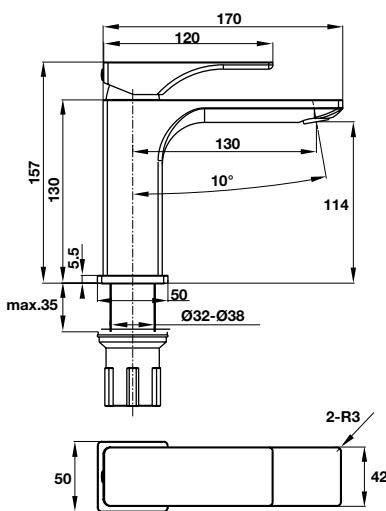

BỘ SỬU TẬP REGAL REGAL COLLECTION

Vòi trộn REGAL 110 REGAL basin mixer 110

Art.No.: 495.61.120

- Lưu lượng nước ở 3 bar: 7.3 lit/phút
- Không gồm bộ xả
- Màu sắc: Chrome
- Flow rate at 3 bar: 7.3 liters/min
- Without waste set
- Finish: Chrome

* Vui lòng chọn bộ xả vòi trang 152.
Please select waste set at page 152.

Vòi trộn REGAL 110 có bộ xả kéo REGAL basin mixer 110 pull-rod

Art.No.: 589.78.000

- Lưu lượng nước ở 3 bar: 7.3 lit/phút
- Gồm bộ xả kéo
- Màu sắc: Chrome
- Flow rate at 3 bar: 7.3 liters/min
- With pull-rod waste set
- Finish: Chrome

Vòi trộn REGAL 250 REGAL basin mixer 250

Art.No.: 495.61.121

- Lưu lượng nước ở 3 bar: 7.2 lit/phút
- Không gồm bộ xả
- Màu sắc: Chrome
- Flow rate at 3 bar: 7.2 liters/min
- Without waste set
- Finish: Chrome

* Vui lòng chọn bộ xả vòi trang 152.
Please select waste set at page 152.