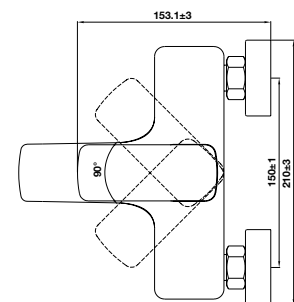

Gợi ý kết hợp sản phẩm với bộ trộn nổi Proposed items for exposed mixers

495.60.104

485.60.051