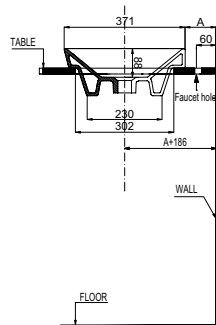

Art.No.: 588.79.131

- Kích thước: 546x406x180 mm
- Tráng men Nano
- Hoàn thiện: Trắng
- Có lỗ gắn vòi
- Có xả tràn
- Đặt riêng siphon và bộ xả
- Dimension: 546x406x180 mm
- Nano self-cleaning glaze
- Finish: White
- With tap platform
- With overflow
- Order siphon and waste set separately