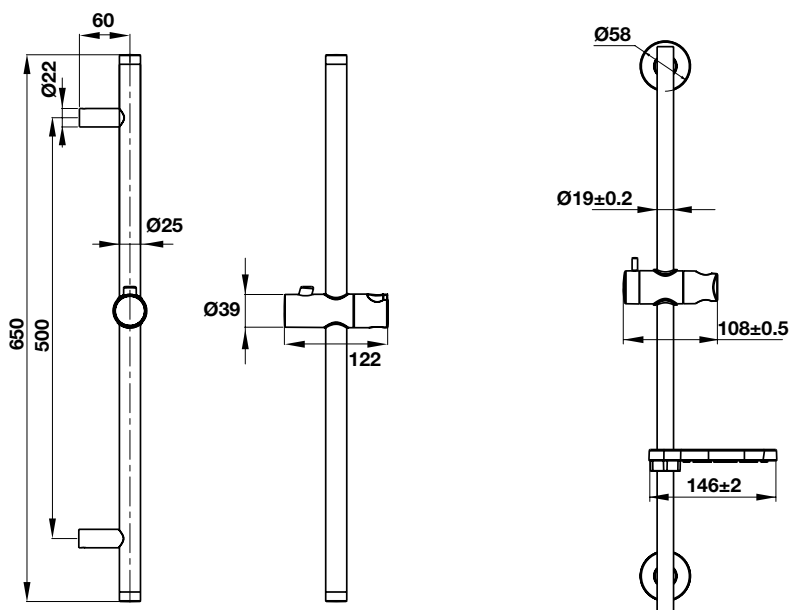

SEN TAY HAND SHOWERS

Sen tay Self-clean S 3 chức năng 3F self-clean S hand shower

Art.No.: 485.60.629

- Sen tay 3 chức năng
- Màu sắc: chrome / trắng
- 3-function hand shower
- Finish: Chrome/White

Thanh trượt 650R cho sen tay 650R shower rail

Màu chrome / Chrome

485.60.614

Màu đen / Black

485.60.704

- Thanh trượt cho sen tay 650 mm
- Shower rail 650 mm

Thanh trượt SUS 600 mm SUS sliding rail 660 mm

Art.No.: 485.60.706

- Chiều dài: 660 mm
- Khoảng cách khoan tường: 590 mm
- Giá đỡ có thể điều chỉnh
- Màu sắc: chrome
- Length: 660 mm
- Drill distance: 590 mm
- Adjustable holder
- Finish: Chrome

Sen tay Self-clean R 3 chức năng 3F Self-clean R hand shower

Art.No.: 485.60.630

- Sen tay 3 chức năng
- Màu sắc: chrome / trắng
- 3-function hand shower
- Finish: Chrome/White