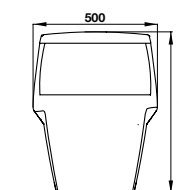

Art.No.: 588.79.400

- Bồn cầu một khối màu trắng 750 x 500 x 650 mm
- Tráng men nano
- Nút xả kép nằm ở trên
- Hệ thống xả Syphonic jet 4/6 lít
- Tầm xả 305 mm
- Nắp bồn cầu đóng êm, bộ phụ kiện lắp đặt
- White one-piece toilet 750 x 500 x 650 mm
- Nano self-cleaning glaze
- Top dual flush
- Syphonic jet action 4/6 liters
- Rough-in 305 mm
- Seat and cover with soft closure, mounting set