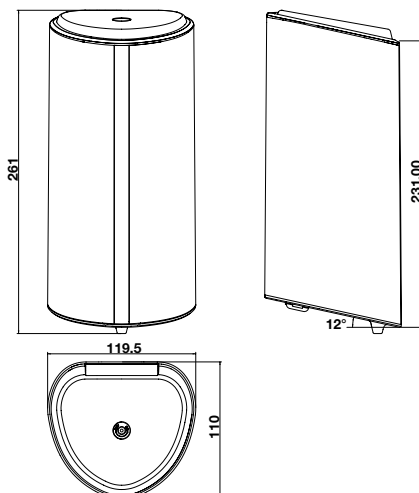

MÁY SẤY TAY HAND DRYER

Bình xà phòng treo tường tự động Automatic wall-mounted soap dispenser

Art.No.: 580.37.051

- Bình xịt xà phòng
 - Dùng được các loại dung dịch: gel rửa tay, cồn, xà phòng
 - Thể tích 850 ml
 - Lưu lượng: 0.2~ 2.5 ml / lần (Điều chỉnh 5 cấp độ)
 - Màu sắc: Màu trắng
 - Kích thước: 261x120x110 mm
 - Nguồn điện: DC 6V
- Sensor soap dispenser
 - Working for all kinds of clean fluid: alcohol, alcohol gel or Liquid sanitizer.
 - With soap/ liquid bottle 850ml
 - Flow of soap liquid: 0.2~ 2.5 ml /time (5 level adjustable)
 - Finish: White
 - Size: 261x120x110 mm
 - Power: DC 6V

Máy sấy tay - H238 Hand dryer - H238

Art.No.: 983.64.002

- Cao độ lắp đặt: 1170 mm
 - Công suất đầu vào: 1450-1600 W
 - Vận tốc gió: 105m/s
 - Độ ồn: 76 dB @1m
 - Khoảng cách cảm biến: 15-20 cm
 - Chất liệu: Nhựa ABS
 - Màu: Trắng
 - Kích thước: 250 x 165 x 238 mm
 - Nguồn: AC 220-240V / 50Hz
- Elevation installation: 1170 mm
 - Input power: 1450-1600 W
 - Air Speed: 105m/s
 - Noise level: 76 dB @1m
 - Sensing distance: 15-20 cm
 - Material: ABS plastic
 - Finish: White
 - Dimensions: 250 x 165 x 238 mm
 - Power: AC 220-240V / 50Hz