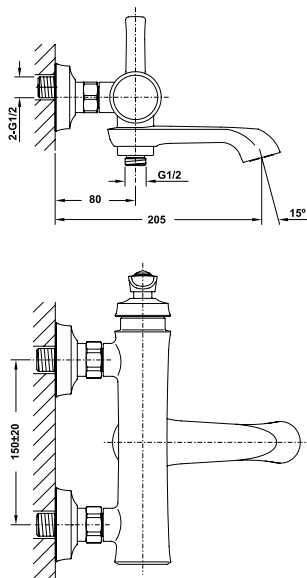

Bộ sen tay KYOTO màu đồng có thanh trượt KYOTO hand shower set bronze with rail

Art.No.: 589.35.037

- Lưu lượng nước ở 3 bar: 7 lit/phút
- Áp lực nước vận hành: 1 - 5 bar
- Thanh trượt 600 mm
- Dây sen PVC 1500 mm
- Chất liệu: Đồng
- Màu sắc: Đồng cổ
- Flow rate at 3 bar: 7 l/min
- Operating pressure: 1 - 5 bar
- Shower rail 600 mm
- PVC hose 1500 mm
- Material: Brass
- Finish: Oil-rubbed bronze