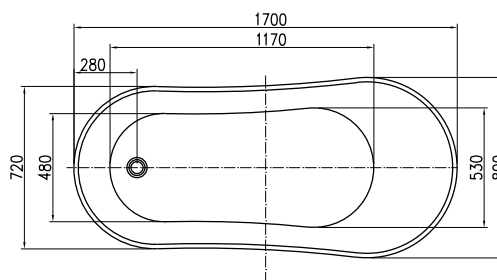

BỘ SỬU TẬP NAGOYA NAGOYA COLLECTION

- Bồn tắm độc lập 1700x800x800 mm
- Chất liệu: Acrylic
- Độ dày: 3.5 mm
- Đóng gói gồm: bộ xả, chân đế

NEW

- Freestanding bathtub 1700x800x800
- Material: acrylic
- Thickness: 3.5mm
- Waste set, feet