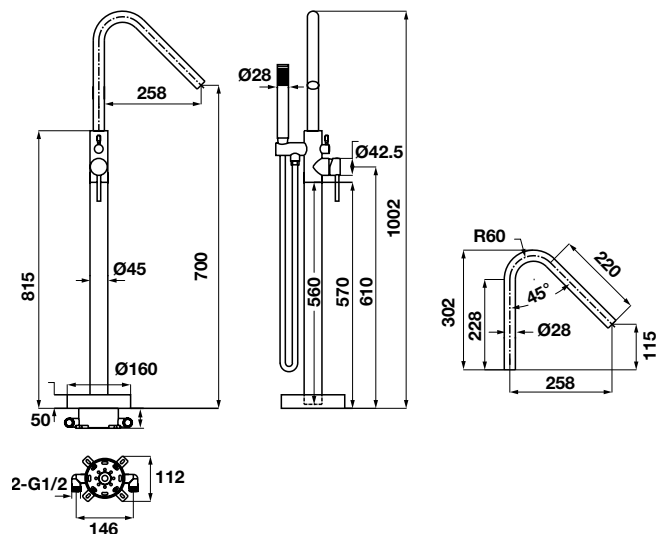

BỘ SỬU TẬP ROOTS ROOTS COLLECTION

Bộ trộn nổi 2 đường nước ROOTS ROOTS exposed mixer 2 outlets

Art.No.: 495.61.145

- Lưu lượng nước ở 3 bar:
  - Vòi xả bồn: 11.3 lít/phút
  - Đầu cấp sen: 12.7 lít/phút
- Màu sắc: Chrome
- Flow rate at 3 bar:
  - Spout outlet: 11.3 liters/min
  - Shower outlet: 12.7 liters/min
- Finish: Chrome

Bộ trộn bồn tắm đặt sàn ROOTS ROOTS floor-standing bath mixer

Art.No.: 495.61.177

- Lưu lượng nước ở 3 bar:
  - Vòi xả bồn: 15.5 lít/phút
  - Đầu cấp sen: 10.2 lít/phút
- Dây sen 1500 mm
- Đã bao gồm bộ âm
- Màu sắc: Chrome
- Flow rate at 3 bar:
  - Spout outlet: 15.5 liters/min
  - Shower outlet: 10.2 liters/min
- Shower hose 1500 mm
- Basic set included
- Finish: Chrome

Gợi ý kết hợp / Combine suggestion: