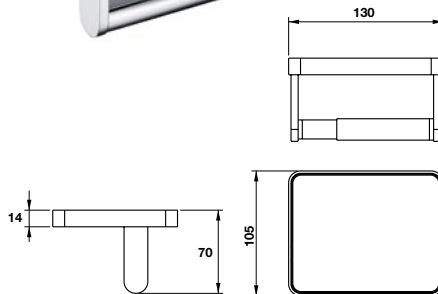

Art.No.: 495.80.233

- Chất liệu: Đồng, kính đen
- Treo tường
- Màu sắc: Chrome
- Material: Brass black glass
- Wall-mounted
- Finish: Chrome