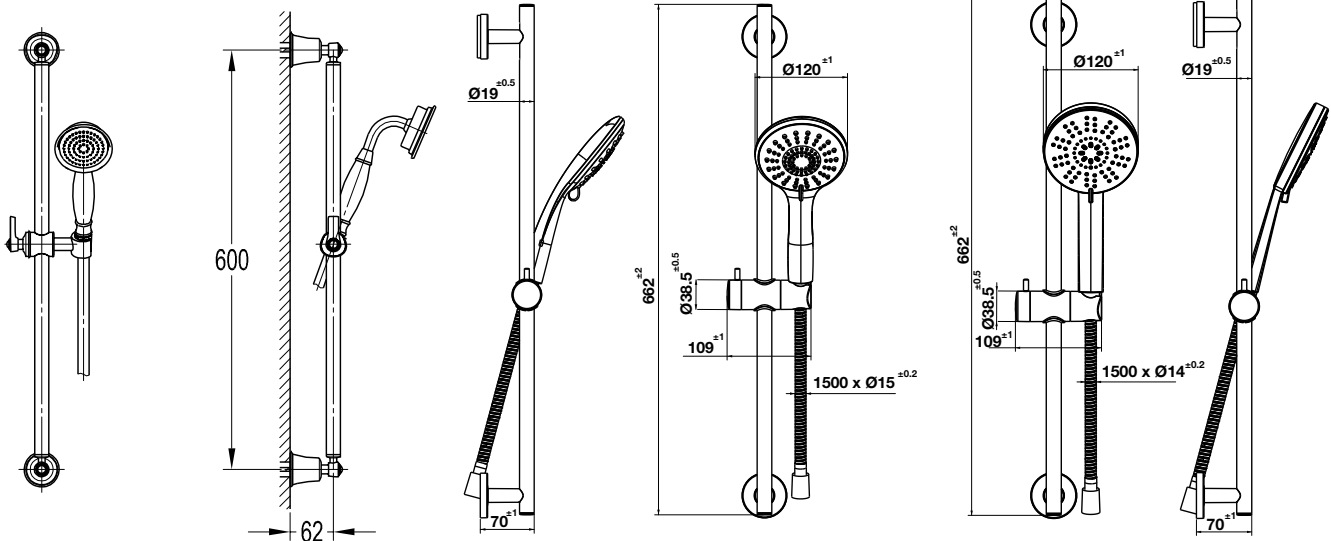

SEN TAY **HAND SHOWERS**

Sen tay KYOTO kết hợp thanh trượt
KYOTO hand shower set with rail

Sen tay Airstense 120R kết hợp thanh trượt
Airstense Hand shower set with rail 120R

Sen tay Airstense 120R kết hợp thanh trượt
Airstense Hand shower set with rail 120R

Art.No.: 589.35.097

- Lưu lượng nước ở 3 bar: 7 lít/phút
- Áp lực nước vận hành: 0.05 - 1.0 Mpa
- Thanh trượt 600 mm
- Dây sen PVC 1500 mm
- Chất liệu: Đồng
- Màu sắc: Đen
- Flow rate at 3 bar: 7 l/min
- Operating pressure: 0.05 - 1.0MPa
- Shower rail 600 mm
- PVC hose 1500 mm
- Material: Brass
- Finish: Matt Black

Art.No.: 495.60.686

- Lưu lượng nước ở 3 bar: 10 lít/phút
- Thanh trượt SUS 650 mm
- Dây sen PVC 1500 mm
- Màu sắc: Chrome
- Flow rate at 3 bar: 10 liters/min
- Shower rail SUS 650 mm
- Shower hose PVC 1500 mm
- Finish: Chrome

Art.No.: 495.60.684

- Lưu lượng nước ở 3 bar: 17 lít/phút
- Thanh trượt SUS 650 mm
- Dây sen PVC 1500 mm
- Màu sắc: Chrome
- Flow rate at 3 bar: 17 liters/min
- Shower rail SUS 650 mm
- Shower hose PVC 1500 mm
- Finish: Chrome