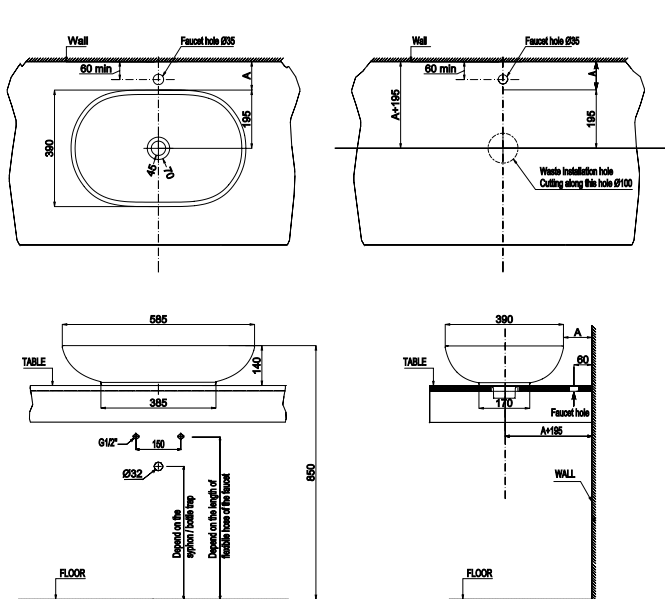

Chậu đặt bàn VIGOR 580x380x140
VIGOR above counter basin 580x380x140

Art.No.: 588.79.030

- Kích thước: 585x390x180 mm
- Tráng men Nano
- Hoàn thiện: Trắng
- Không có lỗ gắn vòi
- Không có xả tràn
- Đặt riêng siphon và bộ xả
- Dimension: 585x390x180 mm
- Nano self-cleaning glaze
- Finish: White
- Without tap platform
- Without overflow
- Order siphon and waste set separately

Art.No.: 588.79.077

- Kích thước: 580x380x140 mm
- Tráng men Nano
- Hoàn thiện: Trắng
- Không có lỗ gắn vòi
- Không có xả tràn
- Đặt riêng siphon và bộ xả
- Dimension: 580x380x140 mm
- Nano self-cleaning glaze
- Finish: White
- Without tap platform
- Without overflow
- Order siphon and waste set separately