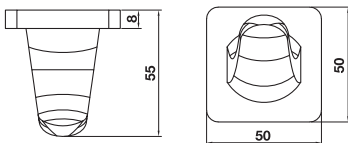

PHỤ KIỆN PHÒNG TẮM MYSTERIOUS MYSTERIOUS BATHROOM ACCESSORIES

Móc treo khăn MYSTERIOUS MYSTERIOUS towel hook

Art.No.: 580.41.500

- Chất liệu: Đồng
- Treo tường
- Màu sắc: Đen
- Material: brass
- Wall-mounted
- Finish: Black