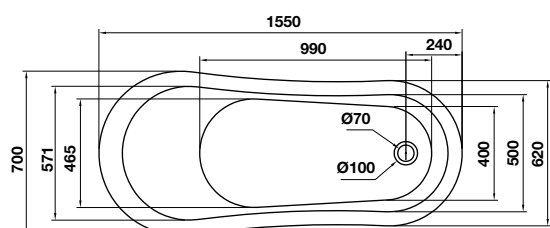

- Oval, white, acrylic, free-standing bathtub
- Dimension: 1550x700x800mm
- Water capacity: 210 liters
- Outlet in foot area, waste set without overflow
- Waste set and siphon included