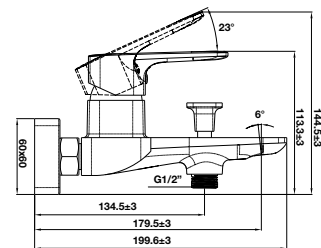

Gợi ý kết hợp sản phẩm với bộ trộn nổi Proposed items for exposed mixers

495.60.104

485.60.051