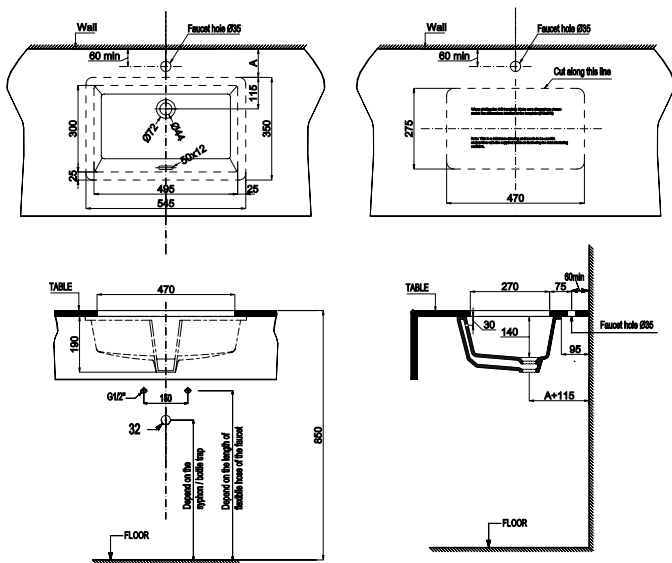

Art.No.: 588.79.120

- Kích thước: 508x390x185 mm
- Tráng men Nano
- Hoàn thiện: Trắng
- Không có lỗ gắn vòi
- Có xả tràn
- Đặt riêng siphon và bộ xả
- Dimension: 508x390x185 mm
- Nano self-cleaning glaze
- Finish: White
- Without tap platform
- With overflow
- Order siphon and waste set separately