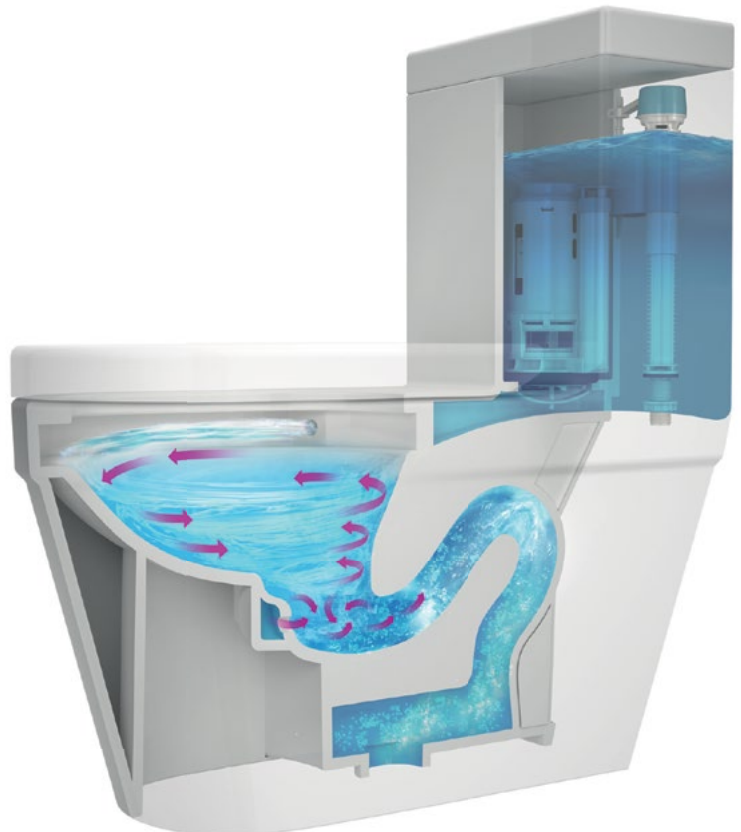

Häfele's toilet flush system sends water rush through your toilet, cleaning every surface and rim.

Van xả rộng ~7,6 cm / 3-inch flush valve

Van xả nước mạnh chỉ trong vòng 3 giây.

The valve can release a powerful flush within just 3 seconds.

Đường nước xoắn ốc 360 độ / 360° spiraling waterway

Nước áp lực cao từ các vòi phun chuyển động 360 độ như xoáy nước để loại bỏ chất bẩn từ mọi khe rãnh.

High-pressure water is released from nozzles, swirling 360 degrees like a whirlpool that removes dirt from every crevice.

Lớp tráng men tự vệ sinh

Self-cleaning glaze

Tính năng kháng khuẩn đảm bảo độ vệ sinh

Anti-bacterial feature ensures hygiene

Lớp tráng siêu nhẵn mật độ cao ngăn vi khuẩn bám bề mặt

Lớp tráng dày 1,2 mm (so với 0,8 mm như thông thường) được làm bằng nano-composite và trang bị tính năng kháng khuẩn giúp ngăn ngừa chất bẩn tích tụ và vi khuẩn phát triển.

High-density super smooth glaze prevents bacteria

sticking to the surface. The ultra-smooth 1.2 mm-thick glaze (in comparison with the normal 0.8 mm) is made of nano-composite and doubled with anti-bacterial feature to effectively prevent bacteria growing and dirt accumulation.