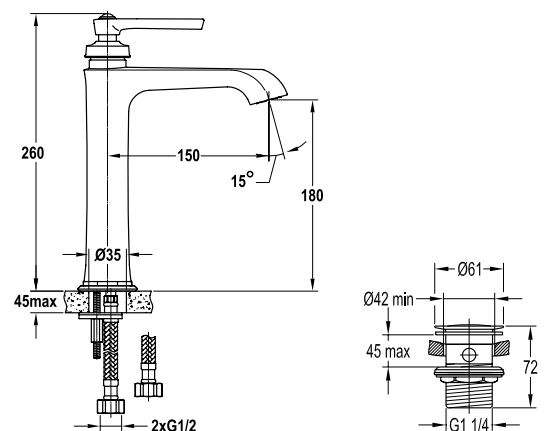

Art.No.: 589.35.060

- Lưu lượng nước ở 3 bar: 7 lít/phút
- Áp lực nước vận hành: 1 - 5 bar
- Gồm bộ xả nhấn
- Dây cấp nước 400 mm
- Chất liệu: Đồng
- Màu sắc: Vàng
- Flow rate at 3 bar: 7 l/min
- Operating pressure: 1 - 5 bar
- Pop-up waste set
- 400 mm flexible hoses
- Material: Brass
- Finish: Polished gold