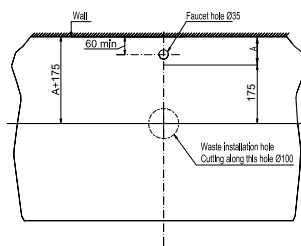

Art.No.: 588.79.075

Art.No.: 588.79.079

- Kích thước: 500x350x120 mm
- Tráng men Nano
- Hoàn thiện: Trắng
- Không lỗ gắn vòi
- Không có xả tràn
- Đặt riêng siphon và bộ xả
- Dimension: 500x350x120 mm
- Nano glazing
- Finish: White
- Without tap hole
- Without overflow
- Please order siphon and waste set

- Kích thước: 500x400x140 mm
- Tráng men Nano
- Hoàn thiện: Trắng
- Không có lỗ gắn vòi
- Không có xả tràn
- Đặt riêng siphon và bộ xả
- Dimension: 500x400x140 mm
- Nano self-cleaning glaze
- Finish: White
- Without tap platform
- Without overflow
- Order siphon and waste set separately