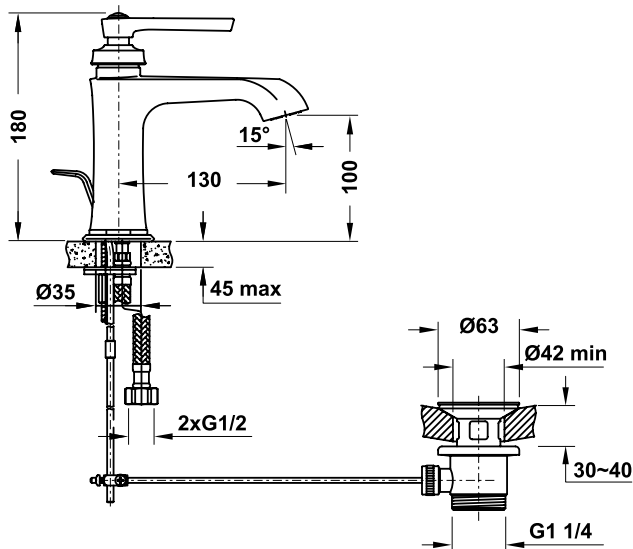

Art.No.: 589.35.031

- Lưu lượng nước ở 3 bar: 7 lít/phút
- Áp lực nước vận hành: 1 - 5 bar
- Gồm bộ xả nhấn
- Dây cấp nước 400 mm
- Chất liệu: Đồng
- Màu sắc: Đồng cổ

- Flow rate at 3 bar: 7 l/min
- Operating pressure: 1 - 5 bar
- Pop-up waste set
- 400 mm flexible hoses
- Material: Brass
- Finish: Oil-rubbed bronze