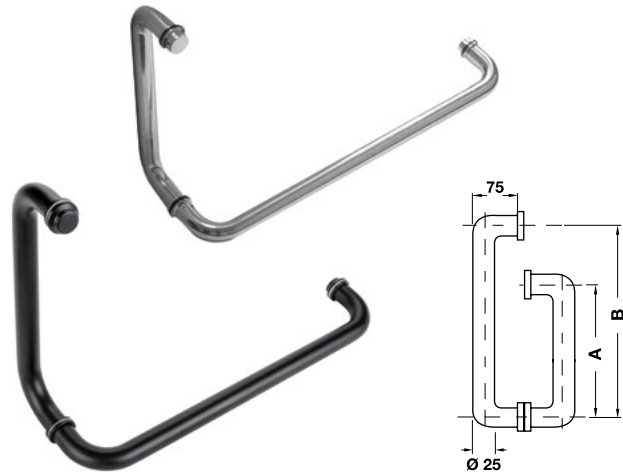

Tay nắm phòng tắm kính Shower door handles

Polished Stainless steel / Inox bóng	903.04.151
Satin Black / Đen mờ	903.04.153

- Vật liệu: Inox304
- Độ dày cửa: 6-12 mm
- C/C (A x B): 275 x 425 mm
- Materials: SUS304
- Glass thickness: 6-12 mm
- C/C (A x B): 275 x 425 mm