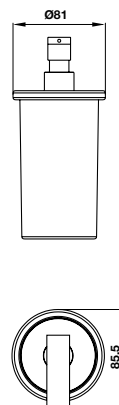

- Chất liệu: Nhựa, kính trắng
- Phụ kiện trượt
- Material: White glass with black plastic insert
- Sliding accessory

Art.No.: 495.80.240

- Chất liệu: Đồng, kính trắng mờ
- Phụ kiện trượt
- Material: Brass head with frost body
- Sliding accessory