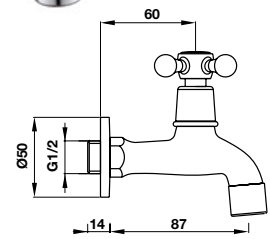

Vòi lạnh gắn tường
Wall-mounted cold tap

Art.No.: 589.25.540

- Kích thước liên kết với tường G 1/2
- Màu sắc: Chrome
- Connection dimension wall G 1/2
- Finish: Chrome