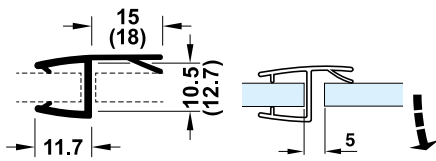

PHỤ KIỆN PHÒNG TẮM BATHROOM FITTING

Ron cửa kính 180°
Glass door seal 180°

Kính/ For glass: 8-10mm **950.50.000**
Kính/ For glass: >10-12mm **950.50.001**

- Vật liệu: PVC
- Chiều dài: 2500 mm
- Materials: PVC
- Length: 2500 mm