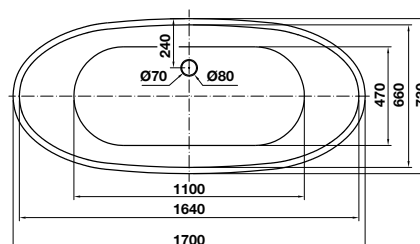

Art.No.: 588.99.600

- Bồn tắm độc lập hình bầu dục, bằng acrylic màu trắng
- Dung tích: 215 lit
- Kích thước: 1700x730x660 mm
- Đường xả dưới chân bồn tắm
- Đã bao gồm bộ xả và ống thải

- Oval, white, acrylic, Free-standing bathtub
- Water capacity: 215 liters
- Dimension: 1700x730x660 mm
- Outlet in foot area
- Waste set and siphon included