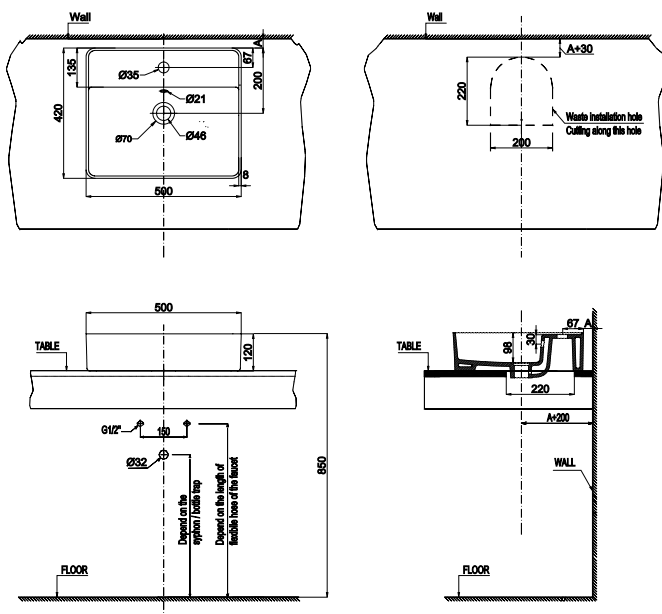

Art.No.: 588.79.072

- Kích thước: 420x420x145 mm
- Tráng men Nano
- Hoàn thiện: Trắng
- Không có lỗ gắn vòi
- Có xả tràn
- Đặt riêng siphon và bộ xả
- Dimension: 420x420x145 mm
- Nano self-cleaning glaze
- Finish: White
- Without tap platform
- With overflow
- Order siphon and waste set separately