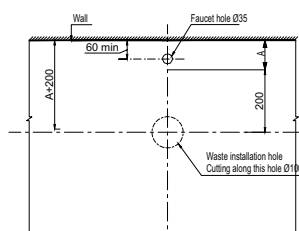

Art.No.: 588.79.060

- Kích thước: 400x145 mm
- Tráng men Nano
- Hoàn thiện: Trắng
- Không có lỗ gắn vòi
- Không có xả tràn
- Đặt riêng siphon và bộ xả
- Dimension: 400x145 mm
- Nano self-cleaning glaze
- Finish: White
- Without tap platform
- Without overflow
- Order siphon and waste set separately