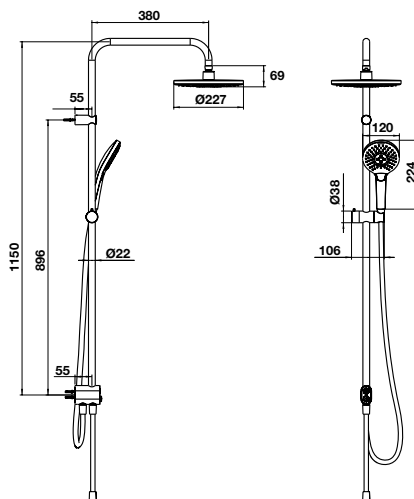

THANH SEN KẾT HỢP SHOWERPIPE

Thanh sen kết hợp kệ INTENSITY chưa gồm bộ trộn
INTENSITY shower shelf without mixer

Art.No.: 589.23.155

- Lưu lượng nước ở 3 bar:
  - Sen đầu: 17 lit/phút
  - Sen tay: 11.8 lit/phút
- Dạng tia nước: Rain, Whirl, Mix
- Dây sen PVC 1500 mm & 600 mm
- Màu sắc: Chrome
- Flow rate at 3 bar:
  - Overhead shower: 17 liters/min
  - Hand shower: 11.8 liters/min
- Spray type: Rain, Whirl, Mix
- PVC hose 1500 mm & 600 mm
- Finish: Chrome

Thanh sen kết hợp INTENSITY không gồm bộ trộn 227R / INTENSITY shower column without mixer 227R

Art.No.: 495.60.104

- Lưu lượng nước ở 3 bar:
  - Sen đầu: 15.7 lit/phút
  - Sen tay: 10.1 lit/phút
- Dạng tia nước: Rain, Whirl, Mix
- Dây sen PVC 1500 mm & 600 mm
- Màu sắc: Chrome
- Flow rate at 3 bar:
  - Overhead shower: 15.7 liters/min
  - Hand shower: 10.1 liters/min
- Spray type: Rain, Whirl, Mix
- PVC hose 1500 mm & 600 mm
- Finish: Chrome

Thanh sen NEW MYSTERIOUS không gồm bộ trộn / NEW MYSTERIOUS shower column without mixer

Art.No.: 495.60.105

- Lưu lượng nước ở 3 bar:
  - Sen đầu: 15.7 lit/phút
  - Sen tay: 10.1 lit/phút
- Dạng tia nước: Rain, Whirl, Mix
- Dây sen PVC 1500 mm & 600 mm
- Màu sắc: Đen
- Flow rate at 3 bar:
  - Overhead shower: 15.7 liters/min
  - Hand shower: 10.1 liters/min
- Spray type: Rain, Whirl, Mix
- PVC hose 1500 mm & 600 mm
- Finish: Black