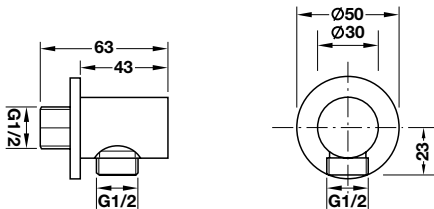

Dây sen PVC 1500 PVC hose 1500

Màu chrome / Chrome **495.60.111**

Màu đen / Black **495.60.112**

- Dây sen PVC 1500 mm
- 1500 mm PVC Hose

Bộ tiếp nước dạng tròn Round wall outlet

Màu chrome / Chrome **485.60.008**