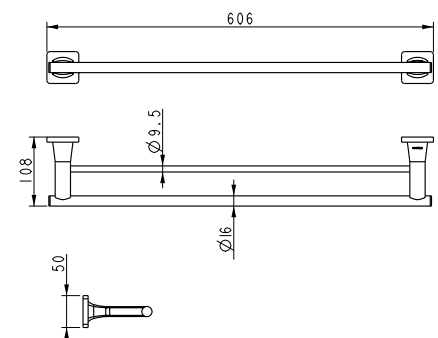

Thanh treo khăn đôi 600 mm MYSTERIOUS MYSTERIOUS double towel rail 600 mm

Art.No.: 580.41.515

- Khoảng cách khoan 606 mm
- Chất liệu: Đồng
- Treo tường
- Màu sắc: Đen
- Double towel rail 600mm
- Drill distance: 606mm
- Material: brass
- Finish: black