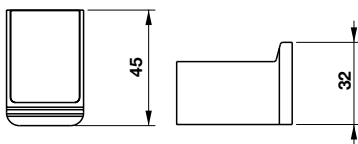

Art.No.: 495.80.232

- Chất liệu: Đồng, kính trắng
- Treo tường
- Màu sắc: Chrome
- Material: Brass white glass
- Wall-mounted
- Finish: Chrome