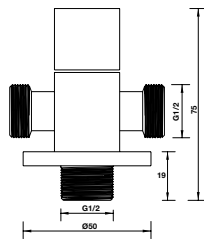

PHỤ KIỆN KHÁC OTHER ACCESSORIES

Van khóa nước dạng vuông 2 đường nước
Square stop valve 2 outlets

Art.No.: 495.61.254

- Kích thước liên kết vào tường G 1/2
- Kích thước liên kết đường cấp nước G 1/2
- Chất liệu: đồng
- Màu sắc: Chrome
- Connection dimension wall G 1/2
- Connection dimension outlet G 1/2
- Material: brass
- Finish: Chrome