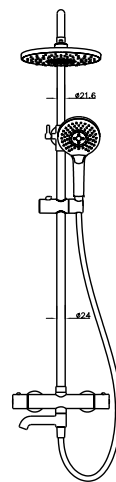

Art.No.: 495.60.106

- Lưu lượng nước ở 3 bar:
 - Sen đầu: 13.5 lit/phút
 - Sen tay: 9.2 lit/phút
- Sen điều nhiệt với xả xô
- Dạng tia nước của sen đầu: Rain
- Dạng tia nước của sen tay: Rain, Whirl, Mix
- Dây sen PVC 1500 mm
- Màu sắc: Chrome
- Thermostat Showerpipe with Spout
- Finished: Chrome
- Flow rate at 3 bar: 13.5 l/min, 9.2 l/min
- Material: Tube SUS, Head + Hand shower ABS, silicone gel nozzles
- Size:
 - Tube: dia 24 mm, adjustable length (750-1150) mm.
 - Head dia 227mm, Hand 120mm
 - PVC hose 1.5m