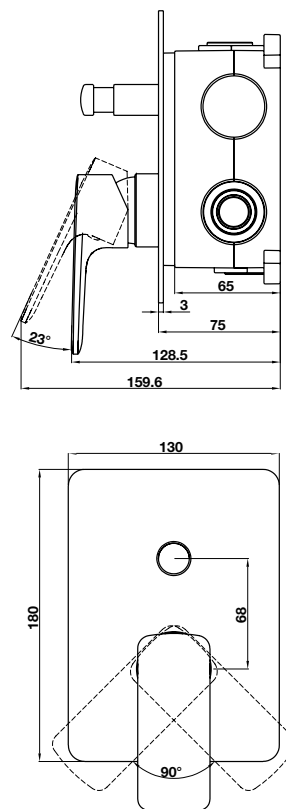

Art.No.: 589.15.007

- Lưu lượng nước ở 3 bar:
  - Đường nước trên: 20.2 lit/phút
  - Đường nước dưới: 18.6 lit/phút
- Màu sắc: Chrome

- Flow rate at 3 bar:
  - Upper outlet: 20.2 liters/min
  - Lower outlet: 18.6 liters/min
- Finish: Chrome