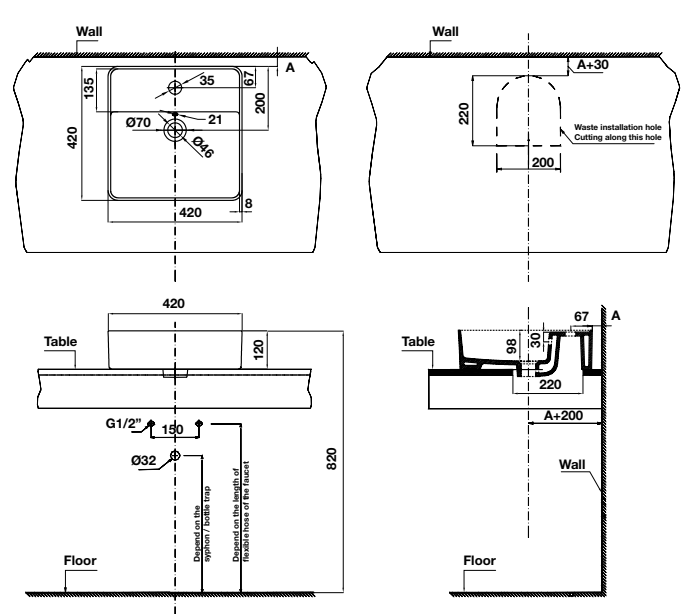

Art.No.: 588.79.072

- Kích thước: 420x420x145 mm
- Tráng men Nano
- Hoàn thiện: Trắng
- Không có lỗ gắn vòi
- Có xả tràn
- Đặt riêng siphon và bộ xả
- Dimension: 420x420x145 mm
- Nano self-cleaning glaze
- Finish: White
- Without tap platform
- With overflow
- Order siphon and waste set separately