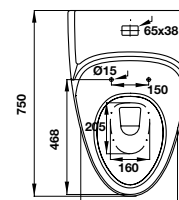

Art.No.: 588.79.400

- Bồn cầu một khối màu trắng 750 x 500 x 650 mm
- Tráng men nano
- Nút xả kép nằm ở trên
- Hệ thống xả Syphonic jet 4/6 lít
- Tầm xả 305 mm
- Nắp bồn cầu đóng êm, bộ phụ kiện lắp đặt
- White one-piece toilet 750 x 500 x 650 mm
- Nano self-cleaning glaze
- Top dual flush
- Syphonic jet action 4/6 liters
- Rough-in 305 mm
- Seat and cover with soft closure, mounting set