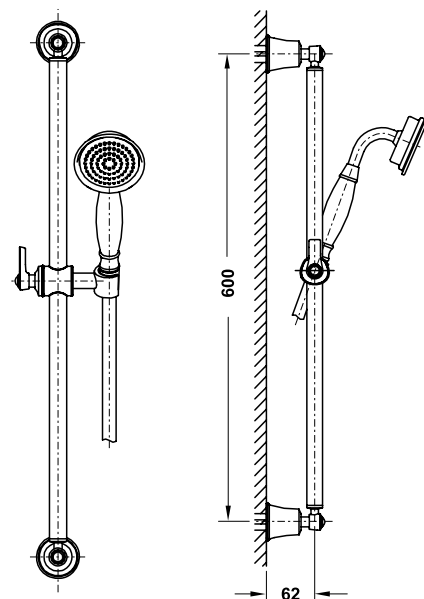

Bộ sen tay KYOTO màu vàng có thanh trượt KYOTO hand shower set gold with rail

Art.No.: 589.35.067

- Lưu lượng nước ở 3 bar: 7 lit/phút
 - Áp lực nước vận hành: 1 - 5 bar
 - Thanh trượt 600 mm
 - Dây sen PVC 1500 mm
 - Chất liệu: Đồng
 - Màu sắc: Vàng
-
- Flow rate at 3 bar: 7 l/min
 - Operating pressure: 1 - 5 bar
 - Shower rail 600 mm
 - PVC hose 1500 mm
 - Material: Brass
 - Finish: Polished gold