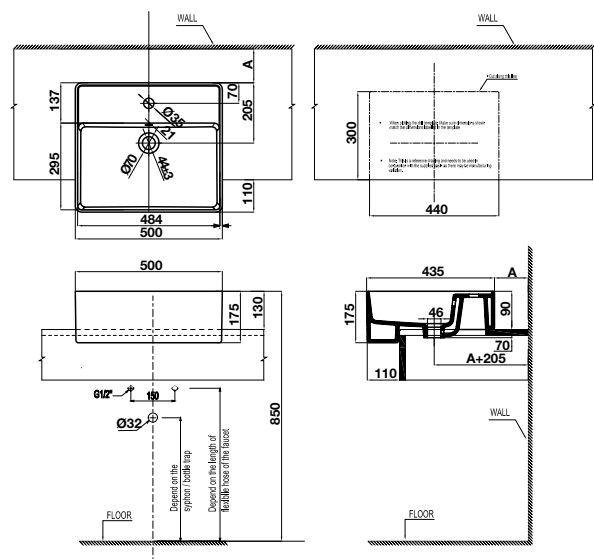

Art.No.: 588.79.080

- Kích thước: 500 x 435 x 175mm
- Tráng men Nano
- Hoàn thiện: Trắng
- Có lỗ gắn vòi
- Có xả tràn
- Đặt riêng siphon và bộ xả
- Dimension: 500 x 435 x 175mm
- Nano self-cleaning glaze
- Finish: White
- With tap platform
- With overflow
- Order siphon and waste set separately