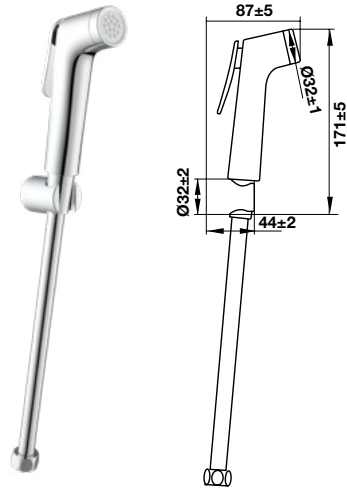

Vòi xịt vệ sinh Airsense chrome
Toilet spray Airsense chrome

Art.No.: 485.95.039

- Chất liệu: dây nhựa mạ PVC chrome
- Dây sen c 1200mm
- Màu sắc: chrome
- Material: ABS
- PVC 1200 mm
- Finish: Chrome