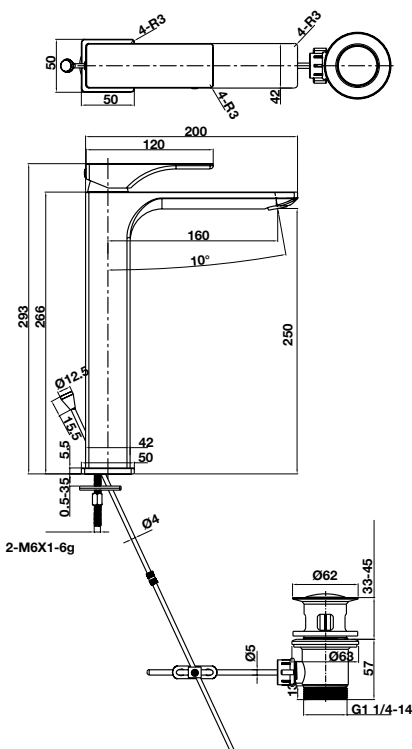

BỘ SỬU TẬP REGAL REGAL COLLECTION

Vòi trộn REGAL 250 có bộ xả kéo REGAL basin mixer 250 pull-rod

Art.No.: 589.78.001

- Lưu lượng nước ở 3 bar: 7.2 lit/phút
- Gồm bộ xả kéo
- Màu sắc: Chrome
- Flow rate at 3 bar: 7.2 liters/min
- With pull-rod waste set
- Finish: Chrome

Vòi trộn gắn tường REGAL 200 REGAL wall-mounted basin mixer 200

Art.No.: 495.61.124

- Lưu lượng nước ở 3 bar: 7.0 lit/phút
- Không gồm bộ xả
- Màu sắc: Chrome
- Flow rate at 3 bar: 7.0 liters/min
- Without waste set
- Finish: Chrome

* Vui lòng chọn bộ xả với trang 152.
Please select waste set at page 152.

Bộ trộn nổi 2 đường nước REGAL REGAL exposed mixer 2 outlets

Art.No.: 495.61.122

- Lưu lượng nước ở 3 bar:
  - Vòi xả bồn: 13.6 lit/phút
  - Đầu cấp sen: 17.4 lit/phút
- Xoay 90° để sử dụng vòi xả bồn
- Màu sắc: Chrome
- Flow rate at 3 bar
  - Spout outlet: 13.6 liters/min
  - Shower outlet: 17.4 liters/min
- Turn 90° to use bath spout
- Finish: Chrome