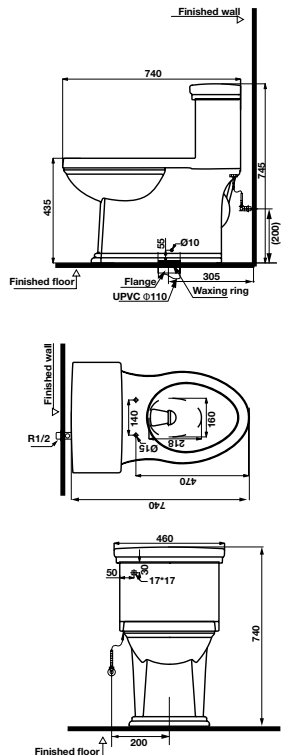

Art.No.: 588.79.408

1. Bồn cầu một khối màu trắng 715x355x745 mm
   - Thiết kế không vành
   - Tráng men nano
   - Nút xả kép nằm ở trên
   - Hệ thống xả Syphonic jet 3.5/6 lít
   - Tâm xả 305 mm
   - Nắp bồn cầu đóng êm, bộ phụ kiện lắp đặt
2. White one-piece toilet 715x355x745 mm
   - Rimless design
   - Nano self-cleaning glaze
   - Top dual flush
   - Syphonic jet action 3.5/6 liters
   - Rough-in 305mm
   - Seat and cover with soft closure, mounting set