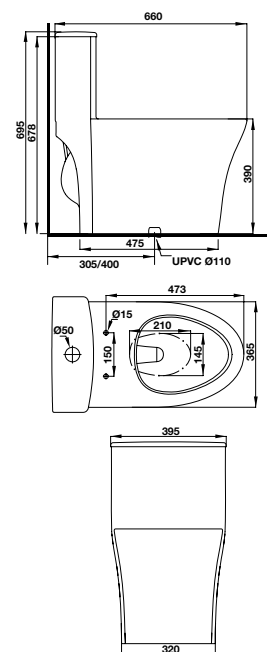

Art.No.: 588.79.409

- Bồn cầu một khối màu trắng 660 x 395 x 695 mm
- Tráng men Nano
- Nút xả kép nằm ở trên
- Hệ thống xả Syphonic jet 4/6 lit
- Tầm xả 305 mm
- Nắp bồn cầu đóng êm, bộ phụ kiện lắp đặt
- White one-piece toilet 660 x 395 x 695 mm
- Nano self-cleaning glaze
- Top dual flush
- Syphonic jet action 4/6 liters
- Rough-in 305mm
- Seat and cover with soft closure, mounting set