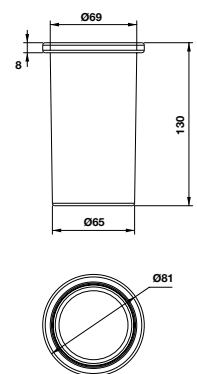

Art.No.: 495.80.241

- Chất liệu: Kính trắng mờ
- Phụ kiện trượt
- Material: Frost Glass cup
- Sliding accessory