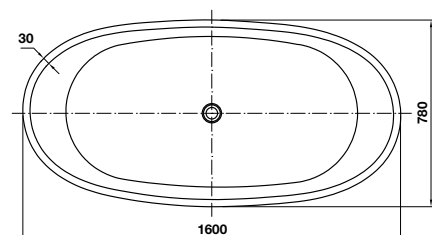

Art.No.: 588.99.680

- Bồn tắm độc lập 1600x780x600 mm
- Chất liệu: Acrylic
- Độ dày: 3.5 mm
- Đóng gói gồm: bộ xả, chân đế

- Freestanding Bathtub 1600x780x600
- Material: acrylic
- Thickness: 3.5mm
- Waste set, support frame