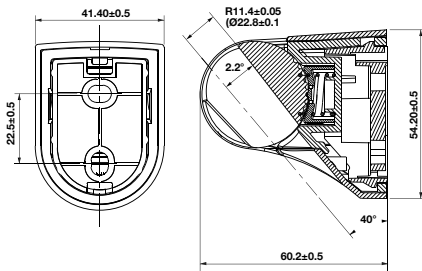

PHỤ KIỆN SEN TAY HAND SHOWER ACCESSORIES

Giá đỡ sen tay Adjustable holder for hand shower

Art.No.: 485.60.707

- Giá đỡ có thể điều chỉnh
- Màu sắc: chrome
- Adjustable holder
- Finish: Chrome