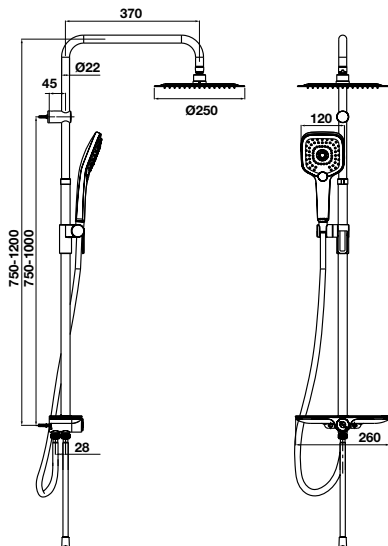

THANH SEN KẾT HỢP SHOWERPIPE

Thanh sen kết hợp kệ INTENSITY chưa gồm bộ trộn
INTENSITY shower shelf without mixer

Art.No.: 589.23.155

- Lưu lượng nước ở 3 bar:
  - Sen đầu: 17 lit/phút
  - Sen tay: 11.8 lit/phút
- Dạng tia nước: Rain, Whirl, Mix
- Dây sen PVC 1500 mm & 600 mm
- Màu sắc: Chrome
- Flow rate at 3 bar:
  - Overhead shower: 17 liters/min
  - Hand shower: 11.8 liters/min
- Spray type: Rain, Whirl, Mix
- PVC hose 1500 mm & 600 mm
- Finish: Chrome

Thanh sen kết hợp INTENSITY không gồm bộ trộn 227R / INTENSITY shower column without mixer 227R

Art.No.: 495.60.104

- Lưu lượng nước ở 3 bar:
  - Sen đầu: 15.7 lit/phút
  - Sen tay: 10.1 lit/phút
- Dạng tia nước: Rain, Whirl, Mix
- Dây sen PVC 1500 mm & 600 mm
- Màu sắc: Chrome
- Flow rate at 3 bar:
  - Overhead shower: 15.7 liters/min
  - Hand shower: 10.1 liters/min
- Spray type: Rain, Whirl, Mix
- PVC hose 1500 mm & 600 mm
- Finish: Chrome

Thanh sen NEW MYSTERIOUS không gồm bộ trộn / NEW MYSTERIOUS shower column without mixer

Art.No.: 495.60.105

- Lưu lượng nước ở 3 bar:
  - Sen đầu: 15.7 lit/phút
  - Sen tay: 10.1 lit/phút
- Dạng tia nước: Rain, Whirl, Mix
- Dây sen PVC 1500 mm & 600 mm
- Màu sắc: Đen
- Flow rate at 3 bar:
  - Overhead shower: 15.7 liters/min
  - Hand shower: 10.1 liters/min
- Spray type: Rain, Whirl, Mix
- PVC hose 1500 mm & 600 mm
- Finish: Black