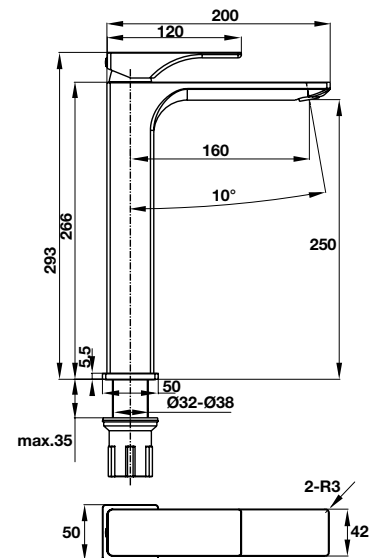

BỘ SỬU TẬP REGAL REGAL COLLECTION

Vòi trộn REGAL 110 REGAL basin mixer 110

Art.No.: 495.61.120

- Lưu lượng nước ở 3 bar: 7.3 lit/phút
- Không gồm bộ xả
- Màu sắc: Chrome
- Flow rate at 3 bar: 7.3 liters/min
- Without waste set
- Finish: Chrome

* Vui lòng chọn bộ xả vòi trang 152.
Please select waste set at page 152.

Vòi trộn REGAL 110 có bộ xả kéo REGAL basin mixer 110 pull-rod

Art.No.: 589.78.000

- Lưu lượng nước ở 3 bar: 7.3 lit/phút
- Gồm bộ xả kéo
- Màu sắc: Chrome
- Flow rate at 3 bar: 7.3 liters/min
- With pull-rod waste set
- Finish: Chrome

Vòi trộn REGAL 250 REGAL basin mixer 250

Art.No.: 495.61.121

- Lưu lượng nước ở 3 bar: 7.2 lit/phút
- Không gồm bộ xả
- Màu sắc: Chrome
- Flow rate at 3 bar: 7.2 liters/min
- Without waste set
- Finish: Chrome

* Vui lòng chọn bộ xả vòi trang 152.
Please select waste set at page 152.