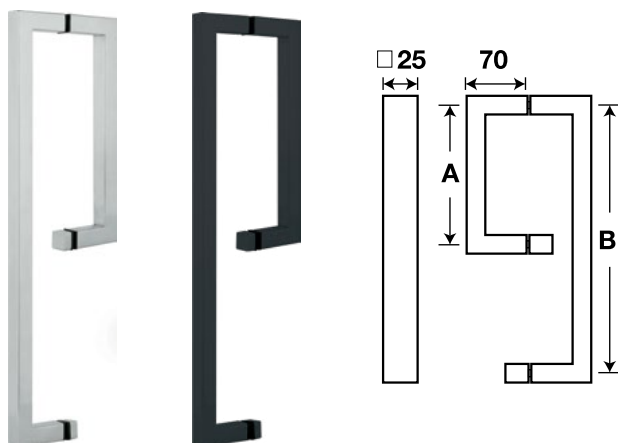

- Vật liệu: Inox304
- Độ dày cửa: 6-12 mm
- C/C (A x B): 275 x 425 mm
- Materials: SUS304
- Glass thickness: 6-12 mm
- C/C (A x B): 275 x 425 mm

Tay nắm phòng tắm kính Shower door handles

Polished Stainless steel Inox bóng	200x450mm	903.02.250
	300x500mm	903.02.251
	450x550mm	903.02.252
Satin Black / Đen mờ	200x450mm	903.12.321
	300x500mm	903.12.323
	450x550mm	903.12.325