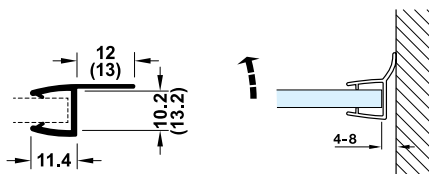

Ron cửa kính
Glass door seal

Kính/ For glass: 8-10mm **950.50.008**
Kính/ For glass: >10-12mm **950.50.009**

- Vật liệu: PVC
- Chiều dài: 2500 mm
- Materials: PVC
- Length: 2500 mm