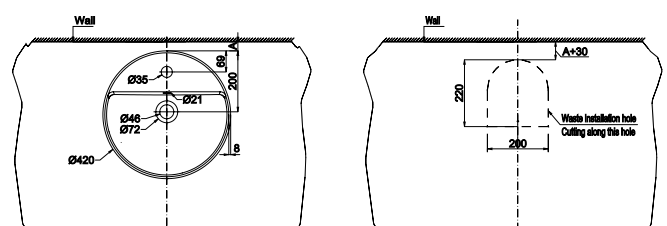

Art.No.: 588.79.031

- Kích thước: 420x420x145 mm
- Tráng men Nano
- Hoàn thiện: Trắng
- Có lỗ gắn vòi
- Có xả tràn
- Đặt riêng siphon và bộ xả
- Dimension: 420 x 420 x 145 mm
- Nano self-cleaning glaze
- Finish: White
- With tap platform
- With overflow
- Order siphon and waste set separately