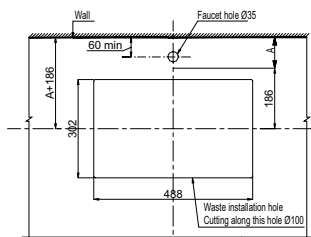

Art.No.: 588.79.131

- Kích thước: 546x406x180 mm
- Tráng men Nano
- Hoàn thiện: Trắng
- Có lỗ gắn vòi
- Có xả tràn
- Đặt riêng siphon và bộ xả
- Dimension: 546x406x180 mm
- Nano self-cleaning glaze
- Finish: White
- With tap platform
- With overflow
- Order siphon and waste set separately