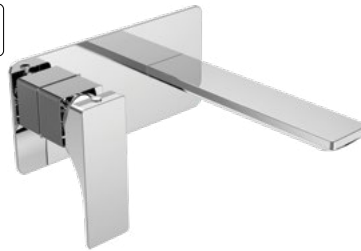

BỘ SỬU TẬP REGAL REGAL COLLECTION

Vòi trộn REGAL 250 có bộ xả kéo REGAL basin mixer 250 pull-rod

Art.No.: 589.78.001

- Lưu lượng nước ở 3 bar: 7.2 lit/phút
- Gồm bộ xả kéo
- Màu sắc: Chrome
- Flow rate at 3 bar: 7.2 liters/min
- With pull-rod waste set
- Finish: Chrome

Vòi trộn gắn tường REGAL 200 REGAL wall-mounted basin mixer 200

Art.No.: 495.61.124

- Lưu lượng nước ở 3 bar: 7.0 lit/phút
- Không gồm bộ xả
- Màu sắc: Chrome
- Flow rate at 3 bar: 7.0 liters/min
- Without waste set
- Finish: Chrome

* Vui lòng chọn bộ xả với trang 152.
Please select waste set at page 152.

Bộ trộn nổi 2 đường nước REGAL REGAL exposed mixer 2 outlets

Art.No.: 495.61.122

- Lưu lượng nước ở 3 bar:
  - Vòi xả bồn: 13.6 lit/phút
  - Đầu cấp sen: 17.4 lit/phút
- Xoay 90° để sử dụng vòi xả bồn
- Màu sắc: Chrome
- Flow rate at 3 bar
  - Spout outlet: 13.6 liters/min
  - Shower outlet: 17.4 liters/min
- Turn 90° to use bath spout
- Finish: Chrome