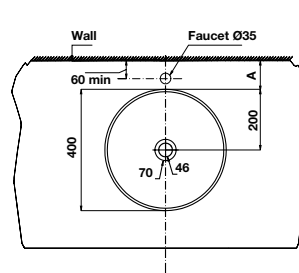

Art.No.: 588.79.060

- Kích thước: 400x145 mm
- Tráng men Nano
- Hoàn thiện: Trắng
- Không có lỗ gắn vòi
- Không có xả tràn
- Đặt riêng siphon và bộ xả
- Dimension: 400x145 mm
- Nano self-cleaning glaze
- Finish: White
- Without tap platform
- Without overflow
- Order siphon and waste set separately