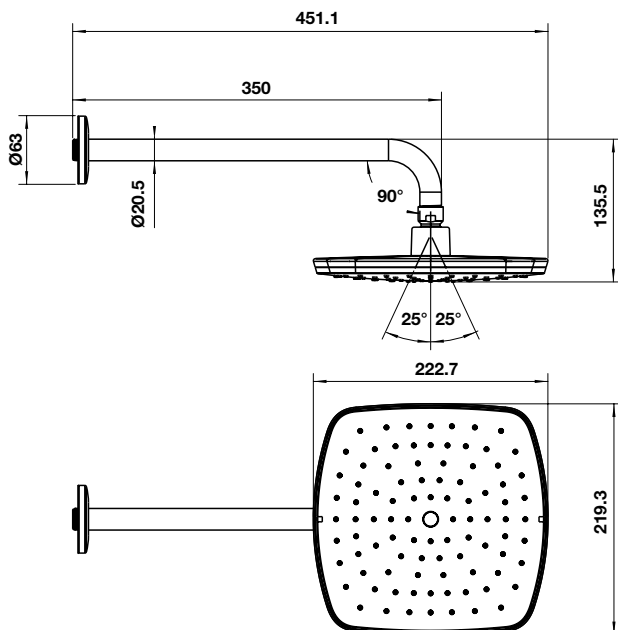

SEN TAY / HAND SHOWERS

Cảm giác sáng khoái hoàn toàn nằm trong tay bạn

The sheer pleasure, totally in your hand

Sen tay

Hand showers

Không thiết kế sen tắm nào có thể sánh được với sen tay về sự linh hoạt trong sử dụng: Bạn di chuyển dòng nước theo ý muốn và khiến nó hoàn toàn phục vụ mình. Với sen tay Häfele, trải nghiệm của bạn càng thêm tuyệt vời nhờ nút nhấn để sử dụng, giúp nhanh chóng chuyển đổi dạng tia nước khi cần.