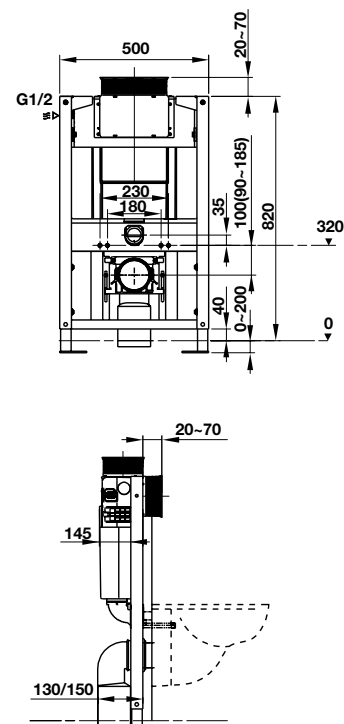

Art.No.: 588.73.922

- Két nước âm Mechanical cho bồn cầu treo tường
- Khoảng cách lắp bồn cầu vào khung đỡ 180/230 mm
- Chân có thể điều chỉnh từ 0-200 mm
- Chế độ xả kép mặt trên 6/3 lít hoặc 4,5/3 lít
- Độ dày kết nước: 145 mm
- Sử dụng với nút nhấn xả của Häfele
- Mechanical concealed cistern for wall-hung toilet
- Fasten distance 180/230 mm
- Adjustable feet: 0-200 mm
- Top dual flush 6/3 litres or 4.5/3 litres
- Thickness: 145 mm
- Compatible with Häfele Mechanical actuator