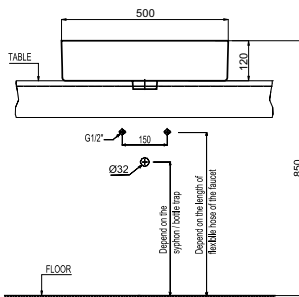

Art.No.: 588.79.075

Art.No.: 588.79.079

- Kích thước: 500x350x120 mm
- Tráng men Nano
- Hoàn thiện: Trắng
- Không lỗ gắn vòi
- Không có xả tràn
- Đặt riêng siphon và bộ xả
- Dimension: 500x350x120 mm
- Nano glazing
- Finish: White
- Without tap hole
- Without overflow
- Please order siphon and waste set

- Kích thước: 500x400x140 mm
- Tráng men Nano
- Hoàn thiện: Trắng
- Không có lỗ gắn vòi
- Không có xả tràn
- Đặt riêng siphon và bộ xả
- Dimension: 500x400x140 mm
- Nano self-cleaning glaze
- Finish: White
- Without tap platform
- Without overflow
- Order siphon and waste set separately