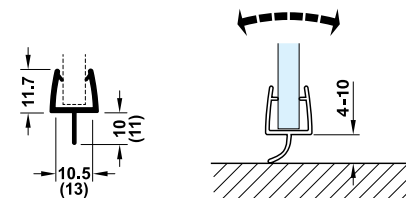

Ron cửa kính
Glass door seal

Kính/ For glass: 8-10mm **950.50.012**
Kính/ For glass: >10-12mm **950.50.013**

- Vật liệu: PVC
- Chiều dài: 2500 mm
- Materials: PVC
- Length: 2500 mm