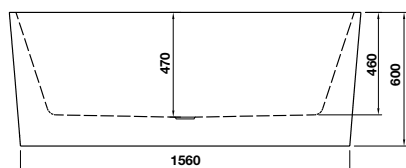

Art.No.: 588.99.620

- Bồn tắm độc lập hình bầu dục, bằng acrylic màu trắng
- Kích thước: 1700x820x600 mm
- Dung tích: 310 lít
- Đường xả dưới chân bồn tắm
- Đã bao gồm bộ xả và ống thải

- Bồn tắm độc lập hình bầu dục, bằng acrylic màu trắng
- Kích thước: 1700x820x600 mm
- Dung tích: 310 lít
- Đường xả dưới chân bồn tắm
- Đã bao gồm bộ xả và ống thải