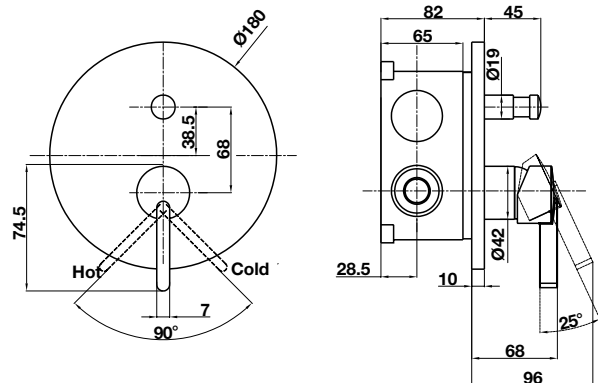

Art.No.: 495.61.147

- Lưu lượng nước ở 3 bar:
  - Đường nước trên: 18.4 lit/phút
  - Đường nước dưới: 16.3 lit/phút
- Màu sắc: Chrome
- Flow rate at 3 bar:
  - Upper outlet: 18.4 liters/min
  - Lower outlet: 16.3 liters/min
- Finish: Chrome