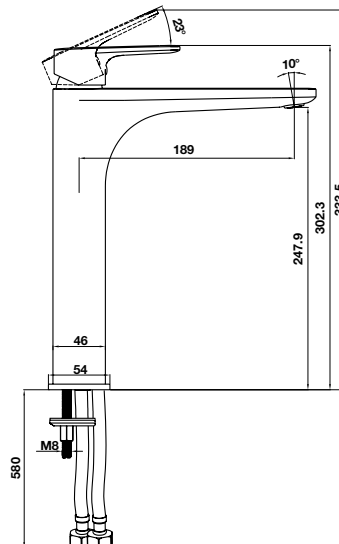

Art.No.: 589.15.034

- Lưu lượng nước ở 3 bar: 10 lit/phút
- Không gồm bộ xả
- Màu sắc: Đen
- Flow rate at 3 bar: 10 liters/min
- Without waste set
- Finish: Black

* Vui lòng chọn bộ xả vòi trang 152.
Please select waste set at page 152.