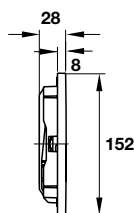

KHU CÔNG CỘNG PUBLIC AREAS

Két nước âm Mechanical 1140 cho bồn cầu treo
Mechanical 1140 concealed cistern for wall-hung toilet

Art.No.: 588.73.920

- Két nước âm Mechanical cho bồn cầu treo tường
- Khoảng cách lắp bồn cầu vào khung đỡ 180/230 mm
- Chân đế có thể điều chỉnh từ 0-200 mm
- Chế độ xả kép mặt trước 6/3 lít hoặc 4,5/3 lít
- Độ dày kết nước: 118 mm
- Sử dụng với nút nhấn xả của Häfele
- Mechanical concealed cistern for wall-hung toilet
- Fasten distance 180/230 mm
- Adjustable feet: 0-200 mm
- Front dual flush 6/3 litres or 4.5/3 litres
- Thickness: 118 mm
- Compatible with Häfele Mechanical actuator

Nút nhấn xả thải Mechanical tròn
Dual Mechanical actuator plate round

- Màu chrome / Chrome **588.73.543**
- Màu trắng / White **588.73.544**
- Màu đen / Black **588.73.545**

- Nút xả thải kép
- Chất liệu bằng nhựa
- Flush actuator plate with dual flush system
- Plastic material

Nút nhấn xả thải Mechanical chữ nhật
Dual Mechanical actuator plate rectangle

- Màu chrome / Chrome **588.73.564**
- Màu trắng / White **588.73.565**
- Màu đen / Black **588.73.566**

- Nút xả thải kép
- Chất liệu bằng nhựa
- Flush actuator plate with dual flush system
- Plastic material