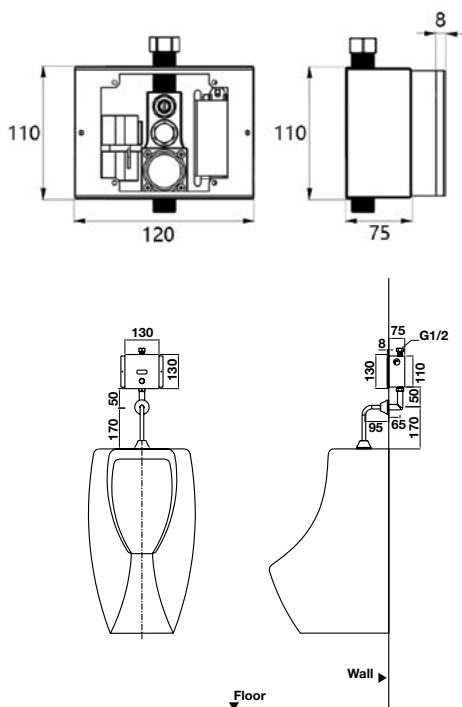

BỒN TIỂU NAM URINALS

Van cảm ứng tiểu nam Sensor flush valve for urinals

NEW

Van cảm ứng tiểu nam Sensor flush valve for urinals

NEW

Art.No.: 588.78.500

- Van cảm ứng tiểu nam
- Vật liệu: Đồng , Inox
- Màu sắc: SUS
- Áp lực nước: 0.05-0.8Mpa
- Lưu lượng nước ở 3 bar: 1.0 lít/ lần xả
- Kích thước: 130x130x85 mm
- Nguồn điện: Lithium Battery 3.6V
- Sensor Flush Valve For Urinals
- Material: Brass, SUS
- Finish: SUS
- Water Pressure: 0.05-0.8Mpa
- Flow rate at 3 bar: 1.0 liters/ flush
- Size: 130x130x85 mm
- Power: Lithium Battery 3.6V

Art.No.: 588.78.501

- Van cảm ứng tiểu nam
- Vật liệu: Đồng
- Màu sắc: Chrome
- Áp lực nước: 0.05-0.8Mpa
- Lưu lượng nước ở 3 bar: 1.0 lít/ lần xả
- Kích thước: 56x 373 mm
- Nguồn điện: Pin Lithium 3.6V
- Sensor Flush Valve For Urinals
- Material: Brass
- Finish: Chrome
- Water Pressure: 0.05-0.8Mpa
- Flow rate at 3 bar: 1.0 liters/ flush
- Size: 56x 373 mm
- Power: Lithium Battery 3.6V