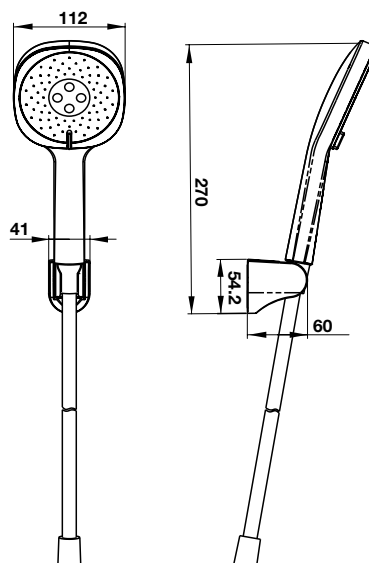

SEN TAY **HAND SHOWERS**

Sen tay Airsense 100R
Airsense 100R hand shower set

Art.No.: 495.60.685

- Lưu lượng nước ở 3 bar: 22 lit/phút
- Giá đỡ sen điều chỉnh
- Dây sen SUS 1500 mm
- Màu sắc: Chrome
- Flow rate at 3 bar: 22 liters/min
- Multi-angle adjustable bracket
- Shower hose SUS 1500 mm
- Finish: Chrome

Bộ sen tay Self-clean S 3 chức năng
3F self-clean S hand shower set

Art.No.: 485.60.627

- Sen tay 3 chức năng
- Giá đỡ có thể điều chỉnh
- Dây sen PVC 1200 mm
- Màu sắc: chrome / trắng
- 3-function hand shower
- Adjustable holder
- PVC hose 1200 mm
- Finish: Chrome/White

Bộ sen tay Self-clean R 3 chức năng
3F self-clean R hand shower set

Art.No.: 485.60.628

- Sen tay 3 chức năng
- Giá đỡ có thể điều chỉnh
- Dây sen PVC 1200 mm
- Màu sắc: chrome / trắng
- 3-function hand shower
- Adjustable holder
- PVC hose 1200 mm
- Finish: Chrome/White