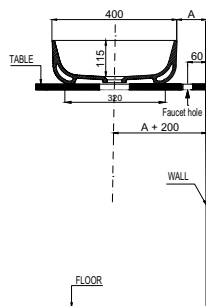

Art.No.: 588.79.060

- Kích thước: 400x145 mm
- Tráng men Nano
- Hoàn thiện: Trắng
- Không có lỗ gắn vòi
- Không có xả tràn
- Đặt riêng siphon và bộ xả
- Dimension: 400x145 mm
- Nano self-cleaning glaze
- Finish: White
- Without tap platform
- Without overflow
- Order siphon and waste set separately