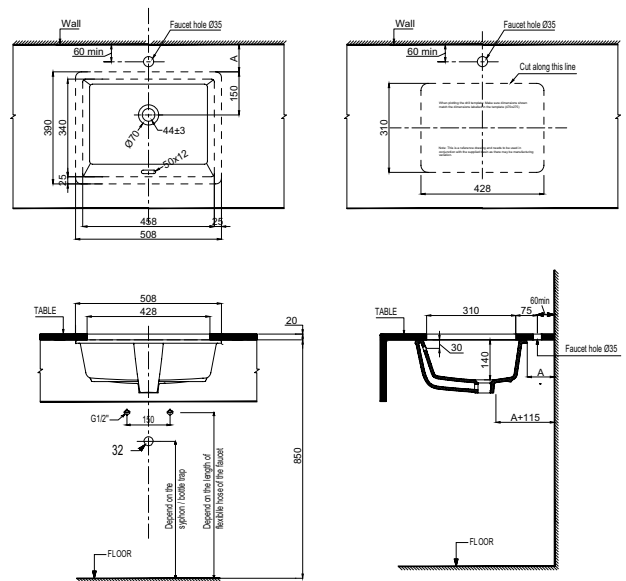

Art.No.: 588.79.120

- Kích thước: 508x390x185 mm
- Tráng men Nano
- Hoàn thiện: Trắng
- Không có lỗ gắn vòi
- Có xả tràn
- Đặt riêng siphon và bộ xả
- Dimension: 508x390x185 mm
- Nano self-cleaning glaze
- Finish: White
- Without tap platform
- With overflow
- Order siphon and waste set separately