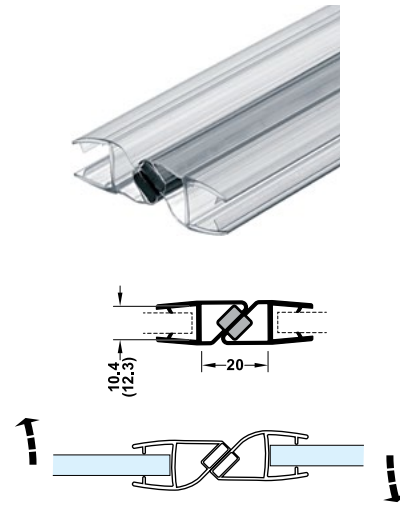

Ron cửa kính nam châm 180° Magnetic glass door seal 180°

Kính/ For glass: 8-10mm	950.50.030
Kính/ For glass: >10-12mm	950.50.031

- Vật liệu: PVC
- Hoàn thiện: Trong suốt - Nam châm màu đen
- Chiều dài: 2500 mm
- Materials: PVC
- Finish: Transparent - Black magnet
- Length: 2500 mm