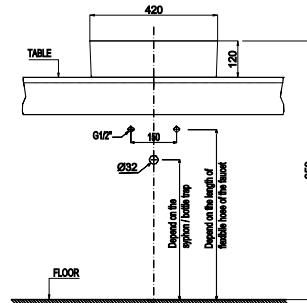

Art.No.: 588.79.031

- Kích thước: 420x420x145 mm
- Tráng men Nano
- Hoàn thiện: Trắng
- Có lỗ gắn vòi
- Có xả tràn
- Đặt riêng siphon và bộ xả
- Dimension: 420 x 420 x 145 mm
- Nano self-cleaning glaze
- Finish: White
- With tap platform
- With overflow
- Order siphon and waste set separately