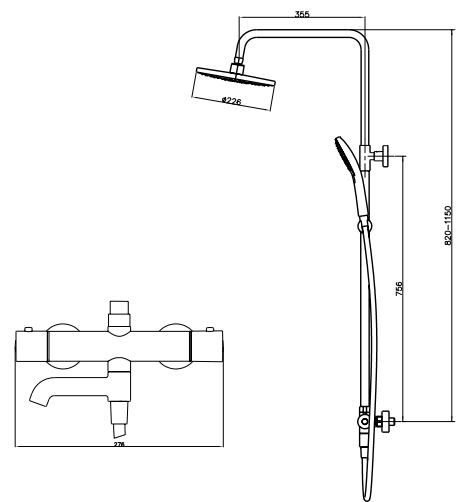

Art.No.: 495.60.106

- Lưu lượng nước ở 3 bar:
  - Sen đầu: 13.5 lit/phút
  - Sen tay: 9.2 lit/phút
- Sen điều nhiệt với xả xô
- Dạng tia nước của sen đầu: Rain
- Dạng tia nước của sen tay: Rain, Whirl, Mix
- Dây sen PVC 1500 mm
- Màu sắc: Chrome
- Thermostat Showerpipe with Spout
- Finished: Chrome
- Flow rate at 3 bar: 13.5 l/min, 9.2 l/min
- Material: Tube SUS, Head + Hand shower ABS, silicone gel nozzles
- Size:
  - Tube: dia 24 mm, adjustable length (750-1150) mm.
  - Head dia 227mm, Hand 120mm
  - PVC hose 1.5m