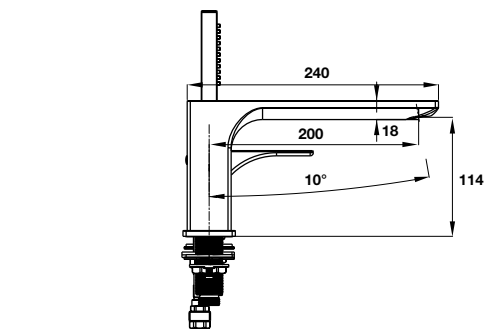

Bộ trộn bốn tấm 4 lỗ REGAL REGAL 4-hole bath mixer

Art.No.: 495.61.126

- Lưu lượng nước ở 3 bar:
 - Vòi xả bốn: 18.1 lit/phút
 - Đầu cấp sen: 10.9 lit/phút
- Dây sen 1500 mm
- Màu sắc: Chrome
- Flow rate at 3 bar:
 - Spout outlet: 18.1 liters/min
 - Shower outlet: 10.9 liters/min
- Shower hose 1500 mm
- Finish: Chrome