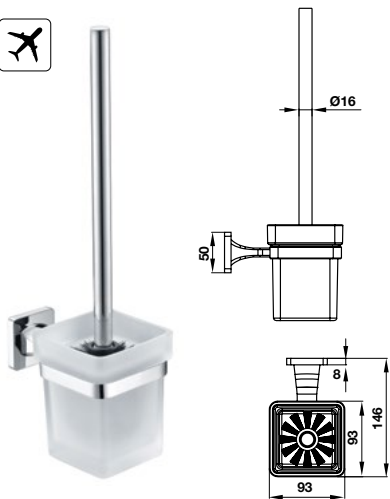

Giá treo cọ vệ sinh FORTUNE FORTUNE toilet brush holder