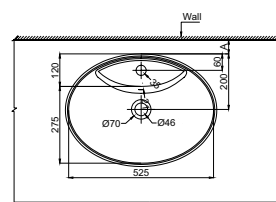

CHẬU SỨ ĐẶT BÀN TOP-MOUNT BASINS

Chậu sứ đặt bàn KYOTO 558x372x145
 KYOTO top-mount basin 558x372x145

Chậu sứ vành nổi KYOTO 546x406x180
 KYOTO top-mount basin 546x406x180

Art.No.: 588.79.130

- Kích thước: 558x372x145 mm
- Tráng men Nano
- Hoàn thiện: Trắng
- Không có lỗ gắn vòi
- Không có xả tràn
- Đặt riêng siphon và bộ xả
- Dimension: 558x372x145 mm
- Nano self-cleaning glaze
- Finish: White
- Without tap platform
- Without overflow
- Order siphon and waste set separately

Art.No.: 588.79.131

- Kích thước: 546x406x180 mm
- Tráng men Nano
- Hoàn thiện: Trắng
- Có lỗ gắn vòi
- Có xả tràn
- Đặt riêng siphon và bộ xả
- Dimension: 546x406x180 mm
- Nano self-cleaning glaze
- Finish: White
- With tap platform
- With overflow
- Order siphon and waste set separately