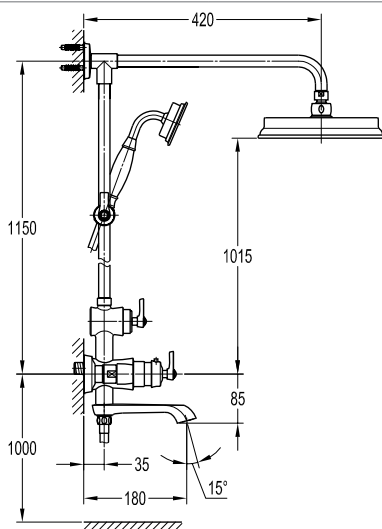

Art.No.: 495.60.106

- Lưu lượng nước ở 3 bar:
  - Sen đầu: 13.5 lit/phút
  - Sen tay: 9.2 lit/phút
- Sen điều nhiệt với xả xô
- Dạng tia nước của sen đầu: Rain
- Dạng tia nước của sen tay: Rain, Whirl, Mix
- Dây sen PVC 1500 mm
- Màu sắc: Chrome
- Thermostat Showerpipe with Spout
- Finished: Chrome
- Flow rate at 3 bar: 13.5 l/min, 9.2 l/min
- Material: Tube SUS, Head + Hand shower ABS, silicone gel nozzles
- Size:
  - Tube: dia 24 mm, adjustable length (750-1150) mm.
  - Head dia 227mm, Hand 120mm
  - PVC hose 1.5m