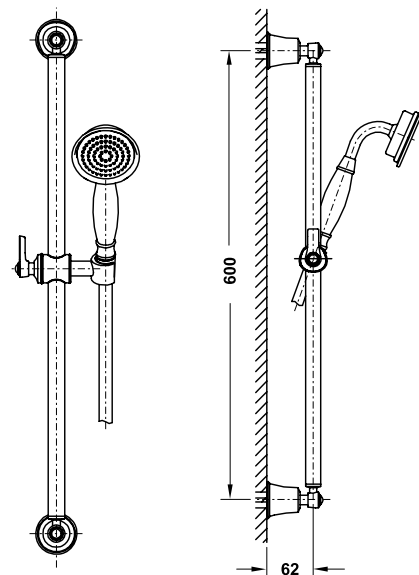

Bộ sen tay KYOTO màu đồng có thanh trượt KYOTO hand shower set bronze with rail

Art.No.: 589.35.037

- Lưu lượng nước ở 3 bar: 7 lit/phút
- Áp lực nước vận hành: 1 - 5 bar
- Thanh trượt 600 mm
- Dây sen PVC 1500 mm
- Chất liệu: Đồng
- Màu sắc: Đồng cổ
- Flow rate at 3 bar: 7 l/min
- Operating pressure: 1 - 5 bar
- Shower rail 600 mm
- PVC hose 1500 mm
- Material: Brass
- Finish: Oil-rubbed bronze