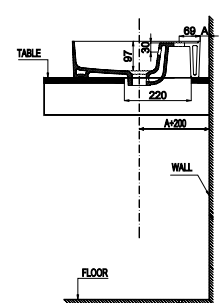

Art.No.: 588.79.031

- Kích thước: 420x420x145 mm
- Tráng men Nano
- Hoàn thiện: Trắng
- Có lỗ gắn vòi
- Có xả tràn
- Đặt riêng siphon và bộ xả
- Dimension: 420 x 420 x 145 mm
- Nano self-cleaning glaze
- Finish: White
- With tap platform
- With overflow
- Order siphon and waste set separately