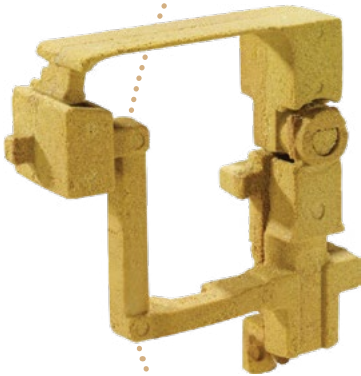

CHỌN PHÔI ĐỒNG / BRASS INGOT

Nguyên liệu cho bước đầu tiên của việc sản xuất. Sản phẩm của Hafele được sử dụng loại đồng thau chất lượng cao để đảm bảo thành phẩm đáp ứng các tiêu chuẩn và bền bỉ với thời gian.

Selection of raw materials the first step in production. Hafele selects high-standard brass to ensure that the finished product meets standards and stands the test of time.

02

TẠO LỖI CÁT / SAND CORE

Bằng việc sử dụng lõi cát tiêu chuẩn cao, vòi được sản xuất có chất lượng cao và cấu trúc bên trong chính xác, giúp đảm bảo hoạt động ổn định và kéo dài tuổi thọ.

By using a high-standard sand core manufacturing process, the faucets produced have high-quality and precise internal structures, which ensures stable operation and a long lifespan.