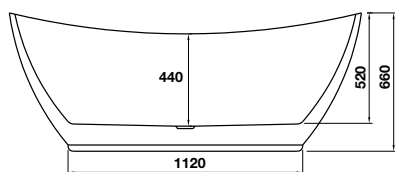

Art.No.: 588.99.600

- Bồn tắm độc lập hình bầu dục, bằng acrylic màu trắng
- Dung tích: 215 lit
- Kích thước: 1700x730x660 mm
- Đường xả dưới chân bồn tắm
- Đã bao gồm bộ xả và ống thải

- Oval, white, acrylic, Free-standing bathtub
- Water capacity: 215 liters
- Dimension: 1700x730x660 mm
- Outlet in foot area
- Waste set and siphon included