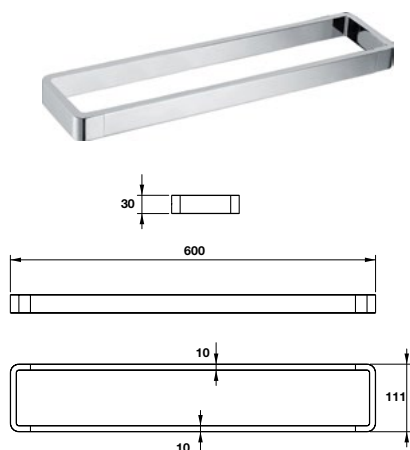

Art.No.: 495.80.236

- Chất liệu: Đồng
- Treo tường
- Màu sắc: Chrome
- Material: Brass
- Wall-mounted
- Finish: Chrome