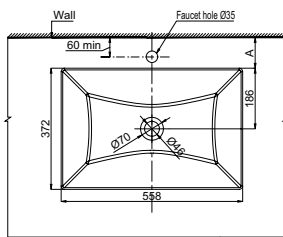

Art.No.: 588.79.072

- Kích thước: 420x420x145 mm
- Tráng men Nano
- Hoàn thiện: Trắng
- Không có lỗ gắn vòi
- Có xả tràn
- Đặt riêng siphon và bộ xả
- Dimension: 420x420x145 mm
- Nano self-cleaning glaze
- Finish: White
- Without tap platform
- With overflow
- Order siphon and waste set separately

CHẬU SỨ ĐẶT BÀN TOP-MOUNT BASINS

Chậu sứ đặt bàn KYOTO 558x372x145
 KYOTO top-mount basin 558x372x145

Chậu sứ vành nổi KYOTO 546x406x180
 KYOTO top-mount basin 546x406x180

Art.No.: 588.79.130

- Kích thước: 558x372x145 mm
- Tráng men Nano
- Hoàn thiện: Trắng
- Không có lỗ gắn vòi
- Không có xả tràn
- Đặt riêng siphon và bộ xả
- Dimension: 558x372x145 mm
- Nano self-cleaning glaze
- Finish: White
- Without tap platform
- Without overflow
- Order siphon and waste set separately

Art.No.: 588.79.131

- Kích thước: 546x406x180 mm
- Tráng men Nano
- Hoàn thiện: Trắng
- Có lỗ gắn vòi
- Có xả tràn
- Đặt riêng siphon và bộ xả
- Dimension: 546x406x180 mm
- Nano self-cleaning glaze
- Finish: White
- With tap platform
- With overflow
- Order siphon and waste set separately