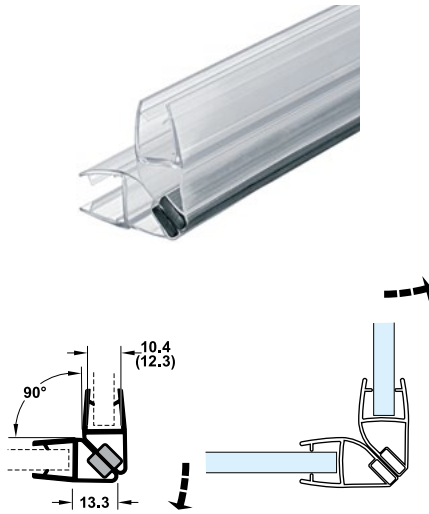

PHỤ KIỆN PHÒNG TẮM BATHROOM FITTING

Ron cửa kính nam châm 90° Magnetic glass door seal 90°