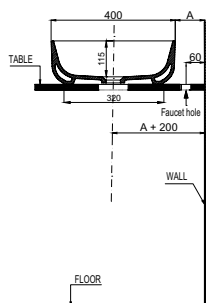

Art.No.: 588.79.031

- Kích thước: 420x420x145 mm
- Tráng men Nano
- Hoàn thiện: Trắng
- Có lỗ gắn vòi
- Có xả tràn
- Đặt riêng siphon và bộ xả
- Dimension: 420 x 420 x 145 mm
- Nano self-cleaning glaze
- Finish: White
- With tap platform
- With overflow
- Order siphon and waste set separately