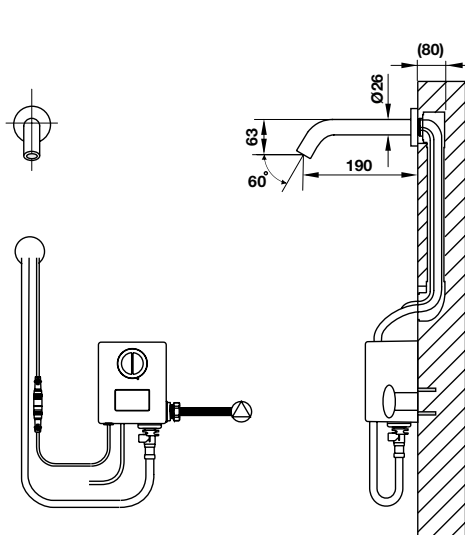

Art.No.: 589.64.031

- Vòi xịt xà phòng tự động
- Thể tích 1000ml
- Lưu lượng: 0.6-2.0 ml/ lần
- Vật liệu: Đồng
- Màu sắc: Chrome
- Kích thước: 185 x 26 x 75 mm
- Nguồn điện:
  - DC 6V (4 Pin Alkaline/ 1.5 V, D type)
  - AC 110-240V 50/60Hz
- Sensor soap dispenser tap
- With soap/ liquid bottle 1000ml
- Flow of soap liquid: 0.6-2.0 ml/ time
- Material: Brass
- Finish: Chrome
- Size: 185 x 26 x 75 mm
- Power:
  - DC 6V (4 Alkaline bateries /1.5V, D type)
  - AC 110-240V 50/60Hz