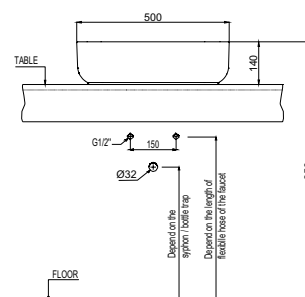

Art.No.: 588.79.075

Art.No.: 588.79.079

- Kích thước: 500x350x120 mm
- Tráng men Nano
- Hoàn thiện: Trắng
- Không lỗ gắn vòi
- Không có xả tràn
- Đặt riêng siphon và bộ xả
- Dimension: 500x350x120 mm
- Nano glazing
- Finish: White
- Without tap hole
- Without overflow
- Please order siphon and waste set

- Kích thước: 500x400x140 mm
- Tráng men Nano
- Hoàn thiện: Trắng
- Không có lỗ gắn vòi
- Không có xả tràn
- Đặt riêng siphon và bộ xả
- Dimension: 500x400x140 mm
- Nano self-cleaning glaze
- Finish: White
- Without tap platform
- Without overflow
- Order siphon and waste set separately