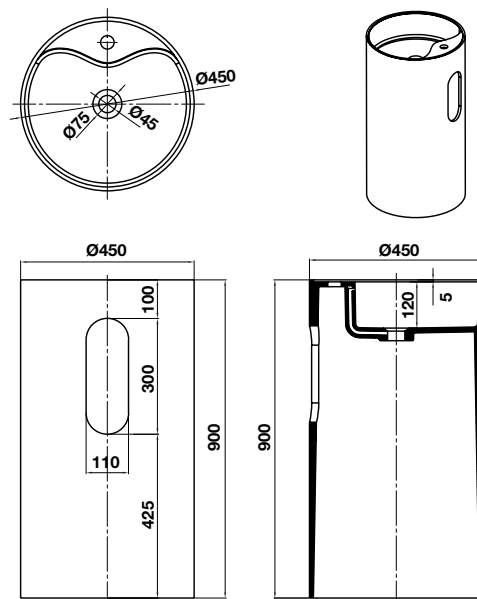

Art.No.: 588.87.401

- Kích thước: 450x 900mm
- Vật liệu: Đá nhân tạo Solid Surface
- Hoàn thiện: Trắng mờ
- Có lỗ gắn vòi
- Có xả tràn
- Bao gồm bộ xả pop-up
- Đặt riêng bộ kết nối và bẫy mùi
- Dimension: 450x 900mm
- Material: Solid Surface
- Finish: Matt White
- With tap platform
- With overflow
- Included pop-up waste set
- Order connection & siphon separately