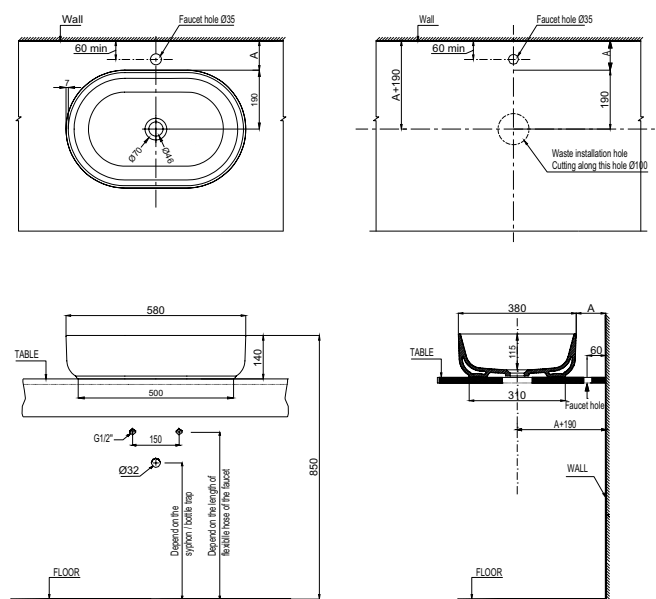

Chậu đặt bàn VIGOR 580x380x140
VIGOR above counter basin 580x380x140

Art.No.: 588.79.030

- Kích thước: 585x390x180 mm
- Tráng men Nano
- Hoàn thiện: Trắng
- Không có lỗ gắn vòi
- Không có xả tràn
- Đặt riêng siphon và bộ xả
- Dimension: 585x390x180 mm
- Nano self-cleaning glaze
- Finish: White
- Without tap platform
- Without overflow
- Order siphon and waste set separately

Art.No.: 588.79.077

- Kích thước: 580x380x140 mm
- Tráng men Nano
- Hoàn thiện: Trắng
- Không có lỗ gắn vòi
- Không có xả tràn
- Đặt riêng siphon và bộ xả
- Dimension: 580x380x140 mm
- Nano self-cleaning glaze
- Finish: White
- Without tap platform
- Without overflow
- Order siphon and waste set separately