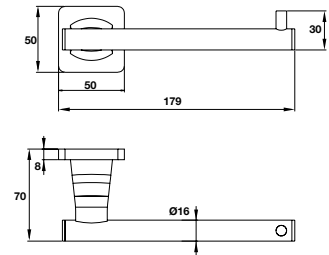

Giá treo giấy vệ sinh FORTUNE FORTUNE toilet paper holder

Art.No.: 580.41.440

- Chất liệu: Đồng
- Treo tường
- Màu sắc: Chrome
- Material: brass
- Wall-mounted
- Finish: Chrome