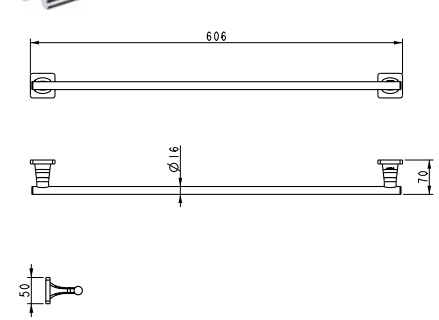

Thanh treo khăn đơn FORTUNE 600 mm FORTUNE single towel rail 600 mm

Art.No.: 980.64.392

- Khoảng cách khoan 606 mm
- Chất liệu: Đồng
- Treo tường
- Màu sắc: Chrome
- Single towel rail 600mm
- Drill distance: 606mm
- Material: brass
- Finish: chrome