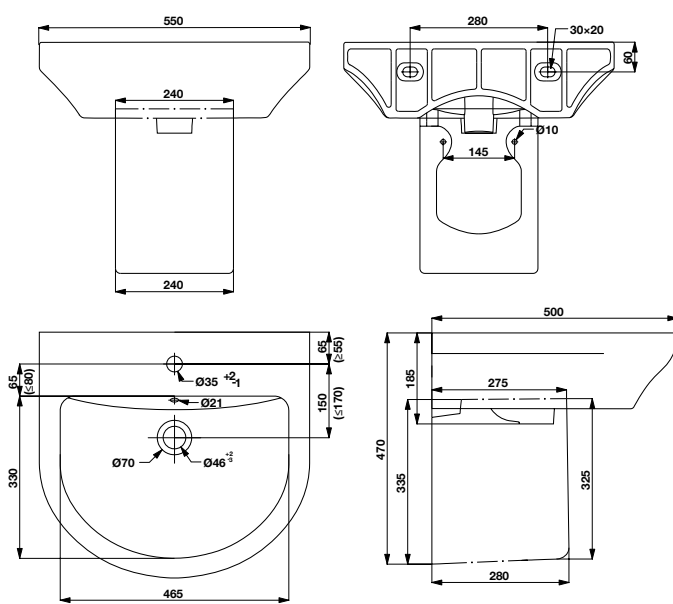

Art.No.: 588.79.111

- Kích thước: 550x450x845 mm
- Tráng men Nano
- Hoàn thiện: Trắng
- Có lỗ gắn vòi
- Có xả tràn
- Đặt riêng siphon và bộ xả
- Dimension: 550x450x845 mm
- Nano self-cleaning glaze
- Finish: White
- With tap platform
- With overflow
- Order siphon and waste set separately