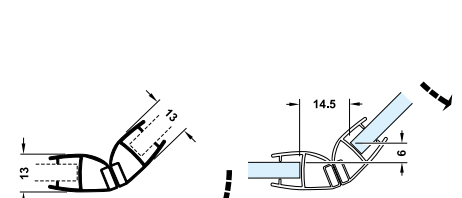

- Vật liệu: PVC
- Chiều dài: 2500 mm
- Materials: PVC
- Length: 2500 mm

Ron cửa kính nam châm
Magnetic glass door seal

Kính/ For glass: 8-10mm **950.50.028**
Kính/ For glass: >10-12mm **950.50.029**

- Vật liệu: PVC
- Hoàn thiện: Trong suốt - Nam châm màu đen
- Chiều dài: 2500 mm
- Materials: PVC
- Finish: Transparent - Black magnet
- Length: 2500 mm