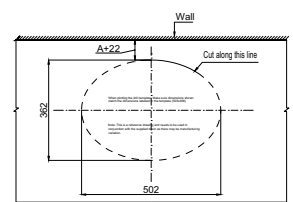

Art.No.: 588.79.131

- Kích thước: 546x406x180 mm
- Tráng men Nano
- Hoàn thiện: Trắng
- Có lỗ gắn vòi
- Có xả tràn
- Đặt riêng siphon và bộ xả
- Dimension: 546x406x180 mm
- Nano self-cleaning glaze
- Finish: White
- With tap platform
- With overflow
- Order siphon and waste set separately