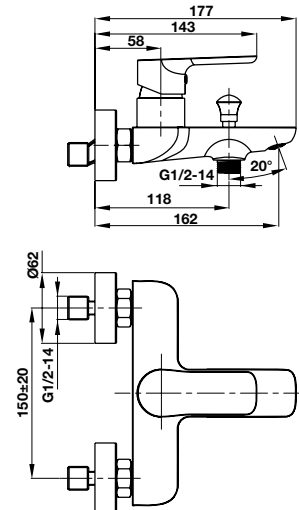

Art.No.: 495.61.130

- Lưu lượng nước ở 3 bar - đường nước 1: 20 lit/phút
- Lưu lượng nước ở 3 bar - đường nước 2: 24 lit/phút
- Màu sắc: Chrome
- Flow rate at 3 bar - outlet 1: 20 liters/min
- Flow rate at 3 bar - outlet 2: 24 liters/min
- Finish: Chrome

Gợi ý kết hợp / Combine suggestion: