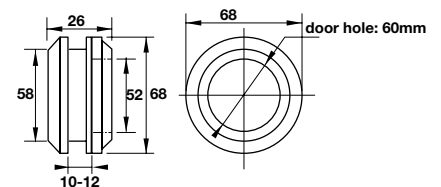

Tay nắm phòng tắm kính Knob handles

Art.No.: **981.53.272**

- Vật liệu: Đồng thau
- Hoàn thiện: Chrome bóng
- Độ dày cửa: 8-12 mm
- Materials: Brass
- Finish: Polished Chrome
- Glass thickness: 8-12 mm

Tay nắm âm cho cửa kính Flush handle