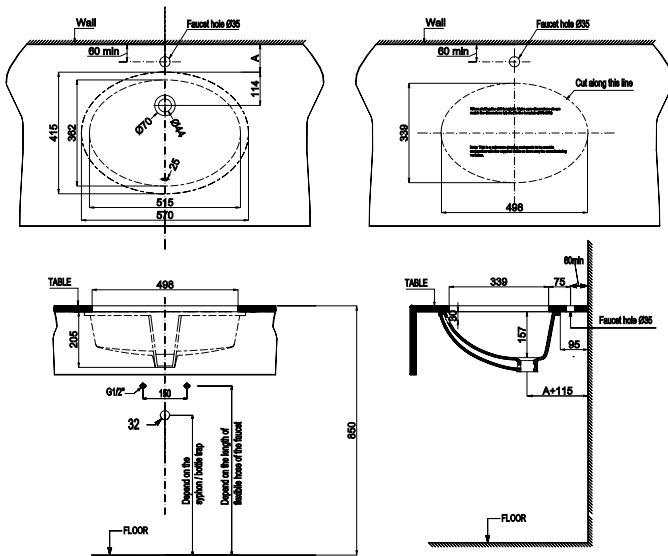

Art.No.: 588.79.015

- Kích thước: 570x415x205 mm
- Tráng men Nano
- Hoàn thiện: Trắng
- Không có lỗ gắn vòi
- Có xả tràn
- Đặt riêng siphon và bộ xả
- Dimension: 570x415x205 mm
- Nano self-cleaning glaze
- Finish: White
- Without tap platform
- With overflow
- Order siphon and waste set separately