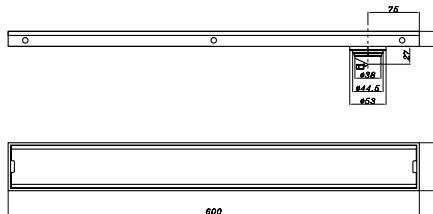

Art.No.: 983.24.106

- Chất liệu: SUS 304
- Nắp che có thể tháo rời
- Bao gồm nắp ngăn mùi
- Màu sắc: Brushed nickel
- Kích thước: 68X600mm - Ø45
- Material: SUS3 304
- Cover is removable
- Odor cover is included
- Finish: Brushed nickel
- Dimensions: 68x600mm - Ø45