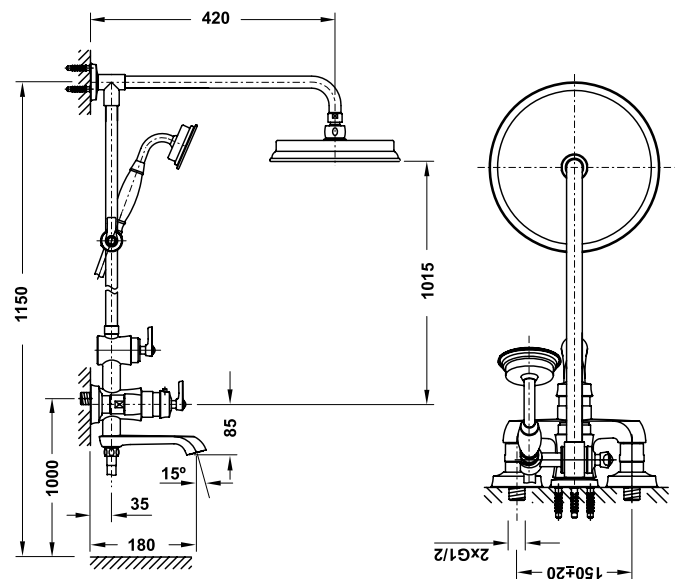

BỘ SỬU TẬP KYOTO KYOTO COLLECTION

Bộ trộn bồn tắm đặt sàn KYOTO màu đồng KYOTO floor-standing bath mixer bronze

Art.No.: 589.35.033

1. Lưu lượng nước ở 3 bar:
     - Vòi xả bồn: 21 lít/phút
     - Đầu cấp sen: 12 lít/phút
   - Áp lực nước vận hành: 1 - 5 bar
   - Dây sen PVC 1500 mm
   - Chất liệu: Đồng
   - Màu sắc: Đồng cổ
3. Flow rate at 3 bar:
     - Spout outlet: 21 l/min
     - Shower outlet: 12 l/min
   - Operating pressure: 1 - 5 bar
   - PVC hose 1500 mm
   - Material: Brass
   - Finish: Oil-rubbed bronze

Thanh sen điều nhiệt KYOTO màu đồng có vòi xả bồn KYOTO thermostat showerpipe bronze with spout

Art.No.: 589.35.035

1. Lưu lượng nước ở 3 bar:
     - Sen đầu: 15 lít/phút
     - Sen tay: 7 lít/phút
     - Vòi xả bồn: 12 lít/phút
   - Áp lực nước vận hành: 1 - 5 bar
   - Khóa nhiệt độ an toàn ở 38°C, chống bỏng
   - Dây sen PVC 1500 mm
   - Chất liệu: Đồng - Màu sắc: Đồng cổ
3. Flow rate at 3 bar:
     - Overhead shower: 15 l/min
     - Hand shower: 7 l/min
     - Spout outlet: 12 l/min
   - Operating pressure: 1 - 5 bar
   - Thermostat at 38°C, anti-scald
   - PVC hose 1500 mm
   - Material: Brass - Finish: Oil-rubbed bronze