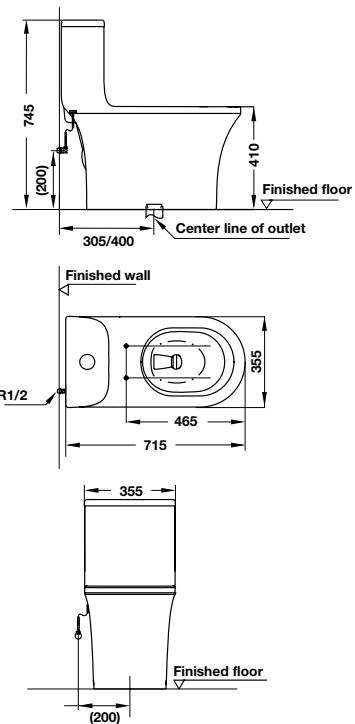

Art.No.: 588.79.408

1. Bồn cầu một khối màu trắng 715x355x745 mm
   - Thiết kế không vành
   - Tráng men nano
   - Nút xả kép nằm ở trên
   - Hệ thống xả Syphonic jet 3.5/6 lít
   - Tâm xả 305 mm
   - Nắp bồn cầu đóng êm, bộ phụ kiện lắp đặt
2. White one-piece toilet 715x355x745 mm
   - Rimless design
   - Nano self-cleaning glaze
   - Top dual flush
   - Syphonic jet action 3.5/6 liters
   - Rough-in 305mm
   - Seat and cover with soft closure, mounting set