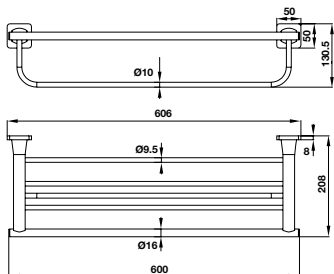

Kệ để khăn tắm FORTUNE FORTUNE towel rack

Art.No.: 580.41.413

- Khoảng cách khoan 556 mm
- Chất liệu: Đồng
- Treo tường
- Màu sắc: Chrome
- Drilling distance 556 mm
- Material: brass
- Wall-mounted
- Finish: Chrome