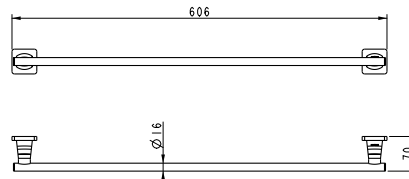

Thanh treo khăn đơn 600 mm MYSTERIOUS MYSTERIOUS single towel rail 600 mm

Art.No.: 580.41.514

- Khoảng cách khoan 606 mm
- Chất liệu: Đồng
- Treo tường
- Màu sắc: Đen
- Single towel rail 600mm
- Drill distance: 606mm
- Material: brass
- Finish: black