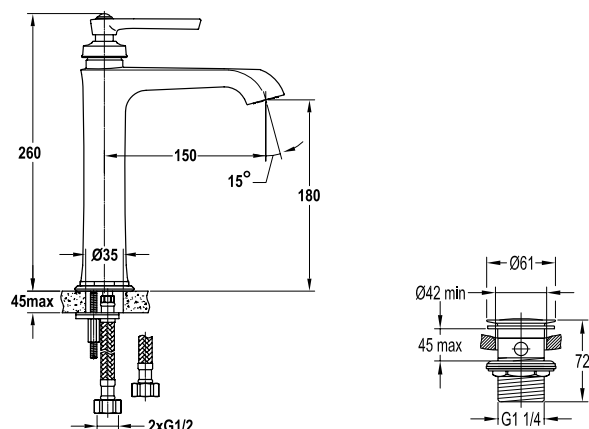

Art.No.: 589.35.031

- Lưu lượng nước ở 3 bar: 7 lít/phút
- Áp lực nước vận hành: 1 - 5 bar
- Gồm bộ xả nhấn
- Dây cấp nước 400 mm
- Chất liệu: Đồng
- Màu sắc: Đồng cổ

- Flow rate at 3 bar: 7 l/min
- Operating pressure: 1 - 5 bar
- Pop-up waste set
- 400 mm flexible hoses
- Material: Brass
- Finish: Oil-rubbed bronze