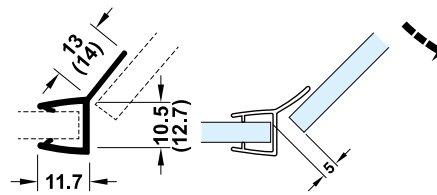

Ron cửa kính 135°
Glass door seal 135°

Kính/ For glass: 8-10mm **950.50.006**
Kính/ For glass: >10-12mm **950.50.007**

- Vật liệu: PVC
- Chiều dài: 2500 mm
- Materials: PVC
- Length: 2500 mm