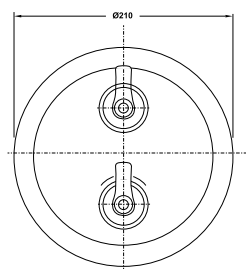

BỘ SỬU TẬP KYOTO KYOTO COLLECTION

Sen đầu gắn tường KYOTO màu đồng KYOTO overhead shower for walling bronze

Art.No.: 589.35.038

- Sen đầu bằng đồng 225 mm
- Tay sen gắn tường 400 mm
- Sen đầu dễ dàng vệ sinh
- Điều chỉnh được hướng sen
- Màu sắc: Đồng cổ

- Brass shower head 225 mm
- Brass shower arm 400 mm
- Easy to clean shower spray
- Adjustable angle
- Finish: Oil-rubbed bronze

Bộ trộn âm điều nhiệt 2 đường nước KYOTO KYOTO concealed mixer 2-outlet bronze

Art.No.: 589.35.039

- Lưu lượng nước ở 3 bar:
  - Đường nước trên: 20 lít/phút
  - Đường nước dưới: 15 lít/phút
- Áp lực nước vận hành: 1 - 5 bar
- Khóa nhiệt độ an toàn ở 38°C, chống bỏng
- Chất liệu: Đồng
- Màu sắc: Đồng cổ

- Flow rate at 3 bar:
  - Uppler outlet: 20 l/min
  - Lower outlet: 15 l/min
- Operating pressure: 1 - 5 bar
- Thermostat at 38°C, anti-scald
- Material: Brass
- Finish: Oil-rubbed bronze

Phụ kiện cấp nước sen tay KYOTO màu đồng KYOTO water outlet bronze

Art.No.: 589.35.040

- Chất liệu: Đồng
- Màu sắc: Đồng cổ
- Material: Brass
- Finish: Oil-rubbed bronze