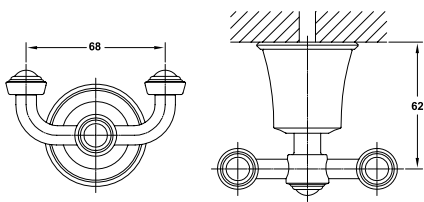

BỘ SỬU TẬP KYOTO KYOTO COLLECTION

Art.No.: 580.57.201

- Chất liệu: Đồng
- Màu sắc: Vàng
- Material: Brass
- Finish: Polished gold