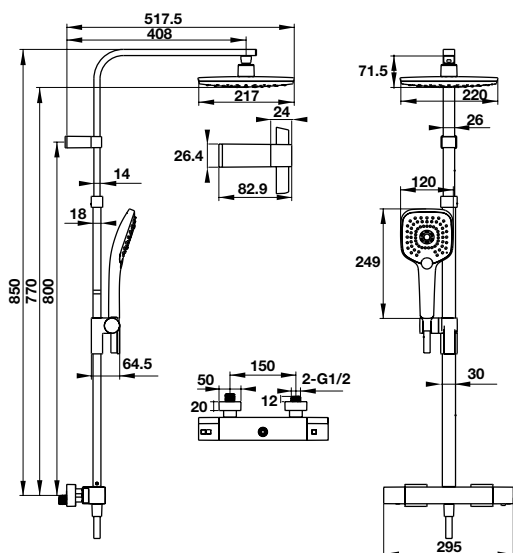

THANH SEN KẾT HỢP SHOWERPIPE

Thanh sen kết hợp có bộ trộn điều nhiệt INTENSITY 217S INTENSITY thermostatic showerpipe 217S

Art.No.: 495.60.102

- Lưu lượng nước ở 3 bar:
  - Sen đầu: 12.8 lit/phút
  - Sen tay: 9.1 lit/phút
- Dạng tia nước: Rain, Whirl, Mix
- Khóa nhiệt độ an toàn ở 38° C
- Dây sen PVC 1500 mm
- Màu sắc: Chrome

- Flow rate at 3 bar:
  - Overhead shower: 12.8 liters/min
  - Hand shower: 9.1 liters/min
- Spray type: Rain, Whirl, Mix
- Safety lock at 38° C
- PVC hose 1500 mm
- Finish: Chrome

Thanh sen kết hợp có bộ trộn điều nhiệt INTENSITY 227R INTENSITY thermostatic showerpipe 227R

Art.No.: 495.60.101

- Lưu lượng nước ở 3 bar:
  - Sen đầu: 13.5 lit/phút
  - Sen tay: 9.2 lit/phút
- Dạng tia nước: Rain, Whirl, Mix
- Khóa nhiệt độ an toàn ở 38° C
- Dây sen PVC 1500 mm
- Màu sắc: Chrome

- Flow rate at 3 bar:
  - Overhead shower: 13.5 liters/min
  - Hand shower: 9.2 liters/min
- Spray type: Rain, Whirl, Mix
- Safety lock at 38° C
- PVC hose 1500 mm
- Finish: Chrome