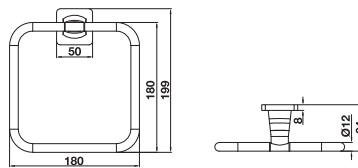

Vòng treo khăn MYSTERIOUS MYSTERIOUS towel ring

Art.No.: 580.41.510

- Chất liệu: Đồng
- Treo tường
- Màu sắc: Đen
- Material: brass
- Wall-mounted
- Finish: Black