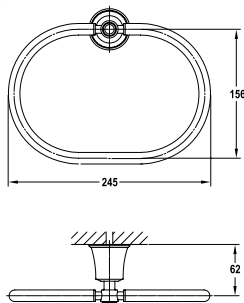

Art.No.: 580.57.112

- Chất liệu: Đồng
- Màu sắc: Đồng cổ
- Material: Brass
- Finish: Oil-rubbed bronze

Giá treo giấy vệ sinh KYOTO có kệ
KYOTO paper holder with shelf

Art.No.: 580.57.140

- Kích thước kệ: 100x170 mm
- Chất liệu: Đồng
- Màu sắc: Đồng cổ
- Shelf dimension: 100x170 mm
- Material: Brass
- Finish: Oil-rubbed bronze