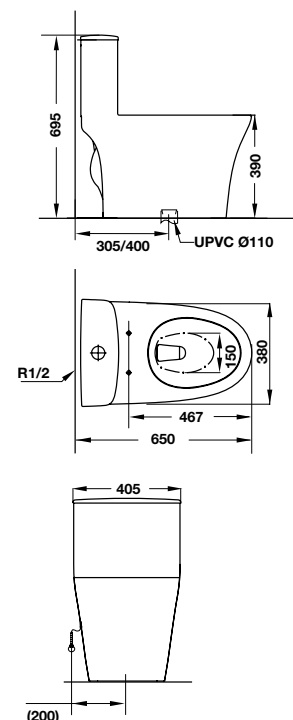

Art.No.: 588.79.406

- Bồn cầu một khối màu trắng 650 x 405 x 695 mm
- Thiết kế không vành
- Tráng men Nano
- Nút xả kép nằm ở trên
- Hệ thống xả Syphonic jet 3.5/5 lít
- Tâm xả 305 mm
- Nắp bồn cầu đóng êm, bộ phụ kiện lắp đặt
- White one-piece toilet 650 x 405 x 695 mm
- Rimless design
- Nano self-cleaning glaze
- Top dual flush
- Syphonic jet action 3.5/5 liters
- Rough-in 305 mm
- Seat and cover with soft closure, mounting set