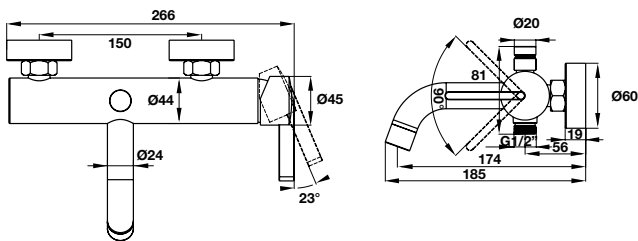

Gợi ý kết hợp / Combine suggestion: