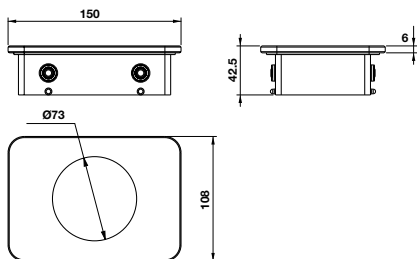

Art.No.: 495.80.239

- Chất liệu: Nhựa, kính trắng
- Phụ kiện trượt
- Material: White glass with black plastic insert
- Sliding accessory