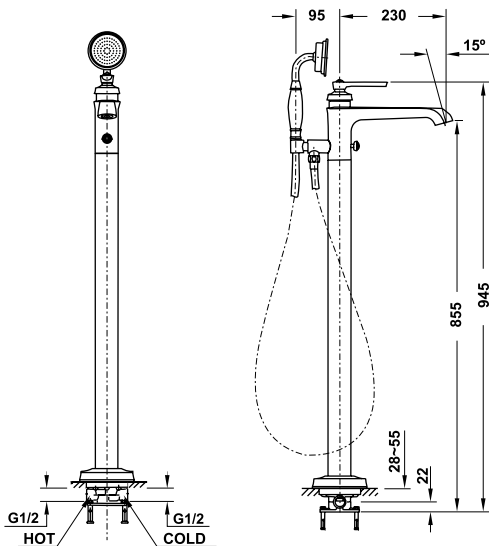

BỘ SỬU TẬP KYOTO KYOTO COLLECTION

Bộ trộn bồn tắm đặt sàn KYOTO màu đồng KYOTO floor-standing bath mixer bronze

Art.No.: 589.35.033

1. Lưu lượng nước ở 3 bar:
     - Vòi xả bồn: 21 lít/phút
     - Đầu cấp sen: 12 lít/phút
   - Áp lực nước vận hành: 1 - 5 bar
   - Dây sen PVC 1500 mm
   - Chất liệu: Đồng
   - Màu sắc: Đồng cổ
3. Flow rate at 3 bar:
     - Spout outlet: 21 l/min
     - Shower outlet: 12 l/min
   - Operating pressure: 1 - 5 bar
   - PVC hose 1500 mm
   - Material: Brass
   - Finish: Oil-rubbed bronze

Thanh sen điều nhiệt KYOTO màu đồng có vòi xả bồn KYOTO thermostat showerpipe bronze with spout

Art.No.: 589.35.035

1. Lưu lượng nước ở 3 bar:
     - Sen đầu: 15 lít/phút
     - Sen tay: 7 lít/phút
     - Vòi xả bồn: 12 lít/phút
   - Áp lực nước vận hành: 1 - 5 bar
   - Khóa nhiệt độ an toàn ở 38°C, chống bỏng
   - Dây sen PVC 1500 mm
   - Chất liệu: Đồng - Màu sắc: Đồng cổ
3. Flow rate at 3 bar:
     - Overhead shower: 15 l/min
     - Hand shower: 7 l/min
     - Spout outlet: 12 l/min
   - Operating pressure: 1 - 5 bar
   - Thermostat at 38°C, anti-scald
   - PVC hose 1500 mm
   - Material: Brass - Finish: Oil-rubbed bronze