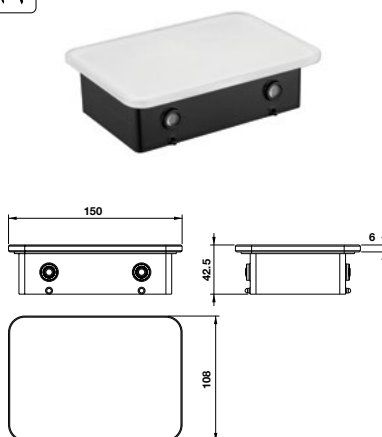

Art.No.: 495.80.237

- Chất liệu: Nhựa, kính trắng
- Phụ kiện trượt
- Material: White glass with black plastic insert
- Sliding accessory