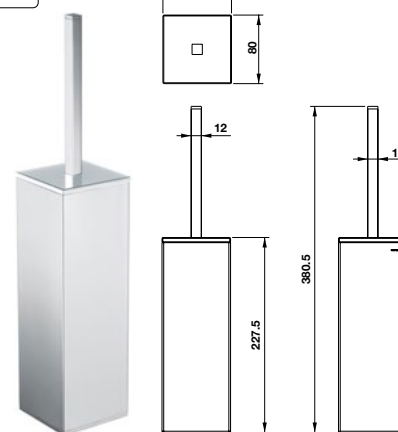

Art.No.: 495.80.230

- Chất liệu: Đồng, thép không gỉ và kính trắng
- Đặt sàn
- Màu sắc: Chrome
- Material: Brass and 304 Stainless Steel, white glass
- Floor standing
- Finish: Chrome