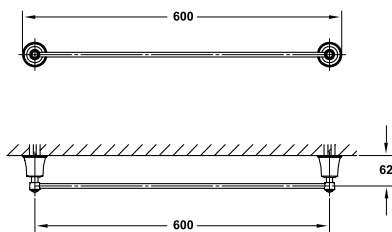

Art.No.: 580.57.211

- Chiều dài 650 mm
- Khoảng cách khoan tường 600 mm
- Chất liệu: Đồng
- Màu sắc: Vàng
- Length 650 mm
- Drill distance 600 mm
- Material: Brass
- Finish: Polished gold