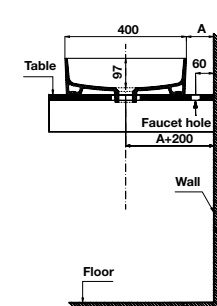

Art.No.: 588.79.060

- Kích thước: 400x145 mm
- Tráng men Nano
- Hoàn thiện: Trắng
- Không có lỗ gắn vòi
- Không có xả tràn
- Đặt riêng siphon và bộ xả
- Dimension: 400x145 mm
- Nano self-cleaning glaze
- Finish: White
- Without tap platform
- Without overflow
- Order siphon and waste set separately