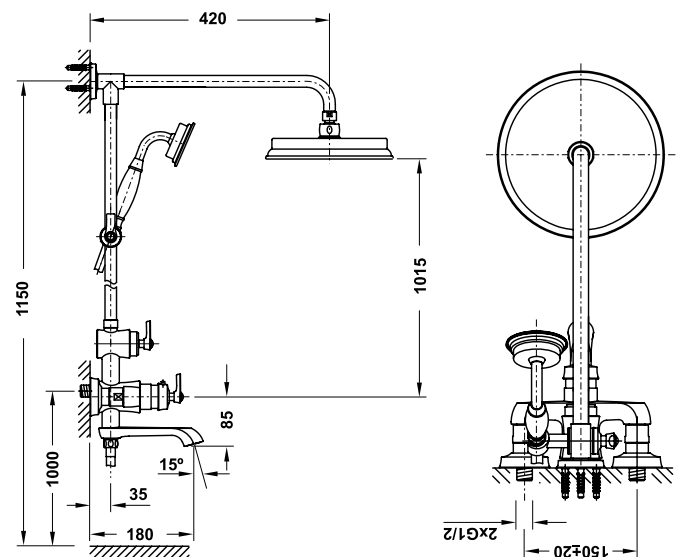

BỘ SỬU TẬP KYOTO KYOTO COLLECTION

Bộ trộn bồn tắm đặt sàn KYOTO màu vàng KYOTO floor-standing bath mixer gold

Art.No.: 589.35.063

- Lưu lượng nước ở 3 bar:
  - Vòi xả bồn: 21 lit/phút
  - Đầu cấp sen: 12 lit/phút
- Áp lực nước vận hành: 1 - 5 bar
- Dây sen PVC 1500 mm
- Chất liệu: Đồng
- Màu sắc: Vàng
- Flow rate at 3 bar:
  - Spout outlet: 21 l/min
  - Shower outlet: 12 l/min
- Operating pressure: 1 - 5 bar
- PVC hose 1500 mm
- Material: Brass
- Finish: Polished gold

Thanh sen điều nhiệt KYOTO màu vàng có vòi xả bồn KYOTO thermostat showerpipe gold with spout

Art.No.: 589.35.065

- Lưu lượng nước ở 3 bar:
  - Sen đầu: 15 lit/phút
  - Sen tay: 7 lit/phút
  - Vòi xả bồn: 12 lit/phút
- Áp lực nước vận hành: 1 - 5 bar
- Khoá nhiệt độ an toàn ở 38°C, chống bỏng
- Dây sen PVC 1500 mm
- Chất liệu: Đồng - Màu sắc: Vàng
- Flow rate at 3 bar:
  - Overhead shower: 15 l/min
  - Hand shower: 7 l/min
  - Spout outlet: 12 l/min
- Operating pressure: 1 - 5 bar
- Thermostat at 38°C, anti-scald
- PVC hose 1500 mm
- Material: Brass - Finish: Polished gold