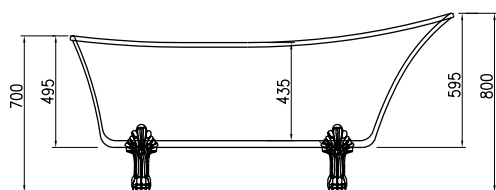

BỘ SỬU TẬP NAGOYA NAGOYA COLLECTION

- Bồn tắm độc lập 1700x800x800 mm
- Chất liệu: Acrylic
- Độ dày: 3.5 mm
- Đóng gói gồm: bộ xả, chân đế

NEW

- Freestanding bathtub 1700x800x800
- Material: acrylic
- Thickness: 3.5mm
- Waste set, feet