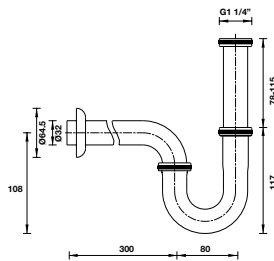

Bẫy nước S-trap Water S-trap

Art.No.: 495.61.241

- Chiều cao có thể điều chỉnh 70-110 mm
- Cách tường 280 mm
- Kích thước liên kết đường cấp nước G 1 1/4
- Màu sắc: Chrome
- Adjustable height 70-110 mm
- Distance to wall 280 mm
- Connection dimension outlet G 1 1/4
- Finish: Chrome