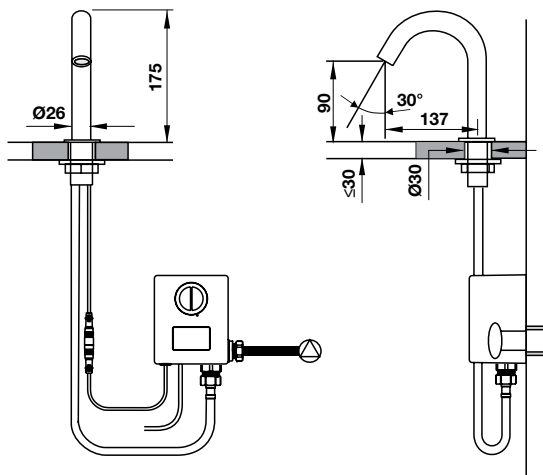

Art.No.: 589.64.001

- Vòi cảm ứng
- Vật liệu: Đồng
- Màu sắc: Chrome
- Áp lực nước: 0.05-0.8Mpa
- Lưu lượng nước ở 3 bar: 3 lít/phút
- Kích thước: 137 x 26 x 175 mm
- Nguồn điện:
  - DC 6V (4 Pin Alkaline/ 1.5 V, AA type)
  - AC 230V 50/60Hz
- Không có bộ xả
- Sensor faucet
- Material: Brass
- Finish: Chrome
- Water Pressure: 0.05-0.8Mpa
- Flow rate at 3 bar: 3 liters/min
- Size: 137 x 26 x 175 mm
- Power:
  - DC 6V (4 Alkaline bateries /1.5V, AA type)
  - AC 230V 50/60Hz
- Without waste set

Art.No.: 589.64.030

- Vòi xịt xà phòng tự động
- Thể tích 1000ml
- Lưu lượng: 0.6-2.0 ml/ lần
- Vật liệu: Đồng
- Màu sắc: Chrome
- Kích thước: 137 x 26 x 150 mm
- Nguồn điện:
  - DC 6V (4 Pin Alkaline/ 1.5 V, D type)
  - AC 110-240V 50/60Hz
- Sensor soap dispenser tap
- With soap/ liquid bottle 1000ml
- Flow of soap liquid: 0.6-2.0 ml/ time
- Material: Brass
- Finish: Chrome
- Size: 137 x 26 x 150 mm
- Power:
  - DC 6V (4 Alkaline bateries /1.5V, D type)
  - AC 110-240V 50/60Hz