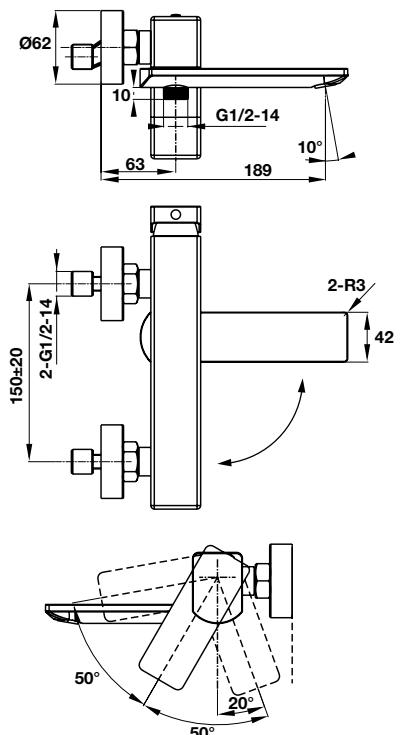

BỘ SỬU TẬP REGAL REGAL COLLECTION

Vòi trộn REGAL 250 có bộ xả kéo REGAL basin mixer 250 pull-rod

Art.No.: 589.78.001

- Lưu lượng nước ở 3 bar: 7.2 lit/phút
- Gồm bộ xả kéo
- Màu sắc: Chrome
- Flow rate at 3 bar: 7.2 liters/min
- With pull-rod waste set
- Finish: Chrome

Vòi trộn gắn tường REGAL 200 REGAL wall-mounted basin mixer 200

Art.No.: 495.61.124

- Lưu lượng nước ở 3 bar: 7.0 lit/phút
- Không gồm bộ xả
- Màu sắc: Chrome
- Flow rate at 3 bar: 7.0 liters/min
- Without waste set
- Finish: Chrome

* Vui lòng chọn bộ xả với trang 152.
Please select waste set at page 152.

Bộ trộn nổi 2 đường nước REGAL REGAL exposed mixer 2 outlets

Art.No.: 495.61.122

- Lưu lượng nước ở 3 bar:
  - Vòi xả bồn: 13.6 lit/phút
  - Đầu cấp sen: 17.4 lit/phút
- Xoay 90° để sử dụng vòi xả bồn
- Màu sắc: Chrome
- Flow rate at 3 bar
  - Spout outlet: 13.6 liters/min
  - Shower outlet: 17.4 liters/min
- Turn 90° to use bath spout
- Finish: Chrome