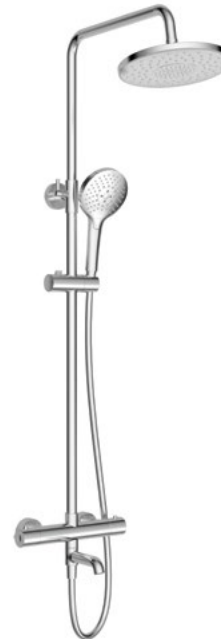

Thanh sen kết hợp có bộ trộn điều nhiệt KYOTO KYOTO thermostat showerpipe

Thanh sen điều nhiệt 3-chức năng, chrome 3-function thermostat showerpipe, chrome

Art.No.: 589.35.005

- Lưu lượng nước ở 3 bar:
 - Sen đầu: 15 lit/phút
 - Sen tay: 7 lit/phút
 - Vòi xả bốn: 12 lit/phút
- Áp lực nước vận hành: 0.05 - 1.0 Mpa
- Khóa nhiệt độ an toàn ở 38°C, chống bỏng
- Dây sen PVC 1500 mm
- Chất liệu: Đồng
- Màu sắc: Chrome
- Flow rate at 3 bar:
 - Overhead shower: 15 l/min
 - Hand shower: 7 l/min
 - Spout outlet: 12 l/min
- Operating pressure: 0.05 - 1.0MPa
- Thermostat at 38°C, anti-scald
- PVC hose 1500 mm
- Material: Brass
- Finish: Chrome