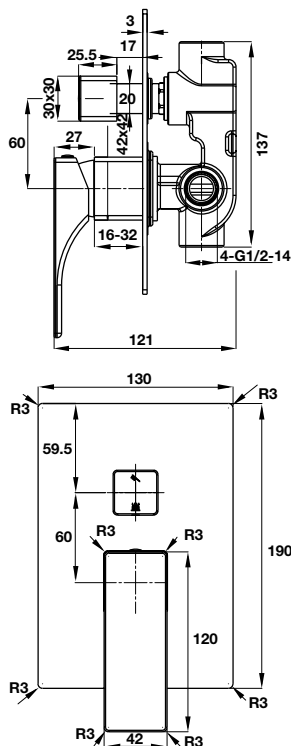

Art.No.: 495.61.128

- Lưu lượng nước ở 3 bar:
  - Vòi xả bồn: 20.3 lit/phút
  - Đầu cấp sen: 17.3 lit/phút
- Dây sen 1500 mm
- Đã bao gồm bộ âm
- Màu sắc: Chrome
- Flow rate at 3 bar:
  - Spout outlet: 20.3 liters/min
  - Shower outlet: 17.3 liters/min
- Shower hose 1500 mm
- Basic set included
- Finish: Chrome