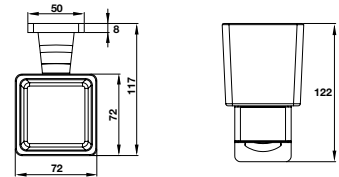

Ly đựng dụng cụ FORTUNE FORTUNE tumbler