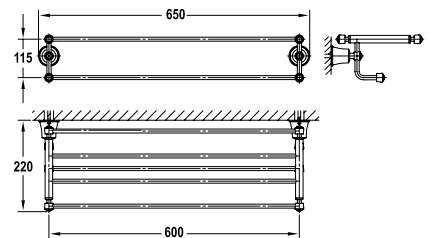

Art.No.: 580.57.210

- Chiều dài 650 mm
- Khoảng cách khoan tường 600 mm
- Chất liệu: Đồng
- Màu sắc: Vàng
- Length 650 mm
- Drill distance 600 mm
- Material: Brass
- Finish: Polished gold