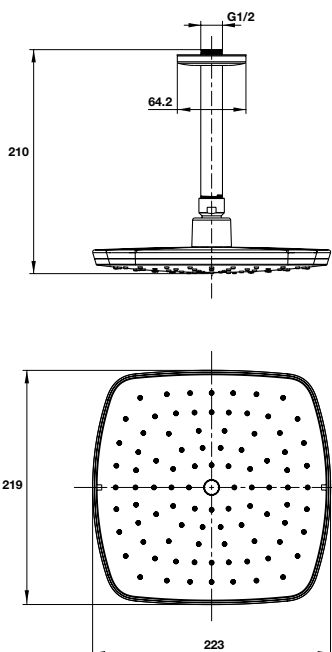

SEN ĐẦU OVERHEAD SHOWERS

Sen đầu gắn trần Airsense 219S

Airsense overhead shower 219S for ceiling

Màu chrome / Chrome	485.60.615
Màu đen / Black	485.60.701

- Lưu lượng nước ở 3 bar: 27 lit/phút
- Dạng tia nước: Rain
- Sen đầu 219x223 mm
- Tay sen gắn trần 150 mm
- Flow rate at 3 bar: 27 liters/min
- Spray type: Rain
- 219x223 mm overhead shower
- 150 mm shower arm

Sen đầu gắn trần Airsense 227R

Airsense overhead shower 227R for ceiling

Màu chrome / Chrome	485.60.617
Màu đen / Black	485.60.703

- Lưu lượng nước ở 3 bar: 18 lit/phút
- Dạng tia nước: Rain
- Sen đầu 227 mm
- Tay sen gắn trần 150 mm
- Flow rate at 3 bar: 18 liters/min
- Spray type: Rain
- 227 mm overhead shower
- 150 mm shower arm