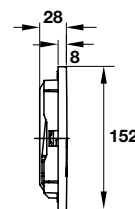

KHU CÔNG CỘNG PUBLIC AREAS

Két nước âm Mechanical 1140 cho bồn cầu treo
Mechanical 1140 concealed cistern for wall-hung toilet

Art.No.: 588.73.920

- Két nước âm Mechanical cho bồn cầu treo tường
- Khoảng cách lắp bồn cầu vào khung đỡ 180/230 mm
- Chân đế có thể điều chỉnh từ 0-200 mm
- Chế độ xả kép mặt trước 6/3 lít hoặc 4,5/3 lít
- Độ dày kết nước: 118 mm
- Sử dụng với nút nhấn xả của Häfele
- Mechanical concealed cistern for wall-hung toilet
- Fasten distance 180/230 mm
- Adjustable feet: 0-200 mm
- Front dual flush 6/3 litres or 4.5/3 litres
- Thickness: 118 mm
- Compatible with Häfele Mechanical actuator

Nút nhấn xả thải Mechanical tròn
Dual Mechanical actuator plate round

- Màu chrome / Chrome **588.73.543**
- Màu trắng / White **588.73.544**
- Màu đen / Black **588.73.545**

- Nút xả thải kép
- Chất liệu bằng nhựa
- Flush actuator plate with dual flush system
- Plastic material

Nút nhấn xả thải Mechanical chữ nhật
Dual Mechanical actuator plate rectangle

- Màu chrome / Chrome **588.73.564**
- Màu trắng / White **588.73.565**
- Màu đen / Black **588.73.566**

- Nút xả thải kép
- Chất liệu bằng nhựa
- Flush actuator plate with dual flush system
- Plastic material