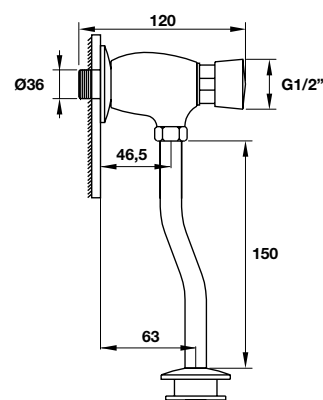

BỒN TIỂU NAM URINALS

Bồn tiểu nam treo tường SEINE SEINE wall-hung urinal

Art.No.: 588.79.420

- Bồn tiểu nam treo tường 320x340x715 mm
- Chế độ xả 3 lít
- Cấp nước ở trên
- Gồm bộ xả bằng đồng và phụ kiện lắp đặt
- Wall-hung urinal 320x340x715 mm
- Flushing 3 liters
- Visible top water inlet
- Brass drainer and fixing accessories

Bồn tiểu nam treo tường SEINE SEINE wall-hung urinal

Art.No.: 588.79.421

- Bồn tiểu nam treo tường 350 x 415 x 630 mm
- Chế độ xả 3 lít
- Cấp nước ở trên
- Gồm bộ xả bằng đồng và phụ kiện lắp đặt
- Wall-hung urinal 350 x 415 x 630 mm
- Flushing 3 liters
- Visible top water inlet
- Brass drainer and fixing accessories

Nút nhấn xả bồn tiểu nam Urinal push button

Art.No.: 588.79.980

- Nút nhấn xả bồn tiểu nam, bằng đồng
- Màu sắc: Chrome
- Delay valve urine, brass material
- Finish: Chrome