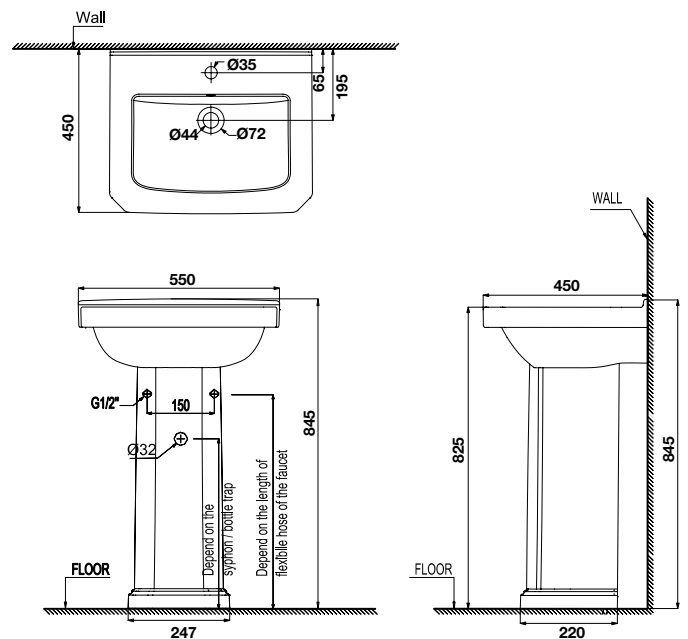

Art.No.: 588.79.090

- Kích thước: 550x500x470 mm
- Tráng men Nano
- Hoàn thiện: Trắng
- Có lỗ gắn vòi
- Có xả tràn
- Đặt riêng siphon và bộ xả
- Dimension: 550x500x470 mm
- Nano self-cleaning glaze
- Finish: White
- With tap platform
- With overflow
- Order siphon and waste set separately

Art.No.: 588.79.111

- Kích thước: 550x450x845 mm
- Tráng men Nano
- Hoàn thiện: Trắng
- Có lỗ gắn vòi
- Có xả tràn
- Đặt riêng siphon và bộ xả
- Dimension: 550x450x845 mm
- Nano self-cleaning glaze
- Finish: White
- With tap platform
- With overflow
- Order siphon and waste set separately