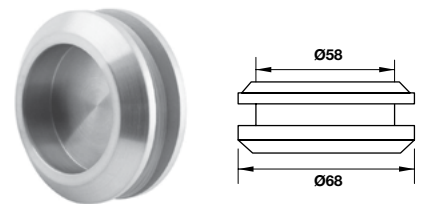

Tay nắm phòng tắm kính Knob handles

Art.No.: **981.53.272**

- Vật liệu: Đồng thau
- Hoàn thiện: Chrome bóng
- Độ dày cửa: 8-12 mm
- Materials: Brass
- Finish: Polished Chrome
- Glass thickness: 8-12 mm

Tay nắm âm cho cửa kính Flush handle