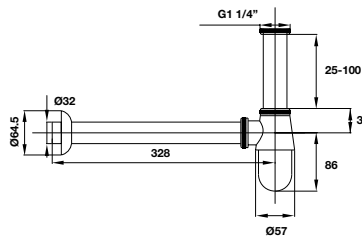

Bẫy nước P-trap Water P-trap

Art.No.: 495.61.242

- Chiều cao có thể điều chỉnh 30-110 mm
- Cách tường 320 mm
- Kích thước liên kết đường cấp nước G 1 1/4
- Màu sắc: Chrome
- Adjustable height 30-110 mm
- Distance to wall 320 mm
- Connection dimension outlet G 1 1/4
- Finish: Chrome