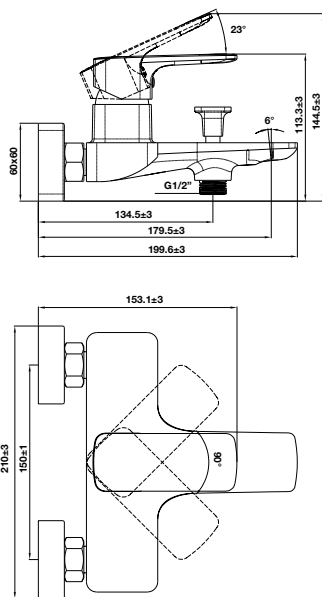

BỘ SỬU TẬP KOBE KOBE COLLECTION

Bộ trộn nổi 2 đường nước KOBE đen KOBE exposed mixer 2 outlets black

Art.No.: 589.15.035

- Lưu lượng nước ở 3 bar
  - Vòi xả bồn: 21 lit/phút
  - Đầu cấp sen: 20 lit/phút
- Màu sắc: Đen
- Flow rate at 3 bar:
  - Spout outlet: 21 liters/min
  - Shower outlet: 20 liters/min
- Finish: Black

Bộ trộn âm 2 đường nước KOBE đen KOBE exposed mixer 2 outlets black

Art.No.: 589.15.037

- Lưu lượng nước ở 3 bar:
  - Đường nước trên: 20.2 lit/phút
  - Đường nước dưới: 18.6 lit/phút
- Màu sắc: Đen
- Flow rate at 3 bar:
  - Upper outlet: 20.2 liters/min
  - Lower outlet: 18.6 liters/min
- Finish: Black

Gợi ý kết hợp sản phẩm với bộ trộn nổi Proposed items for exposed mixers

495.60.105

485.60.625