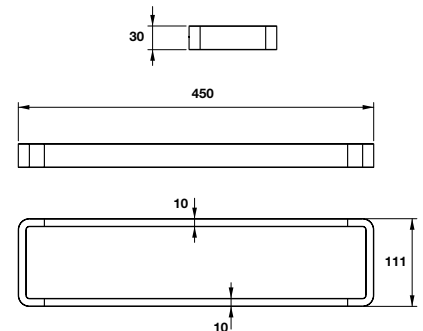

Art.No.: 495.80.235

- Chất liệu: Đồng
- Treo tường
- Màu sắc: Chrome
- Material: Brass
- Wall-mounted
- Finish: Chrome