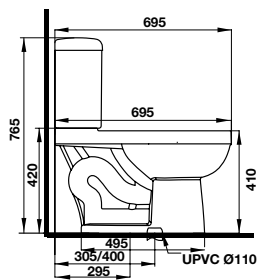

BỒN CẦU TOILETS

Bồn cầu hai khối COMPACT COMPACT two-piece toilet

Art.No.: 588.79.404

- Bồn cầu hai khối màu trắng 695x370x765 mm
- Nút xả kép nằm ở trên
- Hệ thống xả Syphonic jet 4/6 lit
- Tâm xả 305 mm
- Nắp bồn cầu đóng êm, bộ phụ kiện lắp đặt

- White two-piece toilet 695x370x765 mm
- Top dual flush
- Syphonic jet action 4/6 liters
- Rough-in 305 mm
- Seat and cover with soft closure, mounting set