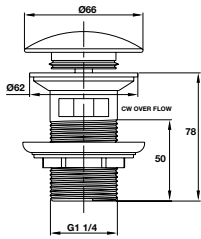

PHỤ KIỆN KHÁC OTHER ACCESSORIES

Bộ xả nhấn cho chậu có xả tràn Pop-up waste set for basin with overflow

Chrome / Chrome **589.25.948**
Đen / Matt Black **589.25.848**

- Kích thước liên kết G 1 1/4
- Sử dụng với chậu rửa có lỗ xả tràn
- Chất liệu: Đồng
- Connection dimension G 1 1/4
- Used for basin with overflow hole
- Material: Brass
- Finish: Chrome