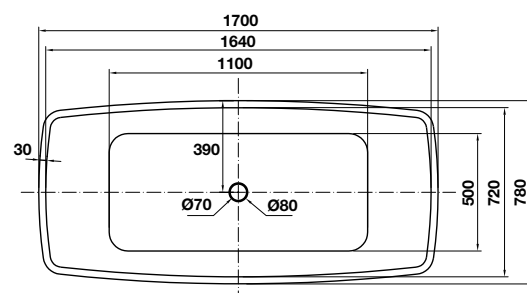

Art.No.: 588.99.610

- Bồn tắm độc lập hình chữ nhật, bằng acrylic màu trắng
- Kích thước: 1700x780x600 mm
- Dung tích: 245 lít
- Đường xả dưới chân bồn tắm
- Đã bao gồm bộ xả và ống thải

- Rectangle, white, acrylic, free-standing bathtub
- Dimension: 1700x780x600 mm
- Water capacity: 245 liters
- Outlet in foot area
- Waste set and siphon included