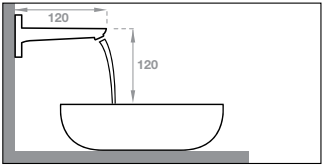

Hướng dẫn chọn chậu rửa và vòi

How to choose a washbasin & compatible mixer?

1. > Khoảng cách giữa đầu vòi và thành chậu rửa cần hợp lý và đầu vòi phải nằm ngay phía trên tâm xả của chậu rửa.
   - > Khoảng cách giữa thân vòi và chậu rửa không nên quá gần cũng không quá xa.
   - > Chiều cao của vòi cần phù hợp. Ví dụ: Chọn vòi cao trong trường hợp lắp bàn và vòi thấp khi lắp trên thành chậu.
2. > The distance between the mixer's spout and the basin's rim must be comfortable - the former must be right above the basin's overflow hole.
   - > The distance between the mixer's body and the basin must not be too short or long.
   - > The mixer's height depends on its installation position. For instance, choose a tall mixer if placing it on the counter and a short one in case of basin mounting.