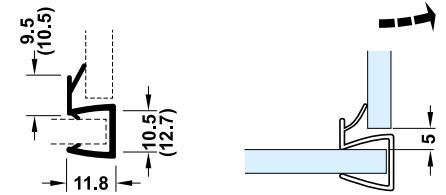

Ron cửa kính 90°
Glass door seal 90°

Kính/ For glass: 8-10mm **950.50.002**
Kính/ For glass: >10-12mm **950.50.003**

- Vật liệu: PVC
- Chiều dài: 2500 mm
- Materials: PVC
- Length: 2500 mm