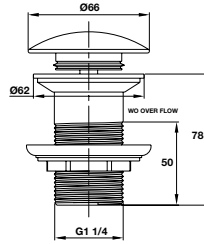

Bộ xả nhấn cho chậu không có xả tràn Pop-up waste set for basin without overflow

Chrome / Chrome **589.25.986**
Đen / Matt Black **589.25.987**

- Kích thước liên kết G 1 1/4
- Sử dụng với chậu rửa không có lỗ xả tràn
- Chất liệu: Đồng
- Connection dimension G 1 1/4
- Used for basin without overflow hole
- Material: Brass