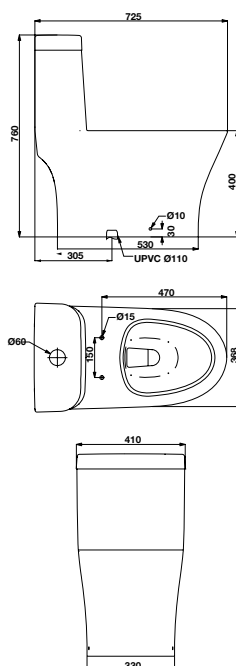

Art.No.: 588.79.412

- Bồn cầu một khối màu trắng 725 x 410 x 760 mm
- Thiết kế không vành
- Tráng men nano
- Nút xả kép nằm ở trên
- Hệ thống xả Syphonic jet 3.5/5 lít
- Tâm xả 305 mm
- Nắp bồn cầu đóng êm, bộ phụ kiện lắp đặt
- White one-piece toilet 725 x 410 x 760 mm
- Rimless design
- Nano self-cleaning glaze
- Top dual flush
- Syphonic jet action 3.5/5 liters
- Rough-in 305 mm
- Seat and cover with soft closure, mounting set