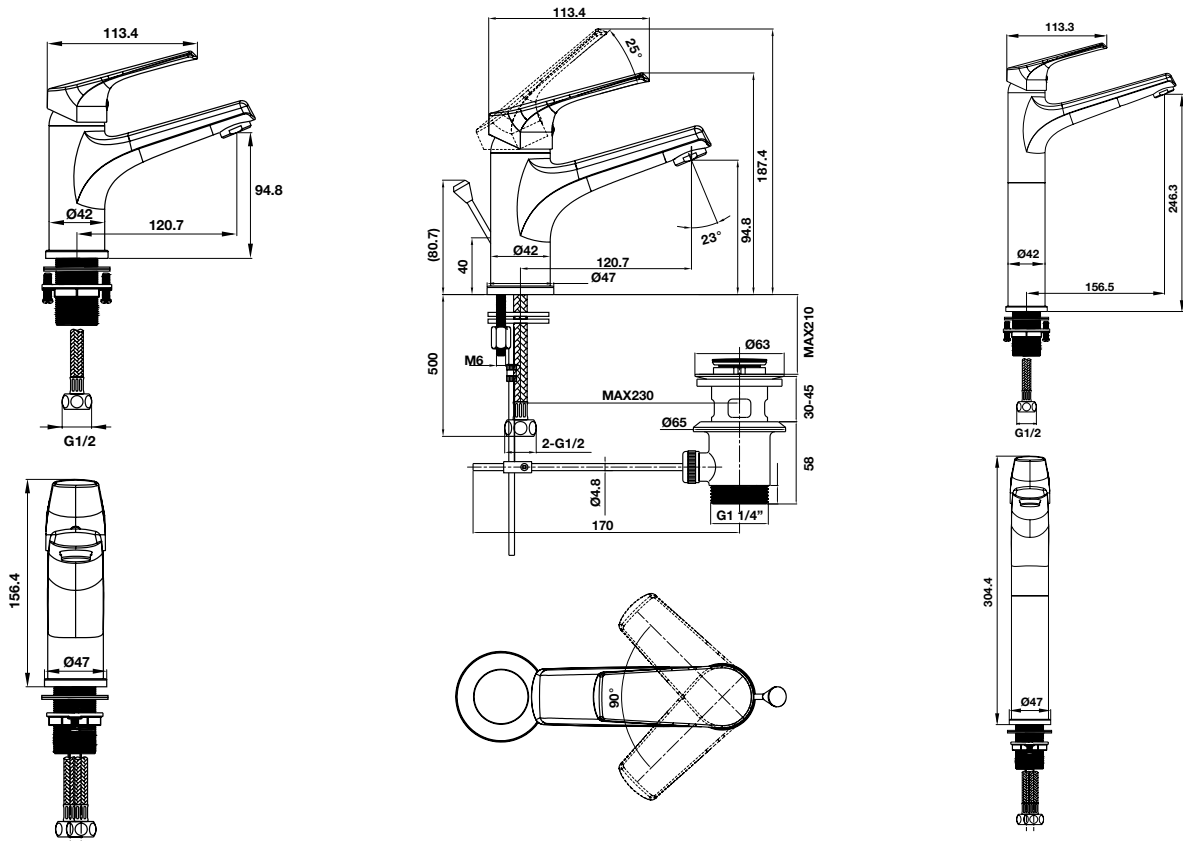

* Vui lòng chọn bộ xả vòi trang 152.
Please select waste set at page 152.

* Vui lòng chọn bộ xả vòi trang 152.
Please select waste set at page 152.

BỘ SƯU TẬP VIGOR VIGOR COLLECTION

Vòi trộn VIGOR 240 có bộ xả kéo VIGOR basin mixer 240 pull-rod