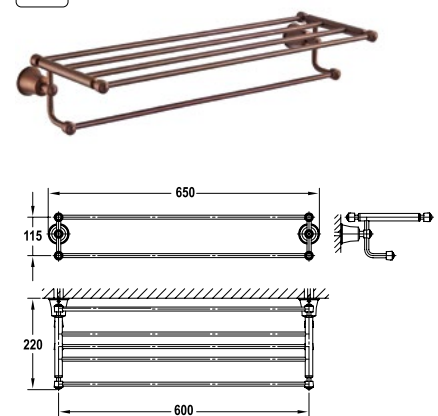

Art.No.: 580.57.111

- Chiều dài 650 mm
- Khoảng cách khoan tường 600 mm
- Chất liệu: Đồng
- Màu sắc: Đồng cổ
- Length 650 mm
- Drill distance 600 mm
- Material: Brass
- Finish: Oil-rubbed bronze

Art.No.: 580.57.113

- Chiều dài 650 mm
- Khoảng cách khoan tường 600 mm
- Chất liệu: Đồng
- Màu sắc: Đồng cổ
- Length 650 mm
- Drill distance 600 mm
- Material: Brass
- Finish: Oil-rubbed bronze

Art.No.: 580.57.110

- Chiều dài 650 mm
- Khoảng cách khoan tường 600 mm
- Chất liệu: Đồng
- Màu sắc: Đồng cổ
- Length 650 mm
- Drill distance 600 mm
- Material: Brass
- Finish: Oil-rubbed bronze