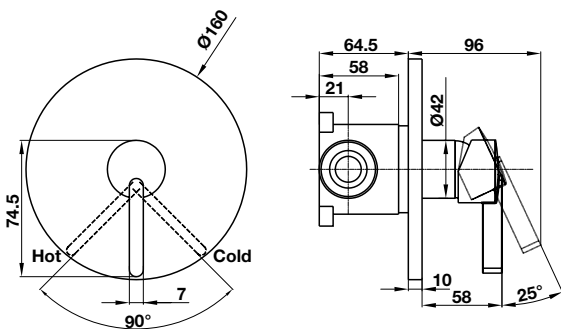

Art.No.: 495.61.147

- Lưu lượng nước ở 3 bar:
  - Đường nước trên: 18.4 lit/phút
  - Đường nước dưới: 16.3 lit/phút
- Màu sắc: Chrome
- Flow rate at 3 bar:
  - Upper outlet: 18.4 liters/min
  - Lower outlet: 16.3 liters/min
- Finish: Chrome