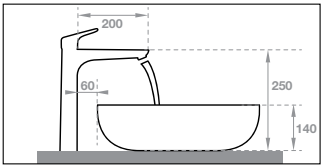

Vòi cao đặt trên bàn
Tall counter-mounted taps