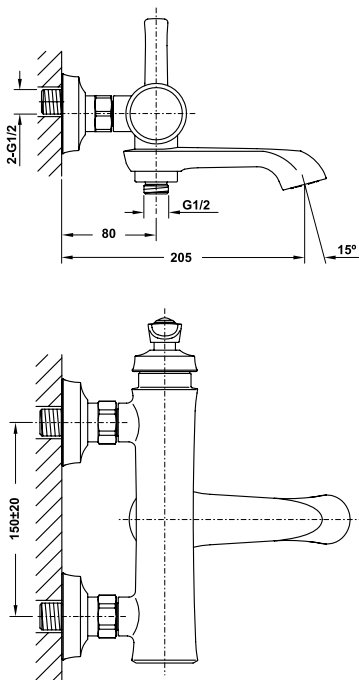

Bộ sen tay KYOTO màu vàng có thanh trượt KYOTO hand shower set gold with rail

Art.No.: 589.35.067

- Lưu lượng nước ở 3 bar: 7 lit/phút
 - Áp lực nước vận hành: 1 - 5 bar
 - Thanh trượt 600 mm
 - Dây sen PVC 1500 mm
 - Chất liệu: Đồng
 - Màu sắc: Vàng
-
- Flow rate at 3 bar: 7 l/min
 - Operating pressure: 1 - 5 bar
 - Shower rail 600 mm
 - PVC hose 1500 mm
 - Material: Brass
 - Finish: Polished gold