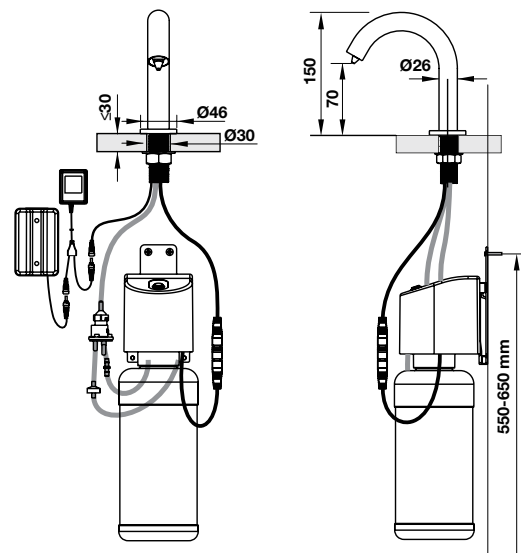

Art.No.: 589.64.001

- Vòi cảm ứng
- Vật liệu: Đồng
- Màu sắc: Chrome
- Áp lực nước: 0.05-0.8Mpa
- Lưu lượng nước ở 3 bar: 3 lít/phút
- Kích thước: 137 x 26 x 175 mm
- Nguồn điện:
  - DC 6V (4 Pin Alkaline/ 1.5 V, AA type)
  - AC 230V 50/60Hz
- Không có bộ xả
- Sensor faucet
- Material: Brass
- Finish: Chrome
- Water Pressure: 0.05-0.8Mpa
- Flow rate at 3 bar: 3 liters/min
- Size: 137 x 26 x 175 mm
- Power:
  - DC 6V (4 Alkaline bateries /1.5V, AA type)
  - AC 230V 50/60Hz
- Without waste set

Art.No.: 589.64.030

- Vòi xịt xà phòng tự động
- Thể tích 1000ml
- Lưu lượng: 0.6-2.0 ml/ lần
- Vật liệu: Đồng
- Màu sắc: Chrome
- Kích thước: 137 x 26 x 150 mm
- Nguồn điện:
  - DC 6V (4 Pin Alkaline/ 1.5 V, D type)
  - AC 110-240V 50/60Hz
- Sensor soap dispenser tap
- With soap/ liquid bottle 1000ml
- Flow of soap liquid: 0.6-2.0 ml/ time
- Material: Brass
- Finish: Chrome
- Size: 137 x 26 x 150 mm
- Power:
  - DC 6V (4 Alkaline bateries /1.5V, D type)
  - AC 110-240V 50/60Hz