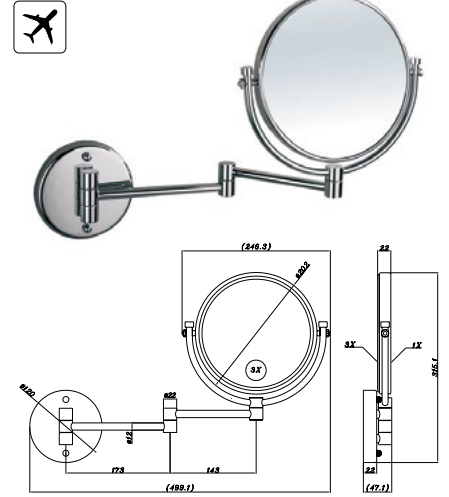

Gương phóng đại
Magnifying mirror

Art.No.: 983.24.052

- Gương phóng đại Ø200 mm
- Chất liệu: Đồng, kính
- Gương phóng to x3
- Chiều dài: 479.4 mm
- 8" magnifying mirror
- Material: Brass, glass
- Zoom mirror x3
- Length: 479.4 mm