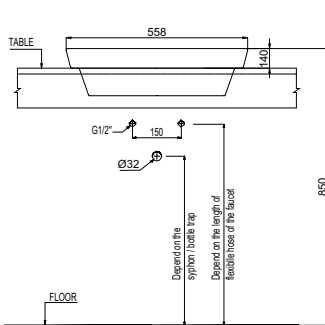

Art.No.: 588.79.131

- Kích thước: 546x406x180 mm
- Tráng men Nano
- Hoàn thiện: Trắng
- Có lỗ gắn vòi
- Có xả tràn
- Đặt riêng siphon và bộ xả
- Dimension: 546x406x180 mm
- Nano self-cleaning glaze
- Finish: White
- With tap platform
- With overflow
- Order siphon and waste set separately