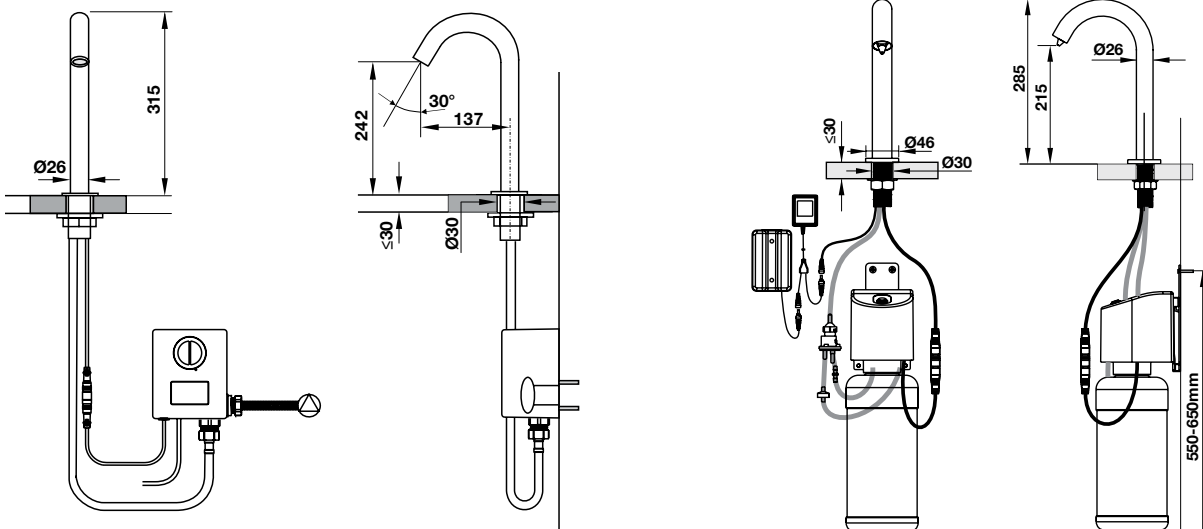

KHU CÔNG CỘNG PUBLIC AREAS

Vòi cảm ứng đặt bàn H245 Deck mounted sensor tap H245

Art.No.: 589.64.000

- Vòi cảm ứng
- Vật liệu: Đồng
- Màu sắc: Chrome
- Áp lực nước: 0.05-0.8Mpa
- Lưu lượng nước ở 3 bar: 3 lít/phút
- Kích thước: 163 x 26 x 315 mm
- Nguồn điện:
  - DC 6V (4 Pin Alkaline/ 1.5 V, AA type)
  - AC 230V 50/60Hz
- Không có bộ xả
- Sensor faucet
- Material: Brass
- Finish: Chrome
- Water Pressure: 0.05-0.8Mpa
- Flow rate at 3 bar: 3 liters/min
- Size: 163 x 26 x 315 mm
- Power:
  - DC 6V (4 Alkaline bateries /1.5V, AA type)
  - AC 230V 50/60Hz
- Without waste set

Vòi xịt xà phòng cảm ứng đặt bàn H215 Deck mounted sensor soap dispenser tap H215

Art.No.: 589.64.060

- Vòi xịt xà phòng tự động
- Thể tích 1000ml
- Lưu lượng: 0.6-2.0 ml/ lần
- Vật liệu: Đồng
- Màu sắc: Chrome
- Kích thước: 163 x 26 x 265 mm
- Nguồn điện:
  - DC 6V (4 Pin Alkaline/ 1.5 V, D type)
  - AC 110-240V 50/60Hz
- Sensor soap dispenser tap
- With soap/ liquidbottle 1000ml
- Flow of soap liquid: 0.6-2.0 ml/ time
- Material: Brass
- Finish: Chrome
- Size: 163 x 26 x 265 mm
- Power:
  - DC 6V (4 Alkaline bateries /1.5V, AA type)
  - AC 230V 50/60Hz