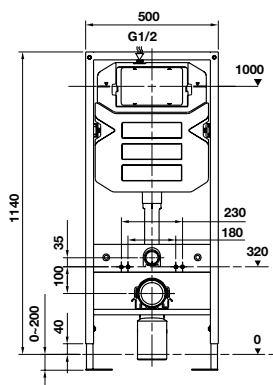

KHU CÔNG CỘNG PUBLIC AREAS

Két nước âm Mechanical 1140 cho bồn cầu treo
Mechanical 1140 concealed cistern for wall-hung toilet

Art.No.: 588.73.920

- Két nước âm Mechanical cho bồn cầu treo tường
- Khoảng cách lắp bồn cầu vào khung đỡ 180/230 mm
- Chân đế có thể điều chỉnh từ 0-200 mm
- Chế độ xả kép mặt trước 6/3 lít hoặc 4,5/3 lít
- Độ dày kết nước: 118 mm
- Sử dụng với nút nhấn xả của Häfele
- Mechanical concealed cistern for wall-hung toilet
- Fasten distance 180/230 mm
- Adjustable feet: 0-200 mm
- Front dual flush 6/3 litres or 4.5/3 litres
- Thickness: 118 mm
- Compatible with Häfele Mechanical actuator

Nút nhấn xả thải Mechanical tròn
Dual Mechanical actuator plate round

- Màu chrome / Chrome **588.73.543**
- Màu trắng / White **588.73.544**
- Màu đen / Black **588.73.545**

- Nút xả thải kép
- Chất liệu bằng nhựa
- Flush actuator plate with dual flush system
- Plastic material

Nút nhấn xả thải Mechanical chữ nhật
Dual Mechanical actuator plate rectangle

- Màu chrome / Chrome **588.73.564**
- Màu trắng / White **588.73.565**
- Màu đen / Black **588.73.566**

- Nút xả thải kép
- Chất liệu bằng nhựa
- Flush actuator plate with dual flush system
- Plastic material