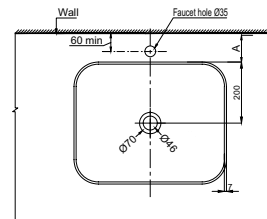

Art.No.: 588.79.077

- Kích thước: 580x380x140 mm
- Tráng men Nano
- Hoàn thiện: Trắng
- Không có lỗ gắn vòi
- Không có xả tràn
- Đặt riêng siphon và bộ xả
- Dimension: 580x380x140 mm
- Nano self-cleaning glaze
- Finish: White
- Without tap platform
- Without overflow
- Order siphon and waste set separately

- Kích thước: 500x350x120 mm
- Tráng men Nano
- Hoàn thiện: Trắng
- Không lỗ gắn vòi
- Không có xả tràn
- Đặt riêng siphon và bộ xả
- Dimension: 500x350x120 mm
- Nano glazing
- Finish: White
- Without tap hole
- Without overflow
- Please order siphon and waste set

- Kích thước: 500x400x140 mm
- Tráng men Nano
- Hoàn thiện: Trắng
- Không có lỗ gắn vòi
- Không có xả tràn
- Đặt riêng siphon và bộ xả
- Dimension: 500x400x140 mm
- Nano self-cleaning glaze
- Finish: White
- Without tap platform
- Without overflow
- Order siphon and waste set separately