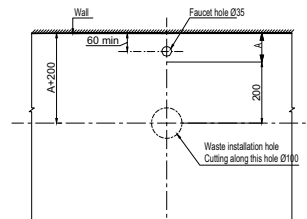

Art.No.: 588.79.075

Art.No.: 588.79.079

- Kích thước: 500x350x120 mm
- Tráng men Nano
- Hoàn thiện: Trắng
- Không lỗ gắn vòi
- Không có xả tràn
- Đặt riêng siphon và bộ xả
- Dimension: 500x350x120 mm
- Nano glazing
- Finish: White
- Without tap hole
- Without overflow
- Please order siphon and waste set

- Kích thước: 500x400x140 mm
- Tráng men Nano
- Hoàn thiện: Trắng
- Không có lỗ gắn vòi
- Không có xả tràn
- Đặt riêng siphon và bộ xả
- Dimension: 500x400x140 mm
- Nano self-cleaning glaze
- Finish: White
- Without tap platform
- Without overflow
- Order siphon and waste set separately