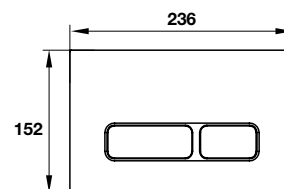

KHU CÔNG CỘNG PUBLIC AREAS

Két nước âm Mechanical 1140 cho bồn cầu treo
Mechanical 1140 concealed cistern for wall-hung toilet

Art.No.: 588.73.920

- Két nước âm Mechanical cho bồn cầu treo tường
- Khoảng cách lắp bồn cầu vào khung đỡ 180/230 mm
- Chân đế có thể điều chỉnh từ 0-200 mm
- Chế độ xả kép mặt trước 6/3 lít hoặc 4,5/3 lít
- Độ dày kết nước: 118 mm
- Sử dụng với nút nhấn xả của Häfele
- Mechanical concealed cistern for wall-hung toilet
- Fasten distance 180/230 mm
- Adjustable feet: 0-200 mm
- Front dual flush 6/3 litres or 4.5/3 litres
- Thickness: 118 mm
- Compatible with Häfele Mechanical actuator

Nút nhấn xả thải Mechanical tròn
Dual Mechanical actuator plate round

- Màu chrome / Chrome **588.73.543**
- Màu trắng / White **588.73.544**
- Màu đen / Black **588.73.545**

- Nút xả thải kép
- Chất liệu bằng nhựa
- Flush actuator plate with dual flush system
- Plastic material

Nút nhấn xả thải Mechanical chữ nhật
Dual Mechanical actuator plate rectangle

- Màu chrome / Chrome **588.73.564**
- Màu trắng / White **588.73.565**
- Màu đen / Black **588.73.566**

- Nút xả thải kép
- Chất liệu bằng nhựa
- Flush actuator plate with dual flush system
- Plastic material