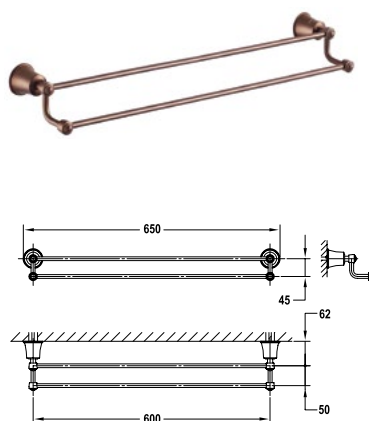

BỘ SỬU TẬP KYOTO KYOTO COLLECTION

Thanh treo khăn đơn KYOTO 600
KYOTO single towel rail

Thanh treo khăn đôi KYOTO 600
KYOTO double towel rail

Kệ để khăn KYOTO
KYOTO towel shelf

Art.No.: 580.57.111

- Chiều dài 650 mm
- Khoảng cách khoan tường 600 mm
- Chất liệu: Đồng
- Màu sắc: Đồng cổ
- Length 650 mm
- Drill distance 600 mm
- Material: Brass
- Finish: Oil-rubbed bronze