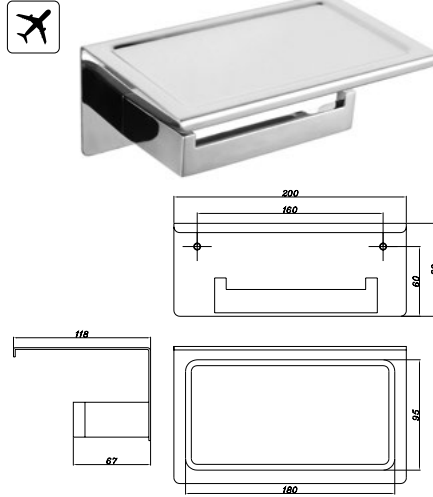

Giá treo giấy vệ sinh có kệ
Toilet paper with shelf

Art.No.: 983.24.032

- Chất liệu: SUS 304
- Treo tường
- Màu sắc: Chrome
- Kích thước: 188x120x80 mm
- Material: SUS 304
- Wall-mounted
- Finish: Chrome
- Dimension: 188x120x80 mm