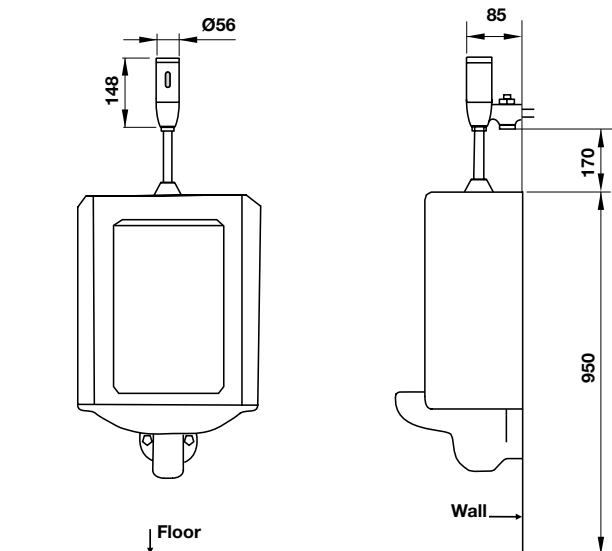

KHU CÔNG CỘNG PUBLIC AREAS

Vòi cảm ứng đặt bàn H90 Deck mounted sensor tap H90

Vòi xịt xà phòng cảm ứng đặt bàn H70 Deck mounted sensor soap dispenser tap H70

Art.No.: 589.64.001

- Vòi cảm ứng
- Vật liệu: Đồng
- Màu sắc: Chrome
- Áp lực nước: 0.05-0.8Mpa
- Lưu lượng nước ở 3 bar: 3 lít/phút
- Kích thước: 137 x 26 x 175 mm
- Nguồn điện:
 - DC 6V (4 Pin Alkaline/ 1.5 V, AA type)
 - AC 230V 50/60Hz
- Không có bộ xả
- Sensor faucet
- Material: Brass
- Finish: Chrome
- Water Pressure: 0.05-0.8Mpa
- Flow rate at 3 bar: 3 liters/min
- Size: 137 x 26 x 175 mm
- Power:
 - DC 6V (4 Alkaline bateries /1.5V, AA type)
 - AC 230V 50/60Hz
- Without waste set