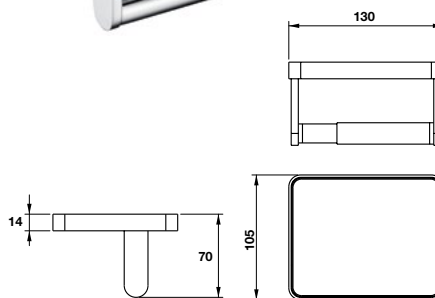

Art.No.: 495.80.231

- Chất liệu: Đồng, kính trắng
- Treo tường
- Màu sắc: Chrome
- Material: Brass with white glass
- Wall-mounted
- Finish: Chrome