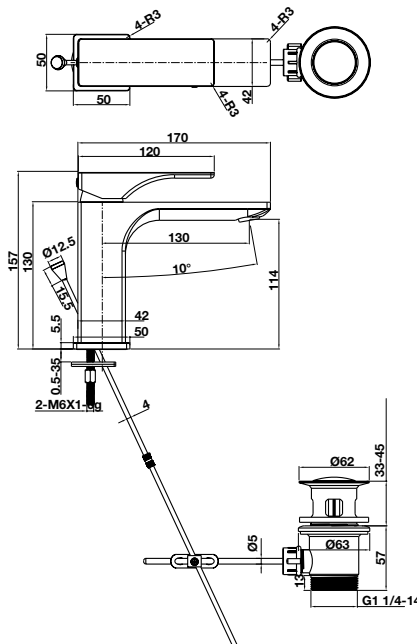

BỘ SỬU TẬP REGAL REGAL COLLECTION

Vòi trộn REGAL 110 REGAL basin mixer 110

Art.No.: 495.61.120

- Lưu lượng nước ở 3 bar: 7.3 lit/phút
- Không gồm bộ xả
- Màu sắc: Chrome
- Flow rate at 3 bar: 7.3 liters/min
- Without waste set
- Finish: Chrome

* Vui lòng chọn bộ xả vòi trang 152.
Please select waste set at page 152.

Vòi trộn REGAL 110 có bộ xả kéo REGAL basin mixer 110 pull-rod

Art.No.: 589.78.000

- Lưu lượng nước ở 3 bar: 7.3 lit/phút
- Gồm bộ xả kéo
- Màu sắc: Chrome
- Flow rate at 3 bar: 7.3 liters/min
- With pull-rod waste set
- Finish: Chrome

Vòi trộn REGAL 250 REGAL basin mixer 250

Art.No.: 495.61.121

- Lưu lượng nước ở 3 bar: 7.2 lit/phút
- Không gồm bộ xả
- Màu sắc: Chrome
- Flow rate at 3 bar: 7.2 liters/min
- Without waste set
- Finish: Chrome

* Vui lòng chọn bộ xả vòi trang 152.
Please select waste set at page 152.