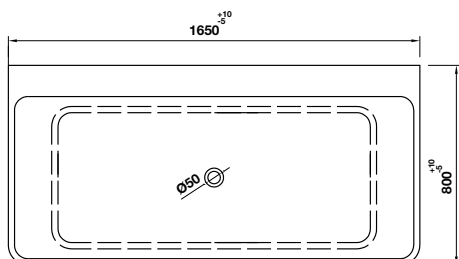

SẢN PHẨM ĐÁ NHÂN TẠO SOLID SURFACE

Bồn tắm đặt sàn HVN8030
Free-standing bath HVN8015

Art.No.: 588.87.611

- Kích thước: 1650 x 800 x 550mm
 - Vật liệu: Đá nhân tạo Solid Surface
 - Hoàn thiện: Trắng mờ
 - Có xả tràn
 - Bao gồm bộ xả pop-up và bẫy mùi
- Dimension: 1650 x 800 x 550mm
 - Material: Solid Surface
 - Finish: Matt White
 - With overflow
 - Included pop-up waste set & siphon