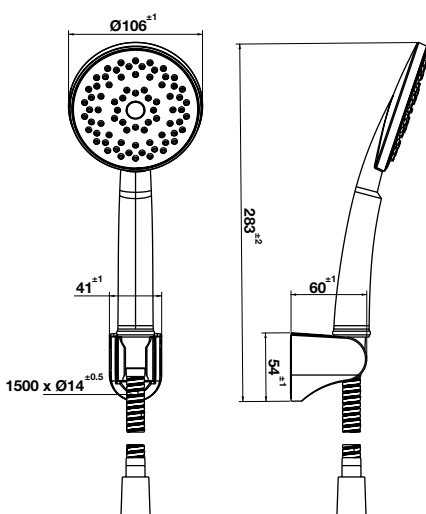

SEN TAY **HAND SHOWERS**

Sen tay Airsense 100R
Airsense 100R hand shower set

Art.No.: 495.60.685

- Lưu lượng nước ở 3 bar: 22 lit/phút
- Giá đỡ sen điều chỉnh
- Dây sen SUS 1500 mm
- Màu sắc: Chrome
- Flow rate at 3 bar: 22 liters/min
- Multi-angle adjustable bracket
- Shower hose SUS 1500 mm
- Finish: Chrome

Bộ sen tay Self-clean S 3 chức năng
3F self-clean S hand shower set

Art.No.: 485.60.627

- Sen tay 3 chức năng
- Giá đỡ có thể điều chỉnh
- Dây sen PVC 1200 mm
- Màu sắc: chrome / trắng
- 3-function hand shower
- Adjustable holder
- PVC hose 1200 mm
- Finish: Chrome/White

Bộ sen tay Self-clean R 3 chức năng
3F self-clean R hand shower set

Art.No.: 485.60.628

- Sen tay 3 chức năng
- Giá đỡ có thể điều chỉnh
- Dây sen PVC 1200 mm
- Màu sắc: chrome / trắng
- 3-function hand shower
- Adjustable holder
- PVC hose 1200 mm
- Finish: Chrome/White