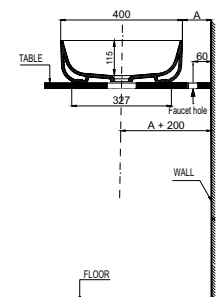

Art.No.: 588.79.075

Art.No.: 588.79.079

- Kích thước: 500x350x120 mm
- Tráng men Nano
- Hoàn thiện: Trắng
- Không lỗ gắn vòi
- Không có xả tràn
- Đặt riêng siphon và bộ xả
- Dimension: 500x350x120 mm
- Nano glazing
- Finish: White
- Without tap hole
- Without overflow
- Please order siphon and waste set

- Kích thước: 500x400x140 mm
- Tráng men Nano
- Hoàn thiện: Trắng
- Không có lỗ gắn vòi
- Không có xả tràn
- Đặt riêng siphon và bộ xả
- Dimension: 500x400x140 mm
- Nano self-cleaning glaze
- Finish: White
- Without tap platform
- Without overflow
- Order siphon and waste set separately