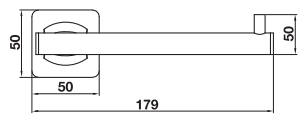

Giá treo giấy vệ sinh MYSTERIOUS MYSTERIOUS toilet paper holder

Art.No.: 580.41.540

- Chất liệu: Đồng
- Treo tường
- Màu sắc: Đen
- Material: brass
- Wall-mounted
- Finish: Black