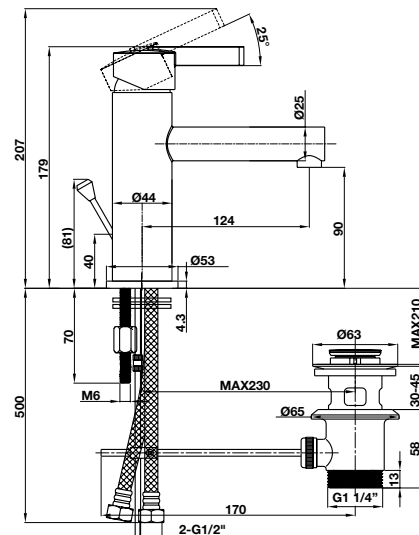

BỘ SỬU TẬP ROOTS ROOTS COLLECTION

Vòi trộn ROOTS 90 ROOTS basin mixer 90

Art.No.: 495.61.143

- Lưu lượng nước ở 3 bar: 7.3 lit/phút
- Không có bộ xả
- Màu sắc: Chrome
- Flow rate at 3 bar: 7.3 liters/min
- Without waste set
- Finish: Chrome

* Vui lòng chọn bộ xả vòi trang 152.
Please select waste set at page 152.

Vòi trộn ROOTS 90 có bộ xả kéo ROOTS basin mixer 90 pull-rod

Art.No.: 589.15.150

- Lưu lượng nước ở 3 bar: 7.3 lit/phút
- Gồm bộ xả kéo
- Màu sắc: Chrome
- Flow rate at 3 bar: 7.3 liters/min
- With pull-rod waste set
- Finish: Chrome