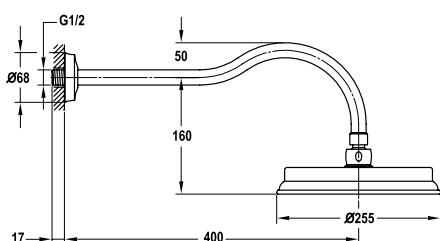

Art.No.: 589.35.068

- Sen đầu bằng đồng 225 mm
- Tay sen gắn tường 400 mm
- Sen đầu dễ dàng vệ sinh
- Điều chỉnh được hướng sen
- Màu sắc: Vàng

- Brass shower head 225 mm
- Brass shower arm 400 mm
- Easy to clean shower spray
- Adjustable angle
- Finish: Polished gold