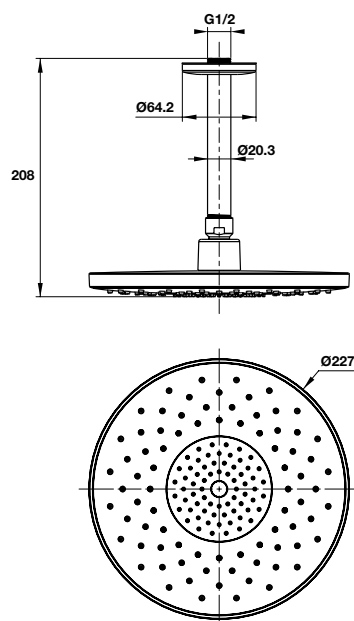

SEN ĐẦU OVERHEAD SHOWERS

Sen đầu gắn trần Airsense 219S

Airsense overhead shower 219S for ceiling

Màu chrome / Chrome	485.60.615
Màu đen / Black	485.60.701

- Lưu lượng nước ở 3 bar: 27 lit/phút
- Dạng tia nước: Rain
- Sen đầu 219x223 mm
- Tay sen gắn trần 150 mm
- Flow rate at 3 bar: 27 liters/min
- Spray type: Rain
- 219x223 mm overhead shower
- 150 mm shower arm

Sen đầu gắn trần Airsense 227R

Airsense overhead shower 227R for ceiling

Màu chrome / Chrome	485.60.617
Màu đen / Black	485.60.703

- Lưu lượng nước ở 3 bar: 18 lit/phút
- Dạng tia nước: Rain
- Sen đầu 227 mm
- Tay sen gắn trần 150 mm
- Flow rate at 3 bar: 18 liters/min
- Spray type: Rain
- 227 mm overhead shower
- 150 mm shower arm