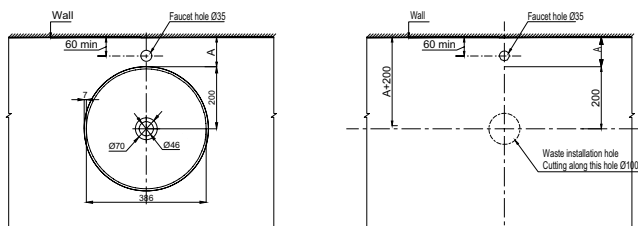

CHẬU SỨ ĐẶT BÀN ABOVE COUNTER BASIN

Chậu sứ đặt bàn VIGOR 400x140
VIGOR above counter basin 400x140

Chậu sứ đặt bàn SAPPORO 420x420x145
SAPPORO above counter basin 420x420x145

Art.No.: 588.79.076

- Kích thước: 400x400x140 mm
- Tráng men Nano
- Hoàn thiện: Trắng
- Không có lỗ gắn vòi
- Không có xả tràn
- Đặt riêng siphon và bộ xả
- Dimension: 400x400x140 mm
- Nano self-cleaning glaze
- Finish: White
- Without tap platform
- Without overflow
- Order siphon and waste set separately

Art.No.: 588.79.031

- Kích thước: 420x420x145 mm
- Tráng men Nano
- Hoàn thiện: Trắng
- Có lỗ gắn vòi
- Có xả tràn
- Đặt riêng siphon và bộ xả
- Dimension: 420 x 420 x 145 mm
- Nano self-cleaning glaze
- Finish: White
- With tap platform
- With overflow
- Order siphon and waste set separately