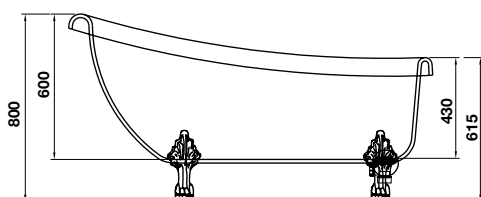

BỘ SƯU TẬP NAGOYA NAGOYA COLLECTION

Bồn tắm độc lập NAGOYA hình bầu dục 1550
NAGOYA oval free-standing bathtub 1550

Chrome: 588.99.630

- Bồn tắm độc lập hình bầu dục, bằng acrylic màu trắng
- Kích thước: 1550x700x800mm
- Dung tích: 210 lít
- Đường xả dưới chân bồn tắm, không gồm xả tràn
- Đã bao gồm bộ xả và ống thải