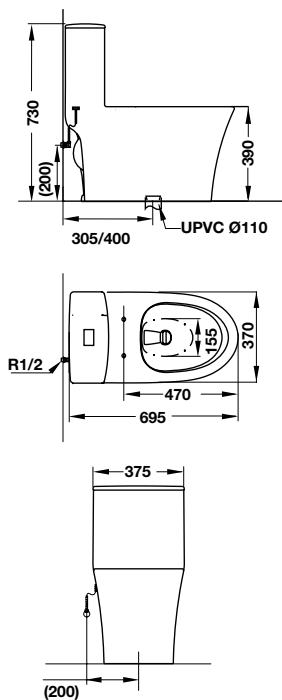

Art.No.: 588.79.409

- Bồn cầu một khối màu trắng 660 x 395 x 695 mm
- Tráng men Nano
- Nút xả kép nằm ở trên
- Hệ thống xả Syphonic jet 4/6 lit
- Tầm xả 305 mm
- Nắp bồn cầu đóng êm, bộ phụ kiện lắp đặt
- White one-piece toilet 660 x 395 x 695 mm
- Nano self-cleaning glaze
- Top dual flush
- Syphonic jet action 4/6 liters
- Rough-in 305mm
- Seat and cover with soft closure, mounting set