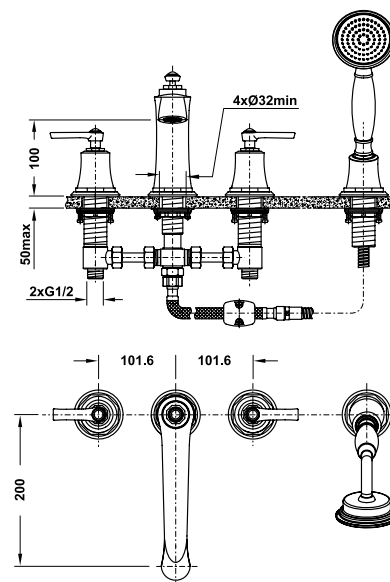

Art.No.: 589.35.034

- Lưu lượng nước ở 3 bar:
  - Vòi xả bốn: 30 lít/phút
  - Đầu cấp sen: 12 lít/phút
- Áp lực nước vận hành: 1 - 5 bar
- Dây sen bằng đồng 1800 mm
- Chất liệu: Đồng
- Màu sắc: Đồng cổ

- Flow rate at 3 bar:
  - Spout outlet: 30 l/min
  - Shower outlet: 12 l/min
- Operating pressure: 1 - 5 bar
- Brass hose 1800 mm
- Material: Brass
- Finish: Oil-rubbed bronze