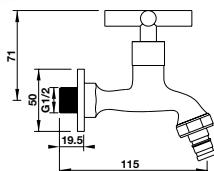

Vòi lạnh gắn tường có đầu răng
Wall-mounted cold tap with coupling

Art.No.: 495.61.020

- Kích thước liên kết với tường G 1/2
- Màu sắc: Chrome
- Connection dimension wall G 1/2
- Finish: Chrome