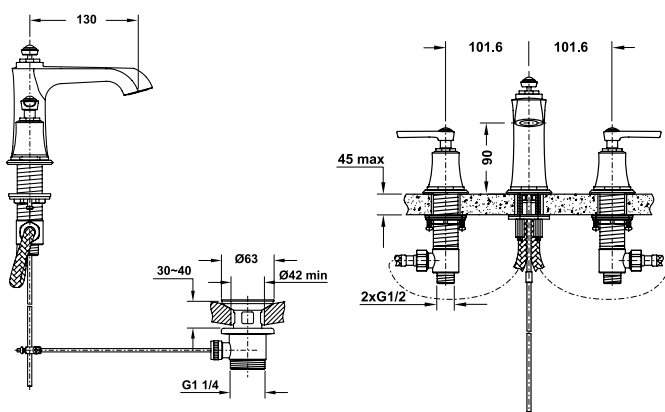

Art.No.: 589.35.034

- Lưu lượng nước ở 3 bar:
  - Vòi xả bốn: 30 lít/phút
  - Đầu cấp sen: 12 lít/phút
- Áp lực nước vận hành: 1 - 5 bar
- Dây sen bằng đồng 1800 mm
- Chất liệu: Đồng
- Màu sắc: Đồng cổ

- Flow rate at 3 bar:
  - Spout outlet: 30 l/min
  - Shower outlet: 12 l/min
- Operating pressure: 1 - 5 bar
- Brass hose 1800 mm
- Material: Brass
- Finish: Oil-rubbed bronze