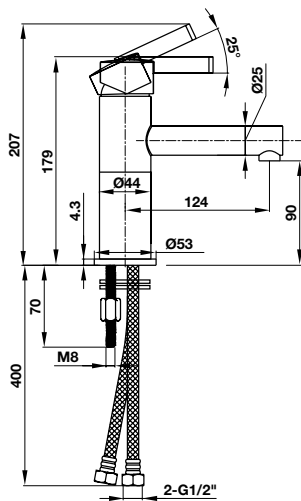

Art.No.: 495.61.143

- Lưu lượng nước ở 3 bar: 7.3 lit/phút
- Không có bộ xả
- Màu sắc: Chrome
- Flow rate at 3 bar: 7.3 liters/min
- Without waste set
- Finish: Chrome

* Vui lòng chọn bộ xả vòi trang 152.
Please select waste set at page 152.