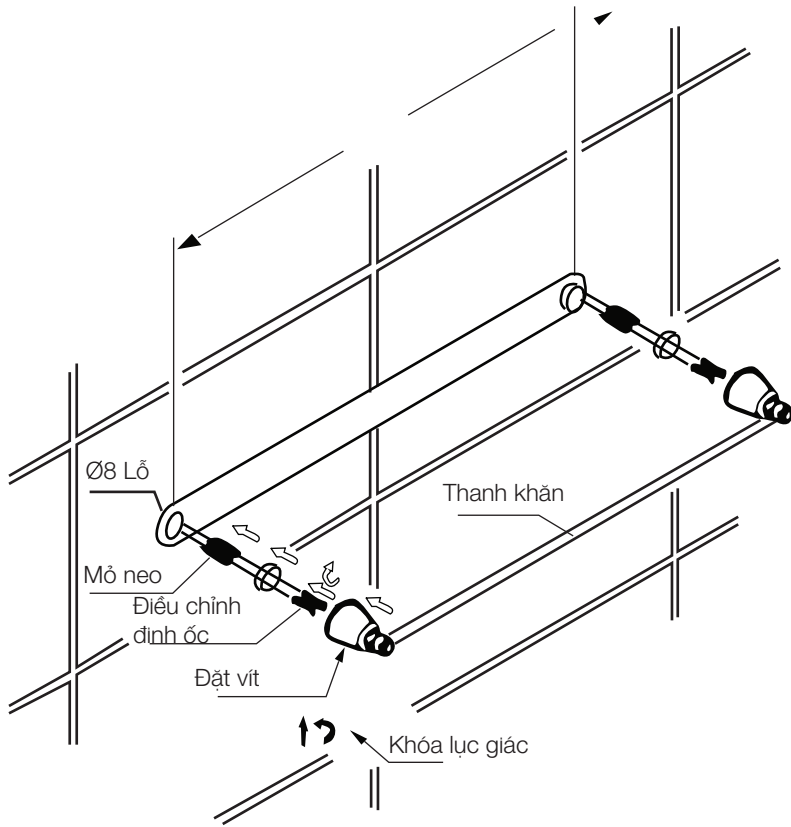

Hình 1

Hình 2

Sơ đồ lắp đặt chỉ mang tính chất tham khảo, sản phẩm là đối tượng thực.