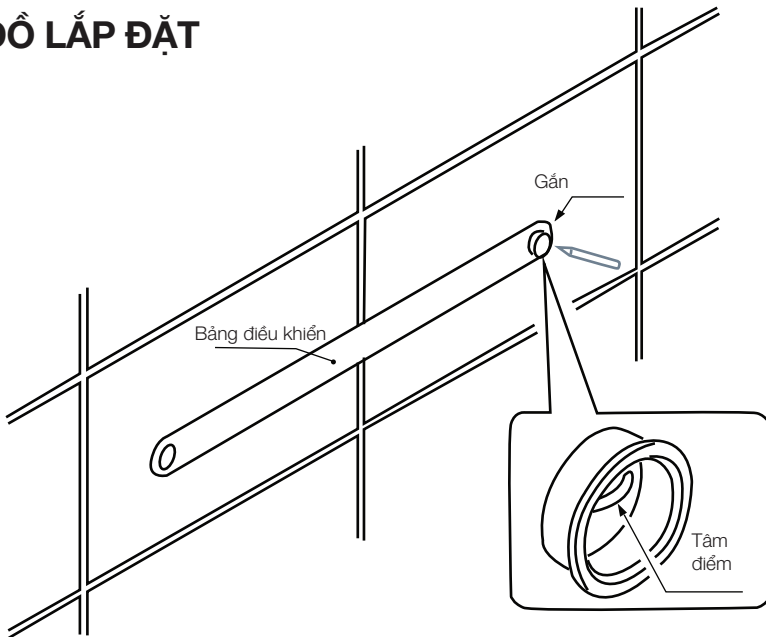

LƯU Ý KHI LẮP ĐẶT:

Chỉ lắp sản phẩm khi hoàn thành trang trí nội thất, tránh trường hợp sơn và hoá chất làm hư hại bề mặt.

Sản phẩm phải được vệ sinh thường xuyên bằng nước sạch để ngăn hoá chất (xà phòng, dung dịch vệ sinh, nước tẩy) làm hư hại bề mặt.

Chỉ sử dụng vải mềm hoặc bọt biển loại mềm không có bề mặt nhám để vệ sinh về mặt sản phẩm.

SƠ ĐỒ LẮP ĐẶT