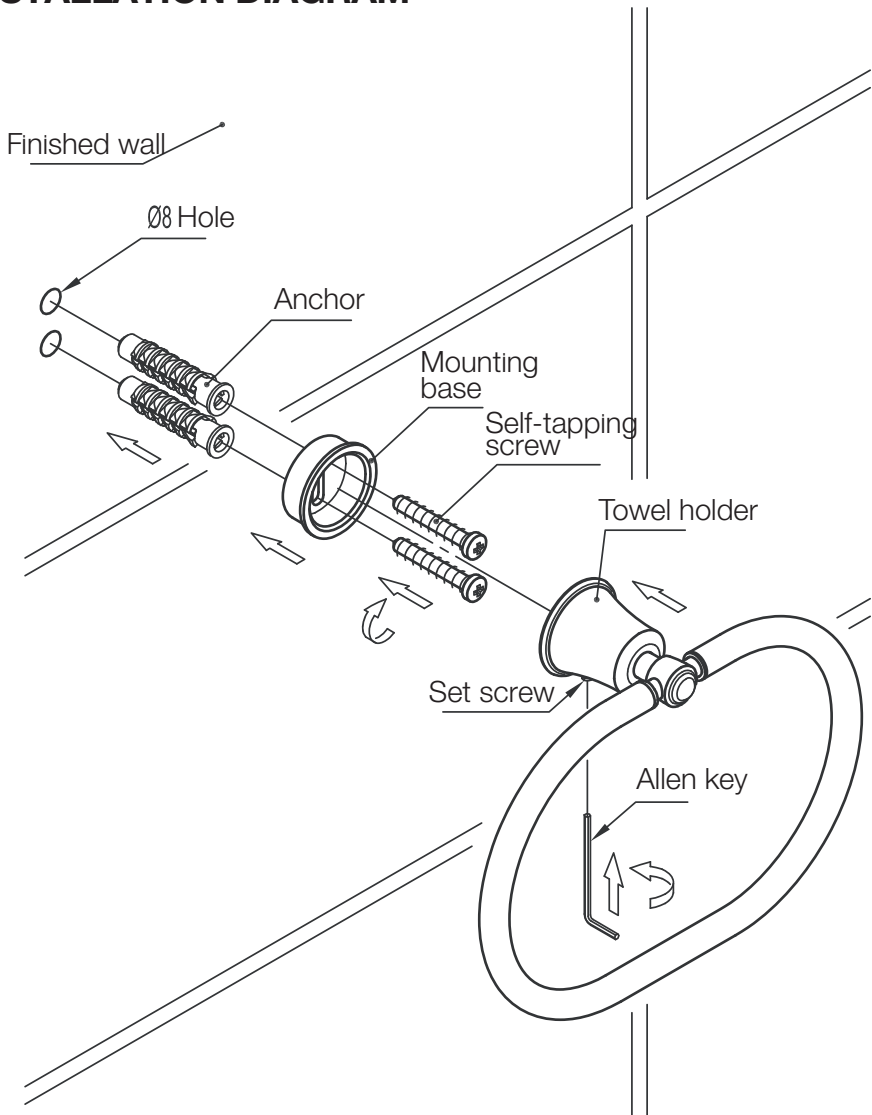

INSTALLATION MANUAL

Product name : KYOTO TOWEL RING

**Product Applied: 580.57.012, 580.57.112, 580.57.212,
580.57.312**

INSTALLATION NOTICES:

Install product only after completion of interior decoration in case paint and chemicals may harm product.

INSTALLATION DIAGRAM

The installation diagram is only for reference, the product is subject to the real object.

HƯỚNG DẪN LẮP ĐẶT

Tên sản phẩm: VÒNG TREO KHĂN KYOTO

**Các mã sản phẩm áp dụng: 580.57.012, 580.57.112, 580.57.212,
580.57.312**

Chỉ sử dụng vải mềm hoặc bọt biển loại mềm không có bề mặt nhám để vệ sinh về mặt sản phẩm.

SƠ ĐỒ LẮP ĐẶT

Sơ đồ lắp đặt chỉ mang tính chất tham khảo, tùy thuộc vào sản phẩm thực

HÄFELE

Häfele VN LLC.

Phone: (+84 28) 39 113 113