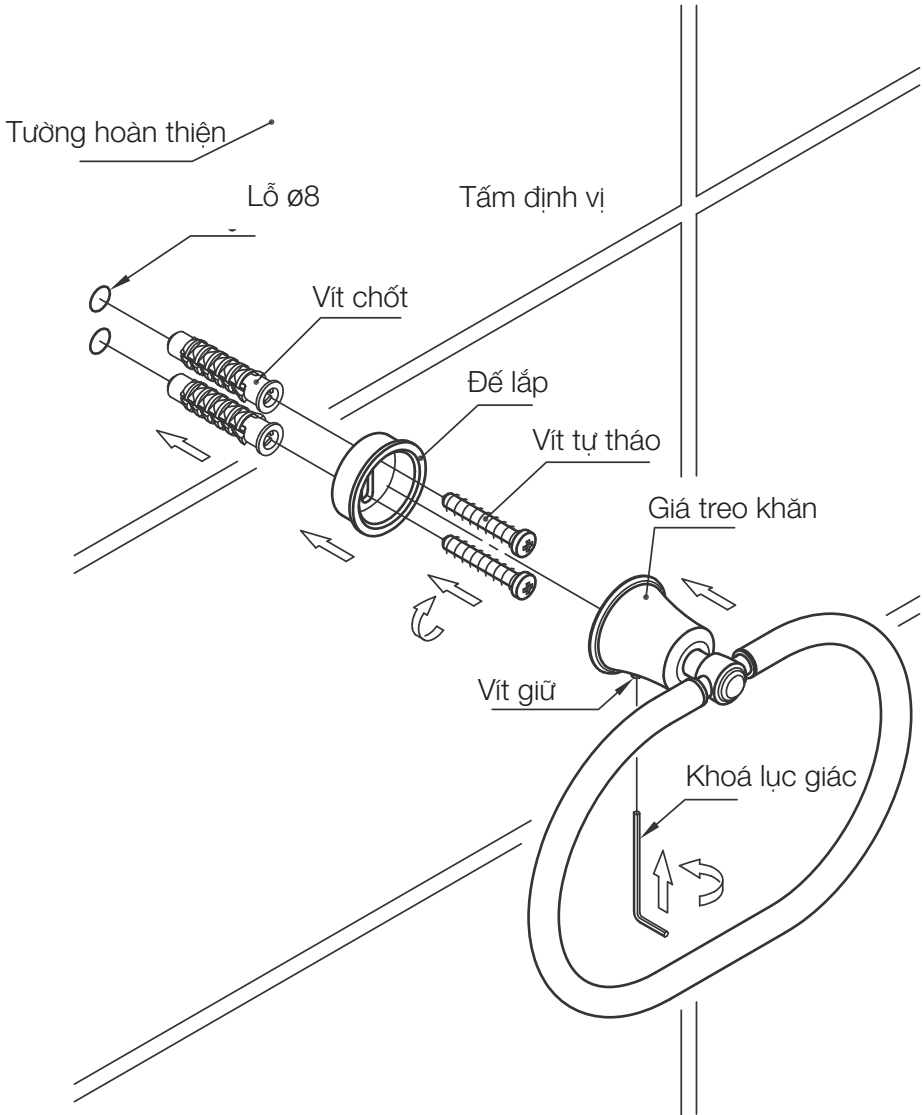

INSTALLATION MANUAL

Product name : KYOTO TOWEL RING

**Product Applied: 580.57.012, 580.57.112, 580.57.212,
580.57.312**

INSTALLATION NOTICES:

Install product only after completion of interior decoration in case paint and chemicals may harm product.

INSTALLATION DIAGRAM

The installation diagram is only for reference, the product is subject to the real object.

HƯỚNG DẪN LẮP ĐẶT

Tên sản phẩm: VÒNG TREO KHĂN KYOTO

**Các mã sản phẩm áp dụng: 580.57.012, 580.57.112, 580.57.212,
580.57.312**

Chỉ sử dụng vải mềm hoặc bọt biển loại mềm không có bề mặt nhám để vệ sinh về mặt sản phẩm.

SƠ ĐỒ LẮP ĐẶT

Sơ đồ lắp đặt chỉ mang tính chất tham khảo, tùy thuộc vào sản phẩm thực

HÄFELE

Häfele VN LLC.

Phone: (+84 28) 39 113 113