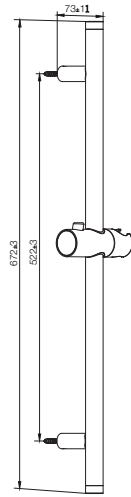

# INSTALLATION MANUAL

**Products name : Hand Shower Rail**

**Products Applied: 485.60.613, 485.60.614, 485.60.704**

i

„mm“

„mm“

-A 1x

**B** 1x

**C** 2x

**D** 2x

**E**

# HƯỚNG DẪN LẮP ĐẶT

**Tên sản phẩm: Thanh trượt sen tay**

**Các mã sản phẩm áp dụng: 485.60.613, 485.60.614, 485.60.704**

i

„mm“

„mm“

-A 1x

**B** 1x

2.5mm

**C** 2x

Ø6.5×30mm

**D** 2x

Ø4×45mm

**E**

M5×6mm