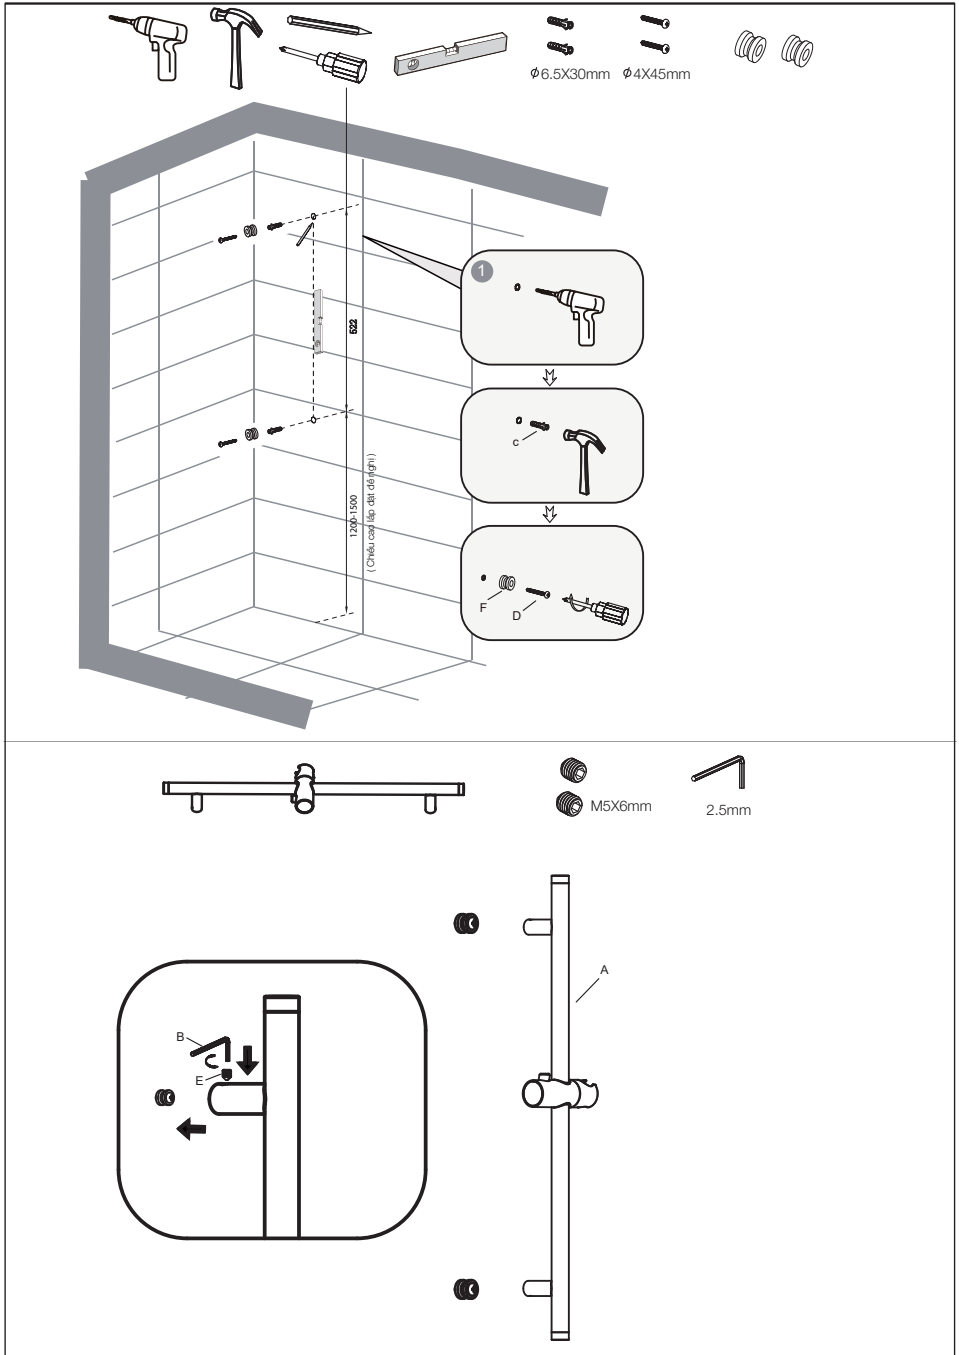

# INSTALLATION MANUAL

**Products name : Hand Shower Rail**

**Products Applied: 485.60.613, 485.60.614, 485.60.704**

i

„mm“

„mm“

-A 1x

**B** 1x

# HƯỚNG DẪN LẮP ĐẶT

**Tên sản phẩm: Thanh trượt sen tay**

**Các mã sản phẩm áp dụng: 485.60.613, 485.60.614, 485.60.704**

i

„mm“

„mm“

-A 1x

**B** 1x

2.5mm

**C** 2x

Ø6.5×30mm

**D** 2x

Ø4×45mm

**E**

M5×6mm