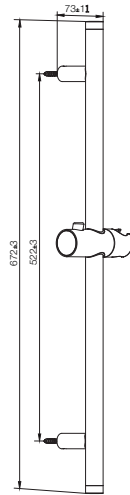

# INSTALLATION MANUAL

**Products name : Hand Shower Rail**

**Products Applied: 485.60.613, 485.60.614, 485.60.704**

i

„mm“

„mm“

-A 1x

**B** 1x

# HƯỚNG DẪN LẮP ĐẶT

**Tên sản phẩm: Thanh trượt sen tay**

**Các mã sản phẩm áp dụng: 485.60.613, 485.60.614, 485.60.704**

i

„mm“

„mm“

-A 1x

**B** 1x

2.5mm

**C** 2x

Ø6.5×30mm

**D** 2x

Ø4×45mm

**E**

M5×6mm