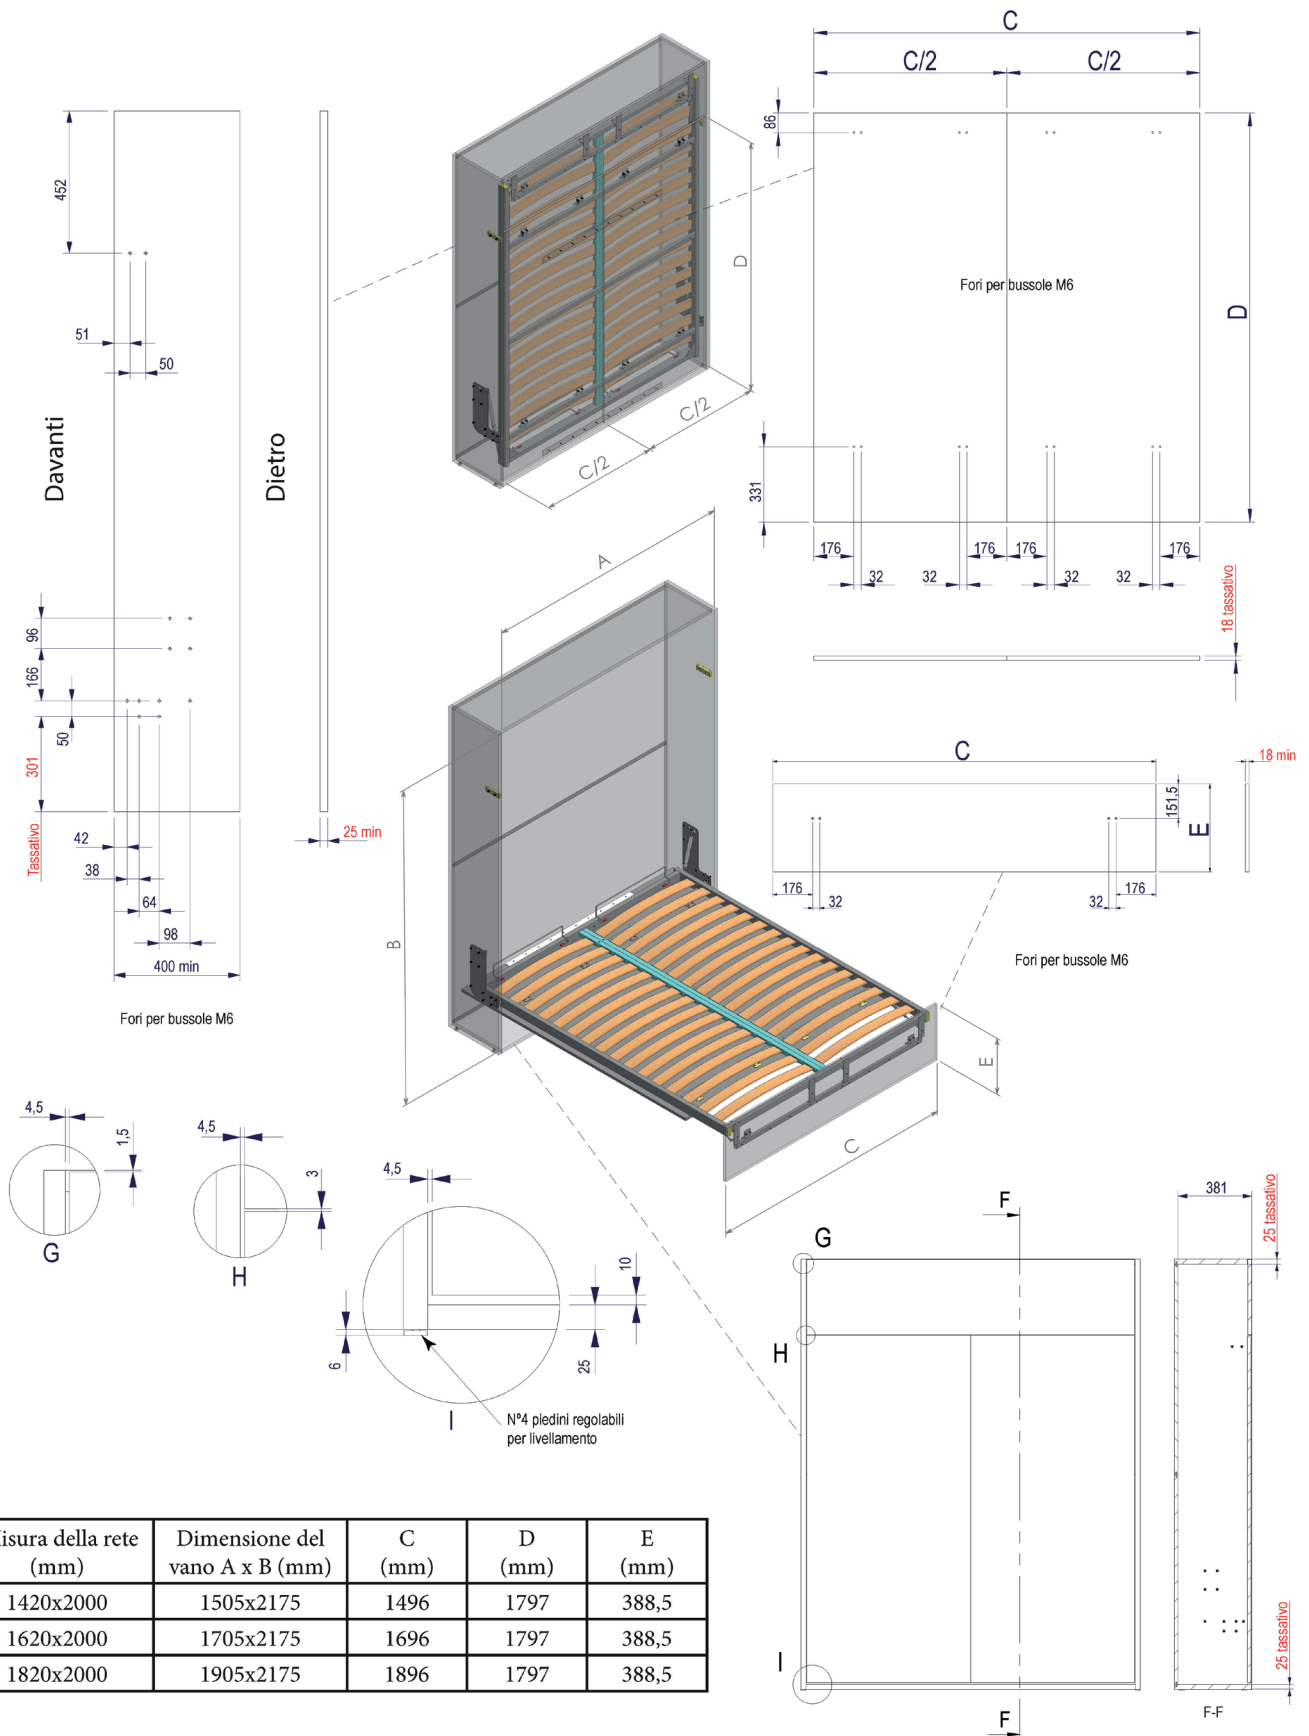

Letto ribaltabile matrimoniale ad incasso

274.52.224/226

Misura della rete (mm)	Dimensione del vano A x B (mm)	C (mm)	D (mm)	E (mm)
1420x2000	1505x2175	1496	1797	388,5
1620x2000	1705x2175	1696	1797	388,5
1820x2000	1905x2175	1896	1797	388,5