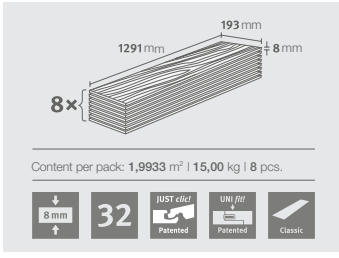

White Toscolano Oak EHL098
Skirting / Len chân tường: L201