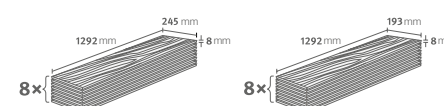

One brand. All options.

Một thương hiệu. Nhiều lựa chọn.

EGGER covers the entire range of woodbased flooring in the Laminate, Comfort and Design flooring segments. What do your rooms and your budget require from the floor? The right answer for your project will be in one of our three flooring categories!

EGGER cung cấp tất cả sản phẩm thuộc các nhóm sàn gỗ Laminate, Comfort và Design. Không gian và ngân sách của bạn thích hợp với loại sàn nào? Hãy tìm đáp án phù hợp từ một trong ba loại sàn của chúng tôi!

www.blauer-engel.de/uz176

CARB2
compliant

EMISSION CLASS FOR BUILDING MATERIAL
M1

EGGER HOME

Design flooring / Sàn Design.

- > The look & feel of real wood – but as easy to care for as ceramics.
- > Moisture-resistant and robust. Ideal for the bathroom!
- > Long-term beauty thanks to the microscratch resistant and selfhealing surface.
- > Also suitable for commercial applications.

- > Mang đến diện mạo và cảm giác chân thực của gỗ tự nhiên nhưng lại dễ dàng làm sạch và chăm sóc như sàn gạch.
- > Chống ẩm và bền chắc. Lựa chọn lý tưởng để lắp đặt trong phòng tắm!
- > Vẻ đẹp đi cùng thời gian do bề mặt sàn chống được những vết trầy xước nhỏ và có khả năng tự phục hồi.
- > Cũng thích hợp cho các công trình thương mại.

EGGER HOME

Comfort flooring / Sàn Comfort.

- > Looks like a wooden floor board, but it is made with cork and wood.
- > Warm in all seasons with the insulating cork layer.
- > More comfort thanks to double impact sound insulation.
- > Good for your health, environmentally friendly and 100 % PVC-free.

- > Ngoại quan giống như ván sàn gỗ nhưng được làm từ bần và gỗ.
- > Mang đến cảm giác ấm áp quanh năm nhờ lớp bần cách nhiệt.
- > Đặc biệt yên tĩnh hơn nhờ lớp cách âm tác động kép.
- > An toàn cho người sử dụng, thân thiện với môi trường và hoàn toàn không chứa PVC.