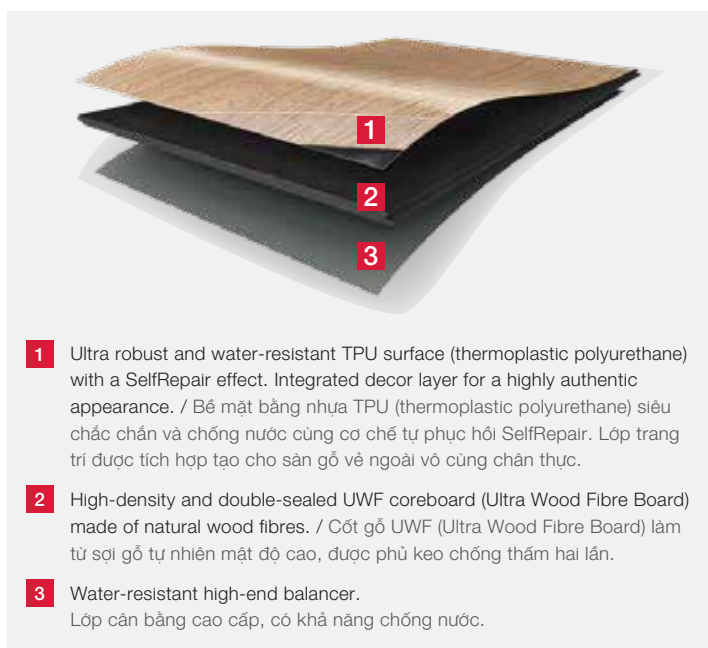

One brand. All options.

Một thương hiệu. Nhiều lựa chọn.

EGGER covers the entire range of woodbased flooring in the Laminate, Comfort and Design flooring segments. What do your rooms and your budget require from the floor? The right answer for your project will be in one of our three flooring categories!

EGGER cung cấp tất cả sản phẩm thuộc các nhóm sàn gỗ Laminate, Comfort và Design. Không gian và ngân sách của bạn thích hợp với loại sàn nào? Hãy tìm đáp án phù hợp từ một trong ba loại sàn của chúng tôi!

www.blauer-engel.de/uz176

CARB2
compliant

EMISSION CLASS FOR BUILDING MATERIAL
M1

EGGER HOME

Design flooring / Sàn Design.

- > The look & feel of real wood – but as easy to care for as ceramics.
- > Moisture-resistant and robust. Ideal for the bathroom!
- > Long-term beauty thanks to the microscratch resistant and selfhealing surface.
- > Also suitable for commercial applications.

- > Mang đến diện mạo và cảm giác chân thực của gỗ tự nhiên nhưng lại dễ dàng làm sạch và chăm sóc như sàn gạch.
- > Chống ẩm và bền chắc. Lựa chọn lý tưởng để lắp đặt trong phòng tắm!
- > Vẻ đẹp đi cùng thời gian do bề mặt sàn chống được những vết trầy xước nhỏ và có khả năng tự phục hồi.
- > Cũng thích hợp cho các công trình thương mại.