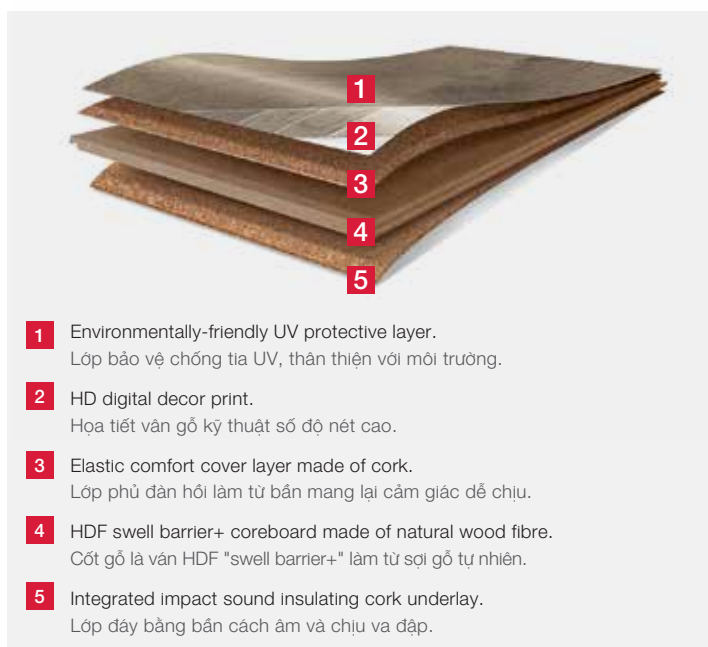

www.blauer-engel.de/uz176

CARB2
compliant

EMISSION CLASS FOR BUILDING MATERIAL
M1

EGGER HOME

Design flooring / Sàn Design.

- > The look & feel of real wood – but as easy to care for as ceramics.
- > Moisture-resistant and robust. Ideal for the bathroom!
- > Long-term beauty thanks to the microscratch resistant and selfhealing surface.
- > Also suitable for commercial applications.

- > Mang đến diện mạo và cảm giác chân thực của gỗ tự nhiên nhưng lại dễ dàng làm sạch và chăm sóc như sàn gạch.
- > Chống ẩm và bền chắc. Lựa chọn lý tưởng để lắp đặt trong phòng tắm!
- > Vẻ đẹp đi cùng thời gian do bề mặt sàn chống được những vết trầy xước nhỏ và có khả năng tự phục hồi.
- > Cũng thích hợp cho các công trình thương mại.

EGGER HOME

Comfort flooring / Sàn Comfort.

- > Looks like a wooden floor board, but it is made with cork and wood.
- > Warm in all seasons with the insulating cork layer.
- > More comfort thanks to double impact sound insulation.
- > Good for your health, environmentally friendly and 100 % PVC-free.