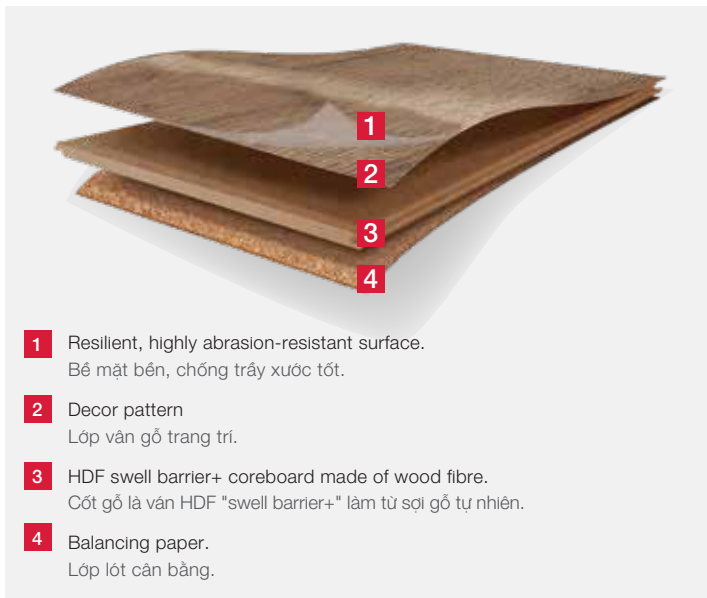

EGGER HOME Laminate flooring / Sàn Laminate.

- > A perfect look. Pleasant feel. Best price-performance ratio!
- > Resistant and stable in value.
- > With Aqua+ technology also suitable for wet areas.
- > Huge choice of decors.
- > Ngoại quan hoàn hảo. Cảm giác dễ chịu. Đạt hiệu suất tốt nhất giữa chi phí và công năng!
- > Bền bỉ và ổn định về giá trị.
- > Sở hữu công nghệ Aqua+ thích hợp cho những khu vực ẩm ướt.
- > Cực kỳ đa dạng về mẫu mã.