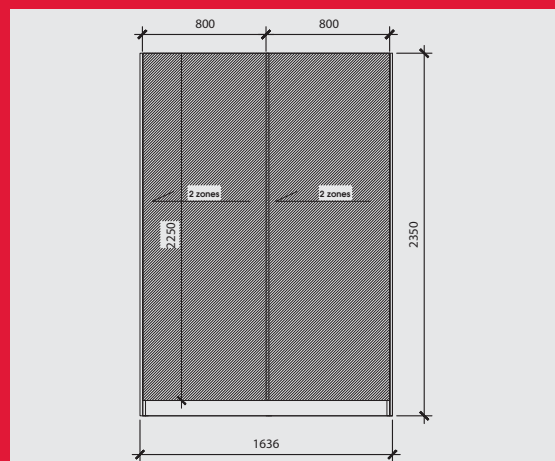

KHAY ĐỰNG TRANG SỨC

Mã số: 807.95.803 **3.223.000 Đ**

MÓC TREO QUẦN CÓ RỔ CHO TỦ

Mã số: 807.95.831 **2.478.300 Đ**

RỔ BẰNG KIM LOẠI 800mm

Mã số: 807.95.843 **807.95.843 Đ**

RỔ BẰNG KIM LOẠI 800mm

Mã số: 807.95.853 **3.113.000 Đ**