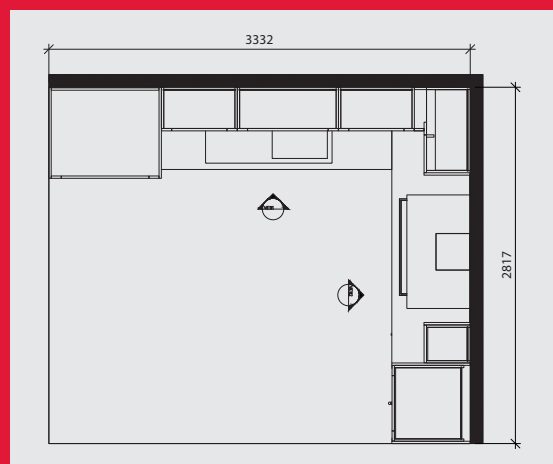

BẾP CHỮ L

Bộ phụ kiện lưu trữ thông minh gồm rổ góc Magic Corner, ray hộp Alto-S và tay nâng Free Fold giúp tăng đáng kể hiệu quả vốn có của bếp chữ L về khả năng tận dụng không gian. Nổi bật ở thiết kế là hệ tủ treo bằng Acrylic màu trắng mờ mặt kính, mặt bếp xám trang nhã cùng tủ dưới sử dụng chất liệu MFC gỗ sáng màu, mang đến không gian bếp bền vững theo thời gian về thẩm mỹ lẫn công năng.