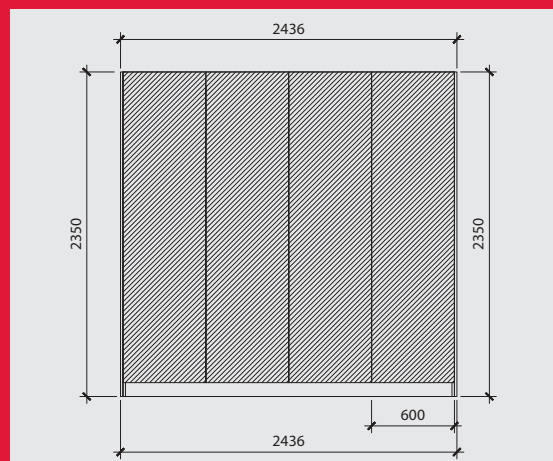

TỦ ÁO 4 CÁCH

Tương tự như tủ áo 2 cánh, tủ áo 4 cánh cũng là lựa chọn không thể bỏ qua với những ai đang tìm kiếm giải pháp nội thất tối ưu về công năng và cả thẩm mỹ. Hệ cửa trượt lớn cùng sự đa dạng của các phụ kiện như rổ kéo đa năng, khay để giày, móc treo quần, gương xoay v.v. mang đến cho tủ khả năng lưu trữ khối lượng lớn quần áo và đồ dùng hàng ngày cho gia đình bạn.