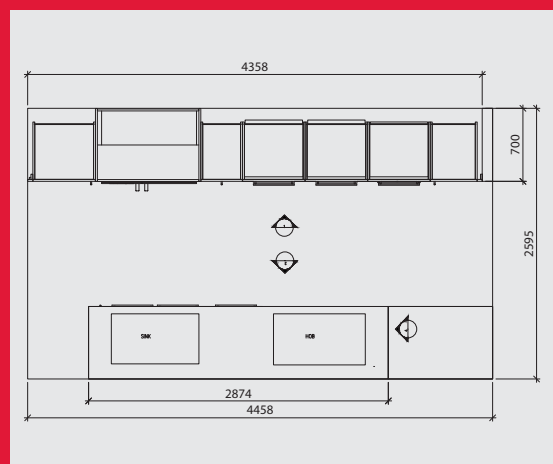

TẤM LÓT CHỐNG TRƯỢT
CHO HỘC TỦ

Mã số: 547.97.723 **580.800 Đ**

BỘ KHAY CHIA NGĂN KÉO
RỘNG 450MM

Mã số: 552.52.804 **1.167.100 Đ**

BỘ KHAY CHIA NGĂN KÉO
RỘNG 600MM

Mã số: 552.52.807 **1.534.500 Đ**

BỘ KHAY CHIA NGĂN KÉO
BẰNG INOX 303 x 474