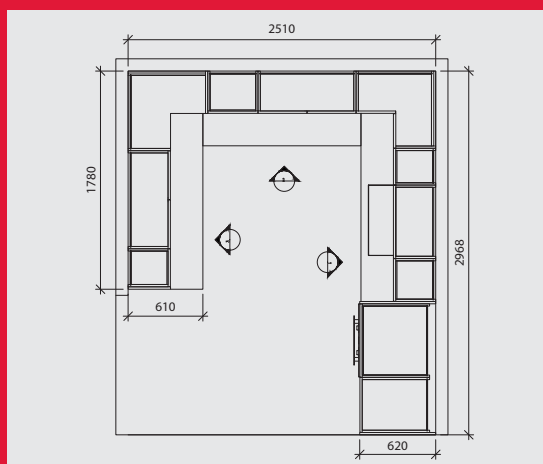

BẾP CHỮ U

Bếp ứng dụng bộ giải pháp lưu trữ Cucina được thiết kế riêng theo thói quen sử dụng và nấu nướng của các gia đình Việt như rổ úp chén đĩa, rổ đựng dao và gia vị và thùng đựng gạo. Bên cạnh đó là hệ thống đèn LED dây cắm biến tích hợp vào kệ tủ, tạo nên không gian bếp nổi bật và hiện đại với giá thành hợp lý.